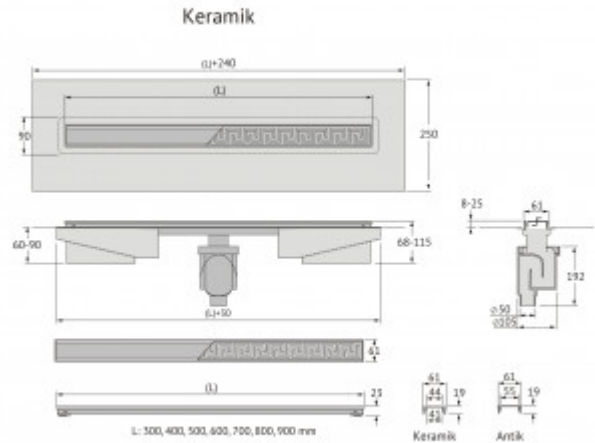

091016 Желоб водосток B1 Keramik 500

Описание

Душевой желоб Berges B1 Keramik это современное функциональное решение для оборудования водоотвода во внутренних помещениях. Выполнен из высококачественной нержавеющей стали AISI 304, что обеспечивает жесткую фиксацию в основании пола и длительное использование.

Изоляционная мембрана, интегрированная в стальной корпус, гарантирует непроницаемость и совместима со всеми изоляционными материалами.

Усовершенствованная система настройки высоты изделия позволяет выполнить легкую регулировку под заданную толщину покрытия, с минимальной высотой монтажа (заливки) - 65мм.

Характеристики

Коллекция: **B1 Keramik**

Длина решетки, см: **50**

Ширина решетки, см: **6,1**

Материал решетки: **нержавеющая сталь**

Цвет решетки: **хром глянец**

Вид решетки: **с щелью для воды**

Длина изделия, см: **53**

Размещение: **вровень с полом**

Вес товара без упаковки, кг: **2,5**

Вес товара с упаковкой, кг: **2,9**

Материал слива: **полипропилен**

Регулировка: **по высоте**

Ширина изделия (с сифоном), см: **12,1**