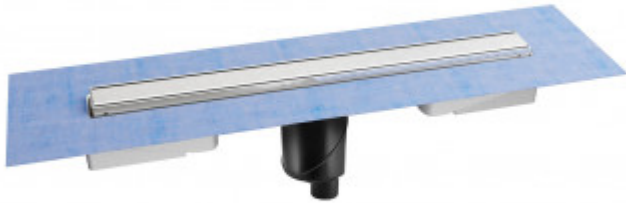

091016 Желоб водосток B1 Keramik 500

Описание

Душевой желоб Berges B1 Keramik это современное функциональное решение для оборудования водоотвода во внутренних помещениях. Выполнен из высококачественной нержавеющей стали AISI 304, что обеспечивает жесткую фиксацию в основании пола и длительное использование.

Изоляционная мембрана, интегрированная в стальной корпус, гарантирует непроницаемость и совместима со всеми изоляционными материалами.

Усовершенствованная система настройки высоты изделия позволяет выполнить легкую регулировку под заданную толщину покрытия, с минимальной высотой монтажа (заливки) - 65мм.

Поворотный сифон с гидрозатвором имеет высокую пропускную способность 48 л/мин и оригинальную самопромывную конструкцию.

Наличие съемной стальной рамки обеспечивает эстетичный внешний вид с минимальными зазорами, возможность легкого переворота решетки, а также отсутствие влаги в местах примыкания.

Съемная сетка для волос (грязеуловитель) предотвращает попадание мусора в сифон и позволяет легко проводить очистку желоба.

Благодаря возможности переворота решетки и вклейки плитки, вы ощутите цельность пространства в вашей ванной комнате и душевой.