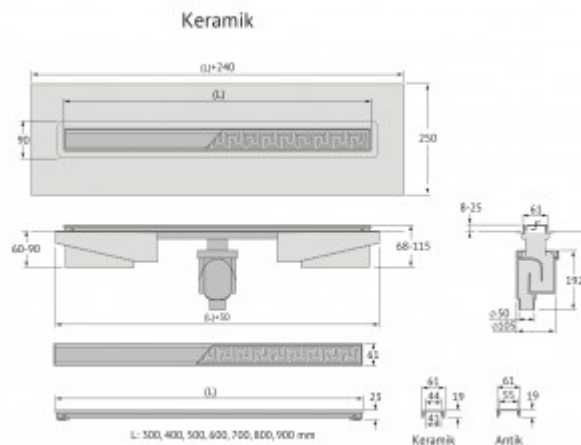

090019 Желоб водосток B1 Keramik 800

Описание

Душевой желоб Berges B1 Keramik это современное функциональное решение для оборудования водоотвода во внутренних помещениях. Выполнен из высококачественной нержавеющей стали AISI 304, что обеспечивает жесткую фиксацию в основании пола и длительное использование.

Изоляционная мембрана, интегрированная в стальной корпус, гарантирует непроницаемость и совместима со всеми изоляционными материалами.

Усовершенствованная система настройки высоты изделия позволяет выполнить легкую регулировку под заданную толщину покрытия, с минимальной высотой монтажа (заливки) - 65мм.

Характеристики

Коллекция: **B1 Keramik**

Длина решетки, см: **80**

Ширина решетки, см: **6,1**

Материал решетки: **нержавеющая сталь**

Цвет решетки: **матовый хром**

Вид решетки: **с щелью для воды**

Длина изделия, см: **83**

Размещение: **вровень с полом**

Вес товара без упаковки, кг: **3,1**

Вес товара с упаковкой, кг: **3,5**

Материал слива: **полипропилен**

Регулировка: **по высоте**

Ширина изделия (с сифоном), см: **12,1**