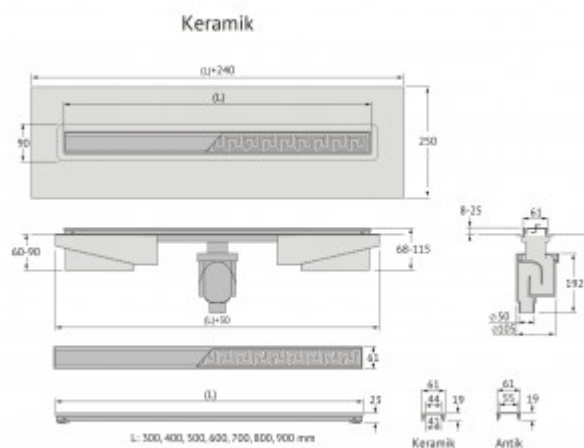

+7 771 191 9129
zakaz@berges.kz

090018 Желоб водосток B1 Keramik 700

Описание

Душевой желоб Berges B1 Keramik это современное функциональное решение для оборудования водоотвода во внутренних помещениях. Выполнен из высококачественной нержавеющей стали AISI 304, что обеспечивает жесткую фиксацию в основании пола и длительное использование.

Изоляционная мембрана, интегрированная в стальной корпус, гарантирует непроницаемость и совместима со всеми изоляционными материалами.

Усовершенствованная система настройки высоты изделия позволяет выполнить легкую регулировку под заданную толщину покрытия, с минимальной высотой монтажа (заливки) - 65мм.

Поворотный сифон с гидрозатвором имеет высокую пропускную способность 48 л/мин и оригинальную самопромывную конструкцию.

Наличие съемной стальной рамки обеспечивает эстетичный внешний вид с минимальными зазорами, возможность легкого переворота решетки, а также отсутствие влаги в местах примыкания.

Съемная сетка для волос (грязеуловитель) предотвращает попадание мусора в сифон и позволяет легко проводить очистку желоба.

Благодаря возможности переворота решетки и вклейки плитки, вы ощутите цельность пространства в вашей ванной комнате и душевой.

Характеристики

Коллекция: **B1 Keramik**

Длина решетки, см: **70**

Ширина решетки, см: **6,1**

Материал решетки: **нержавеющая сталь**

Цвет решетки: **матовый хром**

Вид решетки: **с щелью для воды**

Длина изделия, см: **73**

Высота изделия (с сифоном), см: **22**

Диаметр слива, см: **5**

Диаметр подключения к канализации, см: **5**

Макс. пропускная способность, л/мин: **48**

Вид затвора: **гидрозатвор**

Направление выпуска: **вертикальный**

Размещение: **вровень с полом**

Вес товара без упаковки, кг: **2,9**

Вес товара с упаковкой, кг: **3,3**

Материал слива: **полипропилен**

Регулировка: **по высоте**

Ширина изделия (с сифоном), см: **12,1**

Монтаж: **около стены, к стене**

Страна производства: **Германия**

Гарантия: **10 лет**

Логистическая информация

Длина упаковки, м: **1,035**

Ширина упаковки, м: **0,11**