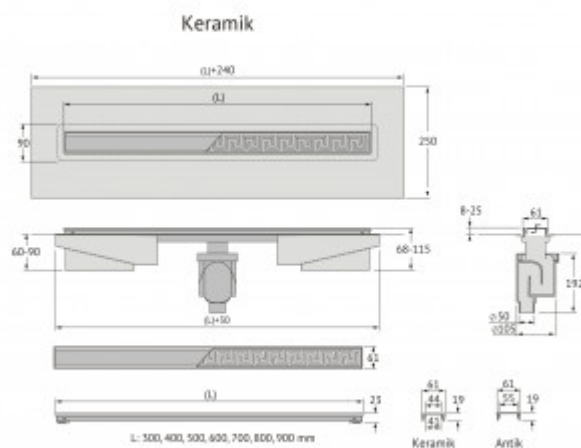

090017 Желоб водосток B1 Keramik 600

Описание

Душевой желоб Berges B1 Keramik это современное функциональное решение для оборудования водоотвода во внутренних помещениях. Выполнен из высококачественной нержавеющей стали AISI 304, что обеспечивает жесткую фиксацию в основании пола и длительное использование.

Изоляционная мембрана, интегрированная в стальной корпус, гарантирует непроницаемость и совместима со всеми изоляционными материалами.

Усовершенствованная система настройки высоты изделия позволяет выполнить легкую регулировку под заданную толщину покрытия, с минимальной высотой монтажа (заливки) - 65мм.

Поворотный сифон с гидрозатвором имеет высокую пропускную способность 48 л/мин и оригинальную самопромывную конструкцию.

Наличие съемной стальной рамки обеспечивает эстетичный внешний вид с минимальными зазорами, возможность легкого переворота решетки, а также отсутствие влаги в местах примыкания.

Съемная сетка для волос (грязеуловитель) предотвращает попадание мусора в сифон и позволяет легко проводить очистку желоба.

Благодаря возможности переворота решетки и вклейки плитки, вы ощутите цельность пространства в вашей ванной комнате и душевой.

Характеристики

Коллекция: **B1 Keramik**

Длина решетки, см: **60**

Ширина решетки, см: **6,1**

Материал решетки: **нержавеющая сталь**

Цвет решетки: **матовый хром**

Вид решетки: **с щелью для воды**

Длина изделия, см: **63**

Высота изделия (с сифоном), см: **22**

Диаметр слива, см: **5**

Диаметр подключения к канализации, см: **5**

Макс. пропускная способность, л/мин: **48**

Вид затвора: **гидрозатвор**

Направление выпуска: **вертикальный**

Размещение: **вровень с полом**

Вес товара без упаковки, кг: **2.7**

Вес товара с упаковкой, кг: **3.1**

Материал слива: **полипропилен**

Регулировка: **по высоте**

Ширина изделия (с сифоном), см: **12,1**

Монтаж: **около стены, к стене**

Страна производства: **Германия**

Гарантия: **10 лет**

Логистическая информация

Длина упаковки, м: **0,735**

Ширина упаковки, м: **0,11**