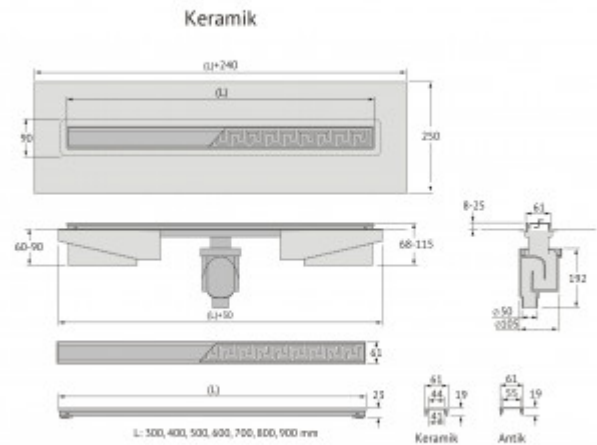

090016 Желоб водосток B1 Keramik 500

Описание

Душевой желоб Berges B1 Keramik это современное функциональное решение для оборудования водоотвода во внутренних помещениях. Выполнен из высококачественной нержавеющей стали AISI 304, что обеспечивает жесткую фиксацию в основании пола и длительное использование.

Изоляционная мембрана, интегрированная в стальной корпус, гарантирует непроницаемость и совместима со всеми изоляционными материалами.

Усовершенствованная система настройки высоты изделия позволяет выполнить легкую регулировку под заданную толщину покрытия, с минимальной высотой монтажа (заливки) - 65мм.

Характеристики

Коллекция: **B1 Keramik**

Длина решетки, см: **50**

Ширина решетки, см: **6,1**

Материал решетки: **нержавеющая сталь**

Цвет решетки: **матовый хром**

Вид решетки: **с щелью для воды**

Длина изделия, см: **53**

Размещение: **вровень с полом**

Вес товара без упаковки, кг: **2,5**

Вес товара с упаковкой, кг: **2,9**

Материал слива: **полипропилен**

Регулировка: **по высоте**

Ширина изделия (с сифоном), см: **12,1**