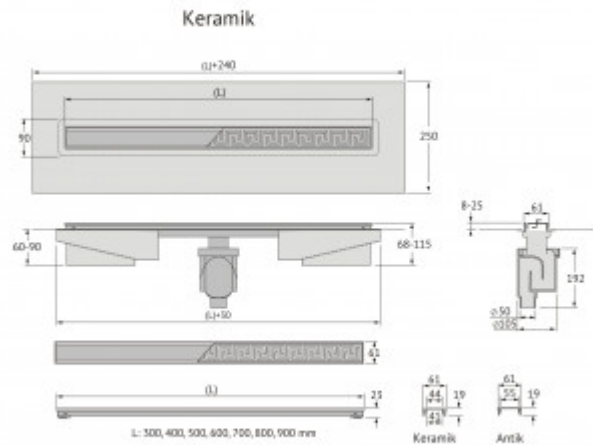

+7 771 191 9129
zakaz@berges.kz

090015 Желоб водосток B1 Keramik 400

Описание

Душевой желоб Berges B1 Keramik это современное функциональное решение для оборудования водоотвода во внутренних помещениях. Выполнен из высококачественной нержавеющей стали AISI 304, что обеспечивает жесткую фиксацию в основании пола и длительное использование.

Изоляционная мембрана, интегрированная в стальной корпус, гарантирует непроницаемость и совместима со всеми изоляционными материалами.

Усовершенствованная система настройки высоты изделия позволяет выполнить легкую регулировку под заданную толщину покрытия, с минимальной высотой монтажа (заливки) - 65мм.

Поворотный сифон с гидрозатвором имеет высокую пропускную способность 48 л/мин и оригинальную самопромывную конструкцию.

Наличие съемной стальной рамки обеспечивает эстетичный внешний вид с минимальными зазорами, возможность легкого переворота решетки, а также отсутствие влаги в местах примыкания.

Съемная сетка для волос (грязеуловитель) предотвращает попадание мусора в сифон и позволяет легко проводить очистку желоба.

Благодаря возможности переворота решетки и вклейки плитки, вы ощутите цельность пространства в вашей ванной комнате и душевой.

Характеристики

Коллекция: **B1 Keramik**

Длина решетки, см: **40**

Ширина решетки, см: **6,1**

Материал решетки: **нержавеющая сталь**

Цвет решетки: **матовый хром**

Вид решетки: **с щелью для воды**

Длина изделия, см: **43**

Высота изделия (с сифоном), см: **22**

Диаметр слива, см: **5**

Диаметр подключения к канализации, см: **5**

Макс. пропускная способность, л/мин: **48**

Вид затвора: **гидрозатвор**

Направление выпуска: **вертикальный**

Размещение: **вровень с полом**

Вес товара без упаковки, кг: **2,3**

Вес товара с упаковкой, кг: **2,7**

Материал слива: **полипропилен**

Регулировка: **по высоте**

Ширина изделия (с сифоном), см: **12,1**

Монтаж: **около стены, к стене**

Страна производства: **Германия**

Гарантия: **10 лет**

Логистическая информация

Длина упаковки, м: **0,735**

Ширина упаковки, м: **0,11**