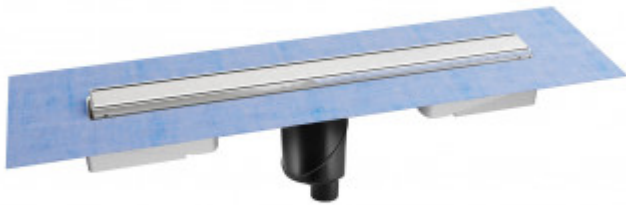

### Описание

Душевой желоб Berges B1 Keramik это современное функциональное решение для оборудования водоотвода во внутренних помещениях. Выполнен из высококачественной нержавеющей стали AISI 304, что обеспечивает жесткую фиксацию в основании пола и длительное использование.

Изоляционная мембрана, интегрированная в стальной корпус, гарантирует непроницаемость и совместима со всеми изоляционными материалами.

Усовершенствованная система настройки высоты изделия позволяет выполнить легкую регулировку под заданную толщину покрытия, с минимальной высотой монтажа (заливки) - 65мм.

Поворотный сифон с гидрозатвором имеет высокую пропускную способность 48 л/мин и оригинальную самопромывную конструкцию.

Наличие съемной стальной рамки обеспечивает эстетичный внешний вид с минимальными зазорами, возможность легкого переворота решетки, а также отсутствие влаги в местах примыкания.

Съемная сетка для волос (грязеуловитель) предотвращает попадание мусора в сифон и позволяет легко проводить очистку желоба.

Благодаря возможности переворота решетки и вклейки плитки, вы ощутите цельность пространства в вашей ванной комнате и душевой.