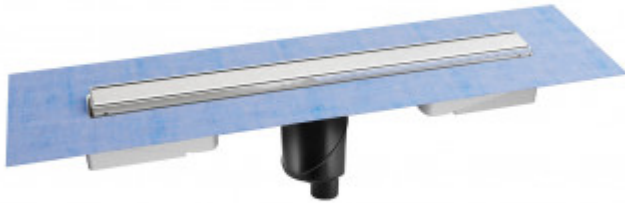

## 090014 Желоб водосток B1 Keramik 300

### Описание

Душевой желоб Berges B1 Keramik это современное функциональное решение для оборудования водоотвода во внутренних помещениях. Выполнен из высококачественной нержавеющей стали AISI 304, что обеспечивает жесткую фиксацию в основании пола и длительное использование.

Изоляционная мембрана, интегрированная в стальной корпус, гарантирует непроницаемость и совместима со всеми изоляционными материалами.

Усовершенствованная система настройки высоты изделия позволяет выполнить легкую регулировку под заданную толщину покрытия, с минимальной высотой монтажа (заливки) - 65мм.

Съемная сетка для волос (грязеуловитель) предотвращает попадание мусора в сифон и позволяет легко проводить очистку желоба.

Благодаря возможности переворота решетки и вклейки плитки, вы ощутите цельность пространства в вашей ванной комнате и душевой.