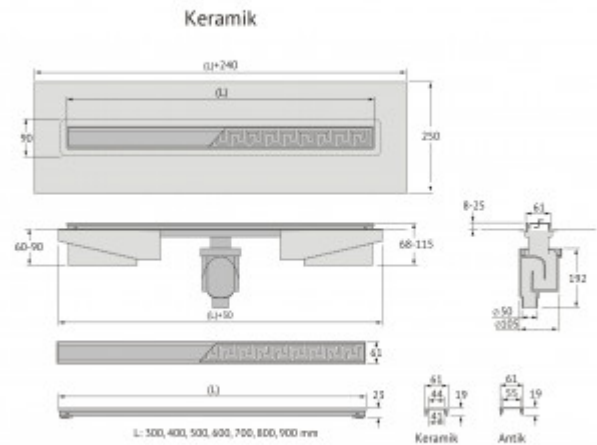

### Описание

Душевой желоб Berges B1 Keramik это современное функциональное решение для оборудования водоотвода во внутренних помещениях. Выполнен из высококачественной нержавеющей стали AISI 304, что обеспечивает жесткую фиксацию в основании пола и длительное использование.

Изоляционная мембрана, интегрированная в стальной корпус, гарантирует непроницаемость и совместима со всеми изоляционными материалами.

Усовершенствованная система настройки высоты изделия позволяет выполнить легкую регулировку под заданную толщину покрытия, с минимальной высотой монтажа (заливки) - 65мм.

Размещение: **вровень с полом**

Вес товара без упаковки, кг: **2.1**

Вес товара с упаковкой, кг: **2.5**

Вид решетки: **с щелью для воды**  
Длина изделия, см: **33**  
Высота изделия (с сифоном), см: **22**  
Диаметр слива, см: **5**  
Диаметр подключения к канализации, см: **5**  
Макс. пропускная способность, л/мин: **48**

Материал слива: **полипропилен**  
Регулировка: **по высоте**  
Ширина изделия (с сифоном), см: **12,1**  
Монтаж: **около стены, к стене**  
Страна производства: **Германия**  
Гарантия: **10 лет**