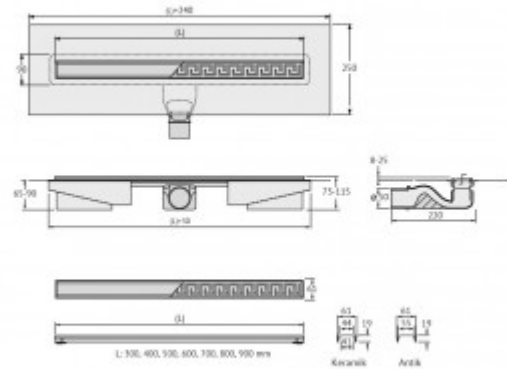

+7 771 191 9129
zakaz@berges.kz

090119 Желоб водосток B1 Keramik 800

Описание

Душевой желоб Berges B1 Keramik это современное функциональное решение для оборудования водоотвода во внутренних помещениях. Выполнен из высококачественной нержавеющей стали AISI 304, что обеспечивает жесткую фиксацию в основании пола и длительное использование.

Изоляционная мембрана, интегрированная в стальной корпус, гарантирует непроницаемость и совместима со всеми изоляционными материалами.

Усовершенствованная система настройки высоты изделия позволяет выполнить легкую регулировку под заданную толщину покрытия, с минимальной высотой монтажа (заливки) - 65мм.

Поворотный сифон с гидрозатвором имеет высокую пропускную способность 48 л/мин и оригинальную самопромывную конструкцию.

Наличие съемной стальной рамки обеспечивает эстетичный внешний вид с минимальными зазорами, возможность легкого переворота решетки, а также отсутствие влаги в местах примыкания.

Съемная сетка для волос (грязеуловитель) предотвращает попадание мусора в сифон и позволяет легко проводить очистку желоба.

Благодаря возможности переворота решетки и вклейки плитки, вы ощутите цельность пространства в вашей ванной комнате и душевой.

Характеристики

Коллекция: **B1 Keramik**

Длина решетки, см: **80**

Ширина решетки, см: **6,1**

Материал решетки: **нержавеющая сталь**

Цвет решетки: **матовый хром**

Вид решетки: **с щелью для воды**

Длина изделия, см: **83**

Высота изделия (с сифоном), см: **7,3**

Диаметр слива, см: **5**

Диаметр подключения к канализации, см: **5**

Макс. пропускная способность, л/мин: **48**

Вид затвора: **гидрозатвор**

Направление выпуска: **горизонтальный**

Размещение: **вровень с полом**

Вес товара без упаковки, кг: **3,1**

Вес товара с упаковкой, кг: **3,5**

Материал слива: **полипропилен**

Регулировка: **по высоте**

Ширина изделия (с сифоном), см: **23**

Монтаж: **около стены, к стене**

Страна производства: **Германия**

Гарантия: **10 лет**

Логистическая информация

Длина упаковки, м: **0,964**

Ширина упаковки, м: **0,11**