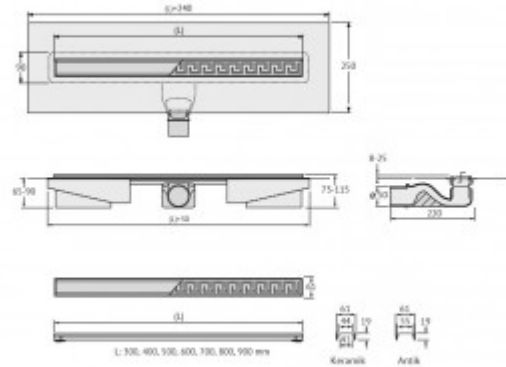

090114 Желоб водосток B1 Keramik 300

Описание

Душевой желоб Berges B1 Keramik это современное функциональное решение для оборудования водоотвода во внутренних помещениях. Выполнен из высококачественной нержавеющей стали AISI 304, что обеспечивает жесткую фиксацию в основании пола и длительное использование.

Изоляционная мембрана, интегрированная в стальной корпус, гарантирует непроницаемость и совместима со всеми изоляционными материалами.

Усовершенствованная система настройки высоты изделия позволяет выполнить легкую регулировку под заданную толщину покрытия, с минимальной высотой монтажа (заливки) - 65мм.

Характеристики

Коллекция: **B1 Keramik**

Длина решетки, см: **30**

Ширина решетки, см: **6,1**

Материал решетки: **нержавеющая сталь**

Цвет решетки: **матовый хром**

Вид решетки: **с щелью для воды**

Длина изделия, см: **33**

Размещение: **вровень с полом**

Вес товара без упаковки, кг: **2,1**

Вес товара с упаковкой, кг: **2,5**

Материал слива: **полипропилен**

Регулировка: **по высоте**

Ширина изделия (с сифоном), см: **23**

Монтаж: **около стены, к стене**