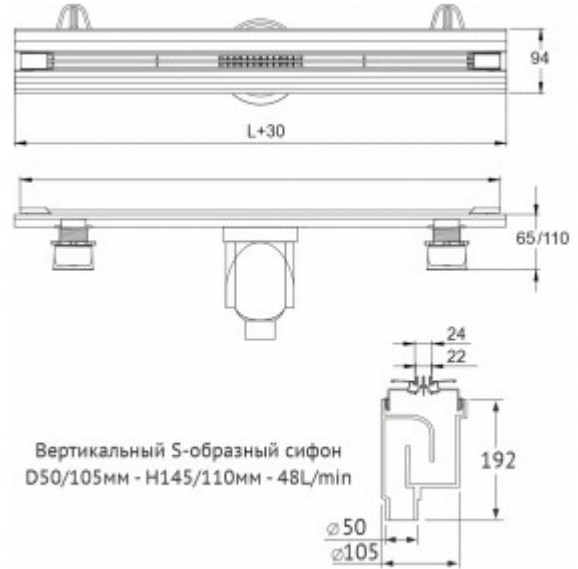

### Описание

Душевые желоба BERGES серии SUPER Slim идеально подходят для проектов с высокими требованиями к дизайну.

- Корпус и решетка могут быть обрезаны до необходимого размера, позволяя точно подстроиться под индивидуальные потребности и различные проектные решения.
- Цельнометаллический корпус из высококачественной нержавеющей стали AISI 304 наиболее эффективно справляется с агрессивными свойствами воды и рассчитан на максимальный срок службы. Поворотный сифон с гидрозатвором имеет высокую пропускную способность 48 л/мин и оригинальную самопромывную конструкцию. Идеально подходит для современных душевых систем с мощным потоком воды.
- Тонкая элегантная решетка шириной всего 22 мм, с закругленными тактильно приятными гранями, выполнена из высококачественной нержавеющей стали AISI 304.
- Удобная и плавная регулировка высоты корпуса, с помощью устойчивых пластиковых ножек, в диапазоне от 60 до 100 мм. Отдельная регулировка высоты решетки в соответствии с толщиной финишного покрытия до 25 мм.
- Съемная сетка для волос (грязеуловитель) предотвращает попадание мусора в сифон и позволяет легко проводить очистку желоба.

### Характеристики

Коллекция: **SUPER Slim**

Длина решетки, см: **80**

Ширина решетки, см: **2,4**

Материал решетки: **нержавеющая сталь**

Вид затвора: **гидрозатвор**

Направление выпуска: **вертикальный**

Размещение: **вровень с полом**

Вес товара без упаковки, кг: **3**

Цвет решетки: **матовый хром**  
Вид решетки: **с щелью для воды**  
Длина изделия, см: **83**  
Высота изделия (с сифоном), см: **22**  
Диаметр слива, см: **5**  
Диаметр подключения к канализации, см: **5/10,5**  
Макс. пропускная способность, л/мин: **48**

Вес товара с упаковкой, кг: **3,4**  
Материал слива: **полипропилен**  
Регулировка: **по высоте**  
Ширина изделия (с сифоном), см: **12,5**  
Монтаж: **около стены, к стене**  
Страна производства: **Германия / Турция**  
Гарантия: **10 лет**