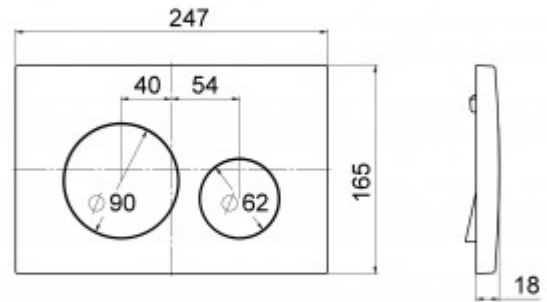

+7 771 191 9129
zakaz@berges.kz

049242 Кнопка BERGES для инсталляции ATOM Ring матовый никель

Описание

Двухрежимная кнопка BERGES для инсталляции АТОМ 410 / АТОМ 500 из ударопрочного ABS пластика. Управление механическое.

Материал изделия: ABS пластик

- ударопрочный
- влагостойкий
- долговечный

Характеристики

Состав изделия: **Кнопка**

Дизайн кнопки: **Atom Ring**

Цвет кнопки: **матовый никель**

Габаритные размеры кнопки, мм: **247x165x18**

Вес товара без упаковки, кг: **0,31**

Вес товара с упаковкой, кг: **0,385**

Слив: **двухрежимный**

Страна производства: **Россия**

Гарантия: **5 лет**

Логистическая информация

Длина упаковки, м: **0,275**

Ширина упаковки, м: **0,185**

Глубина упаковки, м: **0,05**

Материал упаковки: **картон**