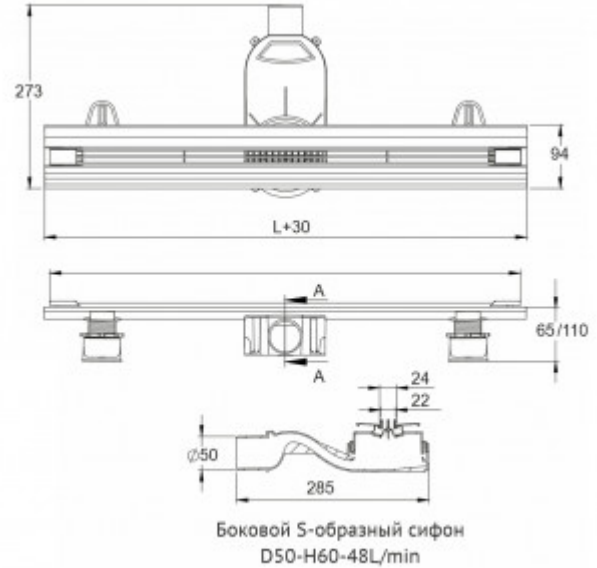

+7 771 191 9129
zakaz@berges.kz

090153 Желоб водосток SUPER Slim 700

Описание

Душевые желоба BERGES серии SUPER Slim идеально подходят для проектов с высокими требованиями к дизайну.

- Корпус и решетка могут быть обрезаны до необходимого размера, позволяя точно подстроиться под индивидуальные потребности и различные проектные решения.
- Цельнометаллический корпус из высококачественной нержавеющей стали AISI 304 наиболее эффективно справляется с агрессивными свойствами воды и рассчитан на максимальный срок службы. Поворотный сифон с гидрозатвором имеет высокую пропускную способность 48 л/мин и оригинальную самопромывную конструкцию. Идеально подходит для современных душевых систем с мощным потоком воды.
- Тонкая элегантная решетка шириной всего 22 мм, с закругленными тактильно приятными гранями, выполнена из высококачественной нержавеющей стали AISI 304.
- Удобная и плавная регулировка высоты корпуса, с помощью устойчивых пластиковых ножек, в диапазоне от 60 до 100 мм. Отдельная регулировка высоты решетки в соответствии с толщиной финишного покрытия до 25 мм.
- Съемная сетка для волос (грязеуловитель) предотвращает попадание мусора в сифон и позволяет легко проводить очистку желоба.

Монтажный ключ, пластик

Характеристики

Коллекция: **SUPER Slim**

Длина решетки, см: **70**

Ширина решетки, см: **2,4**

Материал решетки: **нержавеющая сталь**

Вид затвора: **гидрозатвор**

Направление выпуска: **горизонтальный**

Размещение: **вровень с полом**

Вес товара без упаковки, кг: **2.8**

Цвет решетки: **матовый хром**
Вид решетки: **с щелью для воды**
Длина изделия, см: **73**
Высота изделия (с сифоном), см: **7,5**
Диаметр слива, см: **5**
Диаметр подключения к канализации, см: **5**
Макс. пропускная способность, л/мин: **48**

Вес товара с упаковкой, кг: **3,2**
Материал слива: **полипропилен**
Регулировка: **по высоте**
Ширина изделия (с сифоном), см: **28,5**
Монтаж: **около стены, к стене**
Страна производства: **Германия / Турция**
Гарантия: **10 лет**