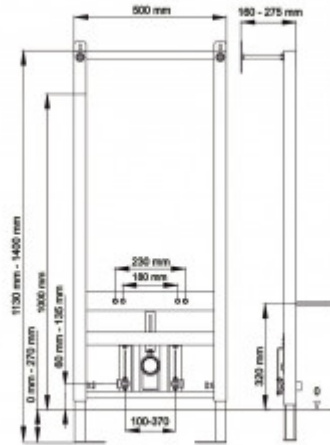

+7 771 191 9129
zakaz@berges.kz

049216 Инсталляция BERGES АТОМ для подвесного биде

Описание

Система инсталляции АТОМ для биде.

Стальная рама, окрашенная антикоррозийной эмалью. Надежная конструкция, четыре точки крепления. Расчетная нагрузка 400 кг.

Регулировка по высоте 1130-1400 мм. Минимальная глубина монтажа 110 мм.

С выводами на горячую, холодную воду и канализацию.

Характеристики

Состав изделия: **Инсталляция**

Модель инсталляции: **АТОМ**

Глубина изделия, см: **6**

Ширина изделия, см: **50**

Длина изделия, см: **113-140**

Направление выпуска: **прямое**

Вес товара без упаковки, кг: **9,7**

Вес товара с упаковкой, кг: **10,2**

Материал слива: **полипропилен**

Регулировка: **по высоте**

Монтаж: **к стене**

Страна производства: **Россия**

Гарантия: **10 лет**

Логистическая информация

Длина упаковки, м: **1,2**

Ширина упаковки, м: **0,525**

Глубина упаковки, м: **0,06**

Объем, м3 (в упаковке): **0,0378**