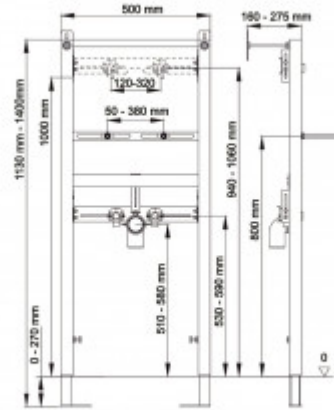

+7 771 191 9129
zakaz@berges.kz

049211 Инсталляция BERGES АТОМ для раковины

Описание

Металлический каркас, окрашенный антикоррозийной эмалью
Расчетная нагрузка 150 кг.

Характеристики

Состав изделия: **Инсталляция**
Модель инсталляции: **АТОМ**
Глубина изделия, см: **6**
Ширина изделия, см: **50**
Длина изделия, см: **113-140**
Направление выпуска: **прямое**

Вес товара без упаковки, кг: **8,9**
Вес товара с упаковкой, кг: **9,4**
Материал слива: **полипропилен**
Регулировка: **по высоте**
Монтаж: **к стене**
Страна производства: **Россия**
Гарантия: **10 лет**

Логистическая информация

Длина упаковки, м: **1,2**
Ширина упаковки, м: **0,525**
Глубина упаковки, м: **0,06**
Объем, м3 (в упаковке): **0,0378**
Количество коробок: **1**
Материал упаковки: **картон**