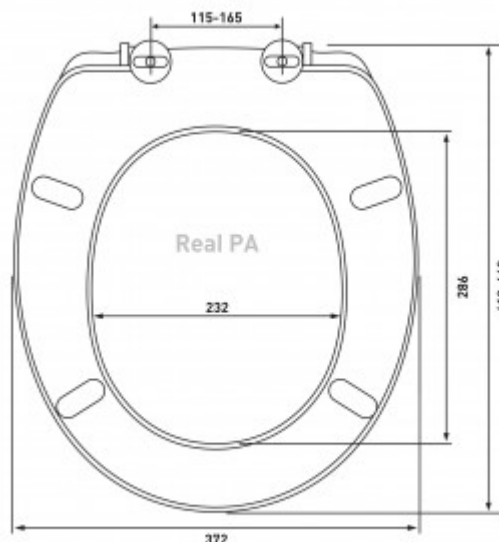

+7 771 191 9129
zakaz@berges.kz

020301 Real PA

Описание

Сиденье BERGES Real PA — выбор тех, кто заботится о приятном внешнем виде изделия и ценит экономичность. Сиденье выполнено из современного материала **PP** (полипропилен). Его основные плюсы - доступная цена, лёгкий уход и удобство использования.

Сиденье легко монтировать благодаря **регулируемому креплению** из металла. Сиденье Real PA — это та деталь, которая завершит образ вашей туалетной комнаты. С ним вы будете наслаждаться красотой и комфортом много лет.

Характеристики

Коллекция: **Real**

Тип изделия: **сиденье для унитаза**

Тип крепления: **универсальное**

Форма сиденья: **овальная**

Материал крепления: **металл**

Особенность: **стандартное**

Ширина изделия, см: **37,2**

Высота изделия, см: **6**

Длина изделия, см: **44,7**

Высота упаковки, см: **6**

Вес товара с упаковкой, кг: **1,3**

Материал: **полипропилен**

Страна производства: **Россия**

Гарантия: **2 года**

Логистическая информация