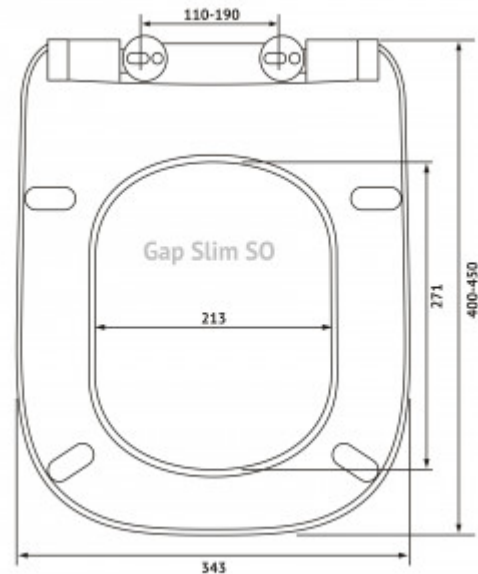

013003 Gap Slim SO

Описание

Сиденье от BERGES — выбор тех, кто заботится о красоте и надежности.

Сиденье выполнено из материала **Duroplast** (дюропласт): он прочнее пластика, устойчив к влаге, высоким температурам и царапинам, не впитывает запахи и не желтеет со временем.

Дюропласт полностью безопасен для здоровья и антибактериален.

Сиденье оснащено **микролифтом** — с ним оно плавно опускается и поднимается, не создавая шума. Это предотвращает повреждения как сиденья, так и унитаза. Но будьте аккуратны: не пытайтесь ускорить опускание сиденья и крышки, это может привести к поломке.

Благодаря функции «**быстросъём**» сиденье можно снять для гигиенической уборки и затем установить обратно в одно движение.

При установке сиденье можно сместить вперед или назад за счёт вращающегося крепежа, тем самым **варьировать длину**. Диапазон регулировки длины указан на чертеже изделия.

Сиденье от BERGES — это та деталь, которая завершит образ вашей туалетной комнаты.

С ним вы будете наслаждаться красотой и комфортом много лет.

Как подобрать сиденье к унитазу?

Шаг 1: Измерить на унитазе расстояние между серединами монтажных отверстий

Шаг 2: Измерить на унитазе расстояние между серединой монтажных отверстий и передней частью унитаза

Шаг 3: Измерить унитаз в самой широкой его части по наружной стороне

Шаг 4: Сравнить замеры унитаза с размерами сиденья, указанными в описании или на чертеже. Если замеры совпадают - сиденье подходит для унитаза.

Характеристики

Коллекция: **Gap**

Тип изделия: **сиденье для унитаза**

Тип крепления: **микролифт, быстросъём**

Форма сиденья: **прямоугольная**

Материал крепления: **металл-пластик**

Особенность: **тонкое**

Высота изделия, см: **5,8**

Длина изделия, см: **45**

Высота упаковки, см: **6**

Вес товара с упаковкой, кг: **2,58**

Материал: **дюропласт**

Страна производства: **Беларусь**