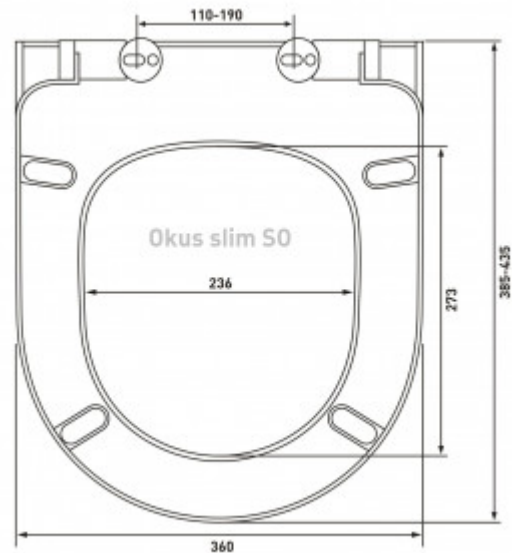

082138 Унитаз BERGES подвесной EGO XL Rimless 54 см с функцией биде без смесителя, сиденье дюропласт Okus Slim SO, микролифт, быстросъем

Описание

Унитаз EGO XL Rimless с функцией биде без смесителя
Безободковый смыв
Длина модели 54 см
Скрытый крепеж
Сиденье дюропласт Okus Slim SO:
микролифт, быстросъем

Характеристики

Коллекция: **EGO XL**

Модель сиденья: **Okus Slim SO**

Тип изделия: **унитаз**
Тип смыва: **Безободковый**
Быстросъемное сиденье: **есть**
Ширина изделия, см: **36**
Высота изделия, см: **37**
Длина изделия, см: **54**
Цвет: **белый**
Высота чаши, см: **33**