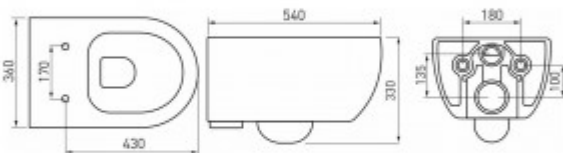

082138 Унитаз BERGES подвесной EGO XL Rimless 54 см с функцией биде без смесителя, сиденье дюропласт Okus Slim SO, микролифт, быстросъем

Описание

Унитаз EGO XL Rimless с функцией биде без смесителя
Безободковый смыв
Длина модели 54 см
Скрытый крепеж
Сиденье дюропласт Okus Slim SO:
микролифт, быстросъем

Характеристики

Коллекция: **EGO XL**

Модель сиденья: **Okus Slim SO**

Тип изделия: **унитаз**
Тип смыва: **Безободковый**
Быстросъемное сиденье: **есть**
Ширина изделия, см: **36**
Высота изделия, см: **37**
Длина изделия, см: **54**
Цвет: **белый**
Высота чаши, см: **33**