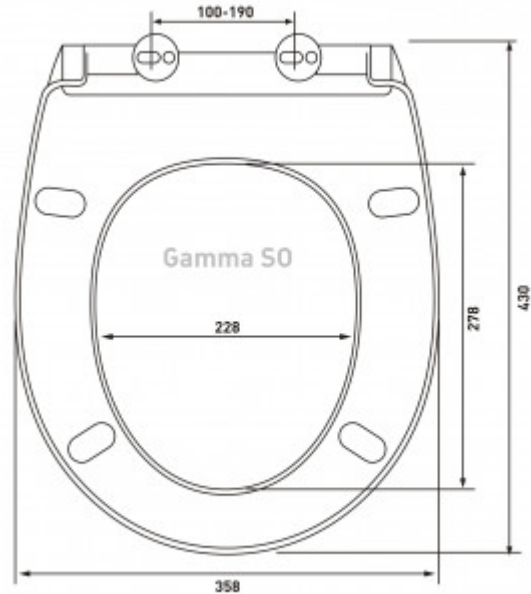

019103 Gamma SO

Описание

Сиденье BERGES Gamma SO выполнено из материала дюропласт
Имеет быстросъём для легкой уборки
Металлический крепеж с возможностью точной установки
Оснащено микролифтом для плавного и бесшумного опускания крышки

Характеристики

Коллекция: **Gamma**
Тип изделия: **сиденье для унитаза**
Тип крепления: **микролифт, быстросъем**
Форма сиденья: **овальная**
Материал крепления: **металл**
Особенность: **стандартное**
Ширина изделия, см: **35,8**

Высота изделия, см: **5**
Длина изделия, см: **43**
Высота упаковки, см: **6,0**
Вес товара с упаковкой, кг: **2,13**
Материал: **дюропласт**
Страна производства: **Республика Беларусь**
Гарантия: **2 года**

Логистическая информация

Длина упаковки, м: **0,46**
Ширина упаковки, м: **0,38**
Материал упаковки: **Короб картон**