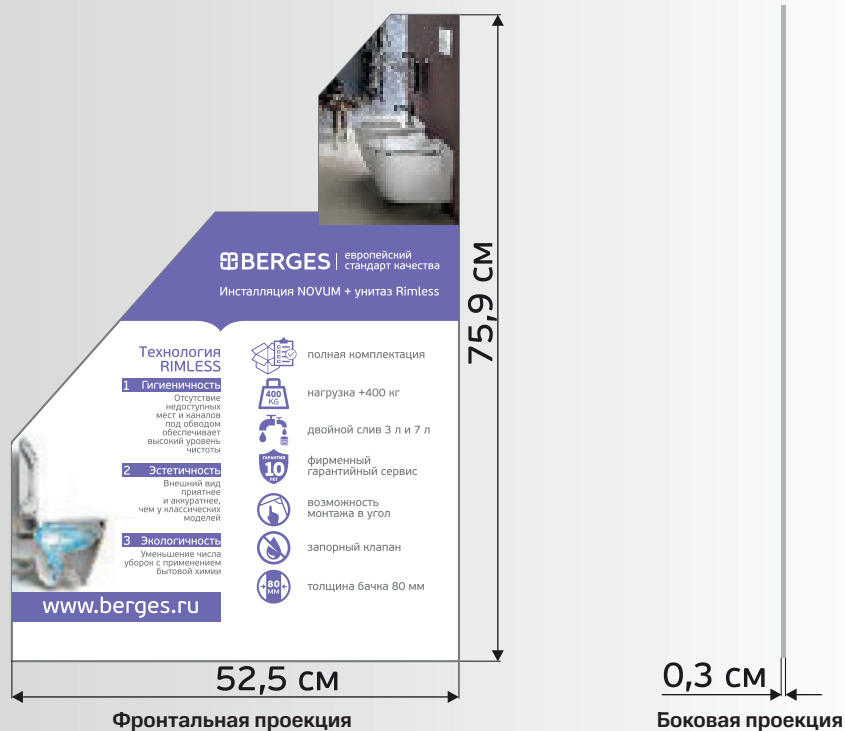

ИНФОРМАЦИОННЫЙ СТЕНД ДЛЯ КОМПЛЕКТА BERGES: ИНСТАЛЛЯЦИЯ NOVUM + УНИТАЗ RIMLESS 002211

Материалы:

- ПВХ 3 мм
- Печать сольвентная на пленке под ламинацией

Упаковка:

- Стреч пленка
- Скотч