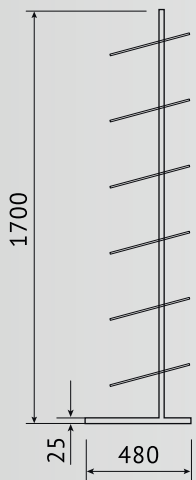

BERGES

ВЫСТАВОЧНОЕ
ОБОРУДОВАНИЕ
2024

СТЕНД BERGES ДЛЯ 2-Х ИНСТАЛЛЯЦИЙ

002206 1600 x 1100 x 720 мм

Фронтальная проекция

Общий вид

Боковая проекция

Материалы:

- ЛДСП
- Металлический уголок 2 шт
- Пленка глянцевая

СТЕНД ПОД ОДНУ ИНСТАЛЛЯЦИЮ

002209 1600 x 600 x 720 мм

Общий вид

Фронтальная проекция

Боковая проекция

Материалы:

- ЛДСП
- Металлический уголок 2 шт
- Пленка глянцевая

СТОЙКА ДЛЯ СИДЕНИЙ BERGES 002208

Боковая проекция

Фронтальная проекция

Вид сверху

Общий вид

ТОППЕР К СТОЙКЕ арт. 002269

Материалы:

- ПВХ 4 мм
- Печать сольвентная на пленке под ламинацией
- Уголок алюминиевый
- Саморезы
- Скотч двухсторонний