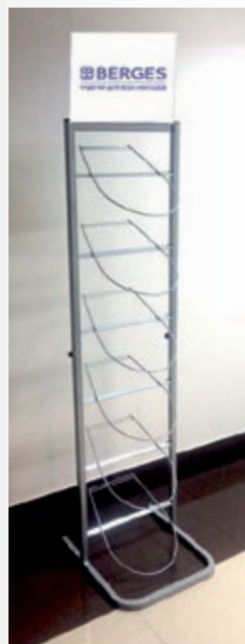

- ЛДСП
- Металлический уголок 2 шт
- Пленка глянцевая

СТЕНД ПОД ОДНУ ИНСТАЛЛЯЦИЮ

002209 1600 x 600 x 720 мм

Общий вид

Фронтальная проекция

Боковая проекция

Материалы:

- ЛДСП
- Металлический уголок 2 шт
- Пленка глянцевая

СТОЙКА ДЛЯ СИДЕНИЙ BERGES 002208

Боковая проекция

Фронтальная проекция

Вид сверху

Общий вид

ТОППЕР К СТОЙКЕ арт. 002269

Материалы:

- ПВХ 4 мм
- Печать сольвентная на пленке под ламинацией
- Уголок алюминиевый
- Саморезы
- Скотч двухсторонний