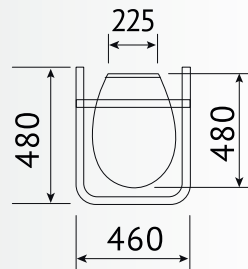

BERGES

ВЫСТАВОЧНОЕ
ОБОРУДОВАНИЕ
2024

СТЕНД BERGES ДЛЯ 2-Х ИНСТАЛЛЯЦИЙ

002206 1600 x 1100 x 720 мм

Фронтальная проекция

Общий вид

Боковая проекция

Материалы:

- ЛДСП
- Металлический уголок 2 шт
- Пленка глянцевая

СТЕНД ПОД ОДНУ ИНСТАЛЛЯЦИЮ

002209 1600 x 600 x 720 мм

Общий вид

Фронтальная проекция

Боковая проекция

Материалы:

- ЛДСП
- Металлический уголок 2 шт
- Пленка глянцевая

СТОЙКА ДЛЯ СИДЕНИЙ BERGES 002208

Боковая проекция

Фронтальная проекция

Вид сверху

Общий вид

ТОППЕР К СТОЙКЕ арт. 002269

Материалы:

- ПВХ 4 мм
- Печать сольвентная на пленке под ламинацией
- Уголок алюминиевый
- Саморезы
- Скотч двухсторонний