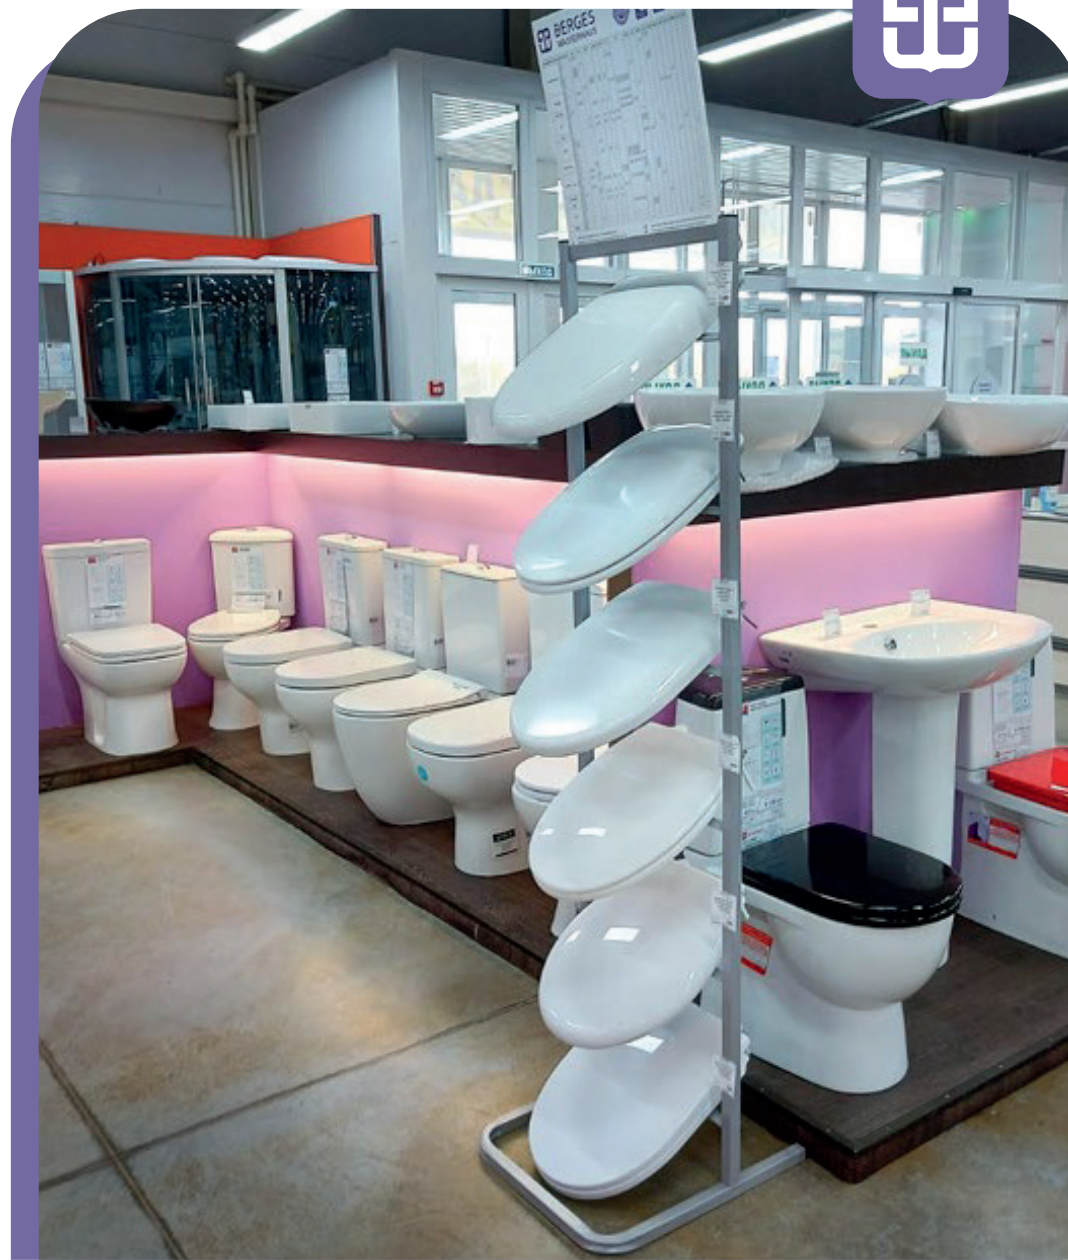

СТОЙКА ДЛЯ СИДЕНИЙ BERGES 002208

ТОППЕР К СТОЙКЕ арт. 002269

Материалы:

- ПВХ 4 мм
- Печать сольвентная на пленке под ламинацией
- Уголок алюминиевый
- Саморезы
- Скотч двухсторонний

Упаковка:

- Пленка воздушно-пузырьковая
- Скотч
- Картон