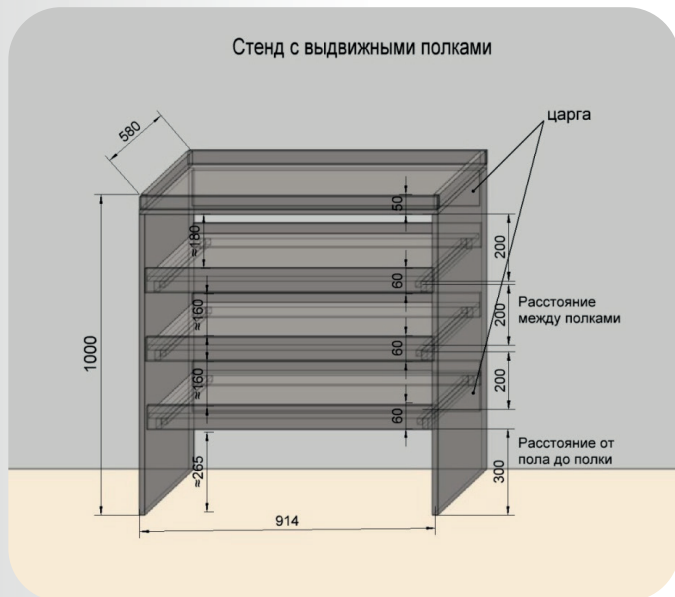

Упаковка:

- Стреч пленка
- Скотч
- Картон

Боковая проекция

МОБИЛЬНЫЙ ROLL UP СТЕНД 002233

Фронтальная проекция

Общий вид

Размеры: 1000 x 2000 мм

Материалы:

- Алюминий
- Полипропилен

Упаковка:

- Сумка

СТЕНД ЛДСП ПОД РАКОВИНЫ 002299 914 x 1000 мм

Монтаж:

- Строго к стене
- Для установки требуется сетка под раковину
- Монтаж с помощью винта и гайки

Материалы:

- ЛДСП 16 мм