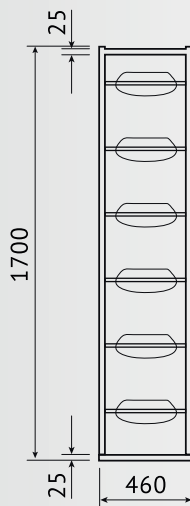

Фронтальная проекция