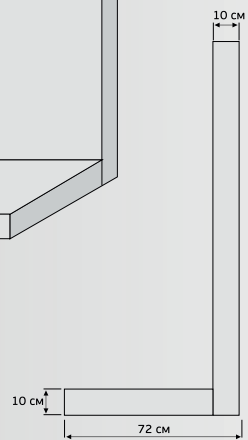

BERGES

ВЫСТАВОЧНОЕ
ОБОРУДОВАНИЕ
2024

СТЕНД BERGES ДЛЯ 2-Х ИНСТАЛЛЯЦИЙ

002206 1600 x 1100 x 720 мм

Фронтальная проекция

Общий вид

Боковая проекция

Материалы:

- ЛДСП
- Металлический уголок 2 шт
- Пленка глянцевая

СТЕНД ПОД ОДНУ ИНСТАЛЛЯЦИЮ

002209 1600 x 600 x 720 мм

Общий вид

Фронтальная проекция

Боковая проекция

Материалы:

- ЛДСП
- Металлический уголок 2 шт
- Пленка глянцевая