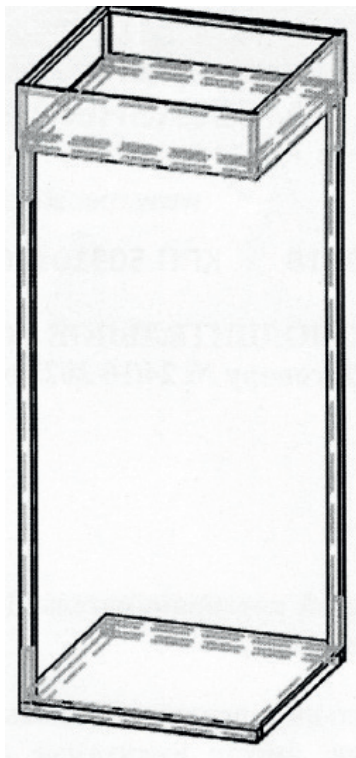

СТЕНД BERGES ДЛЯ 2-Х ОГРАЖДЕНИЙ 002301

Размеры:

1000 x 1000 x 2200 мм

Чертеж конструкции