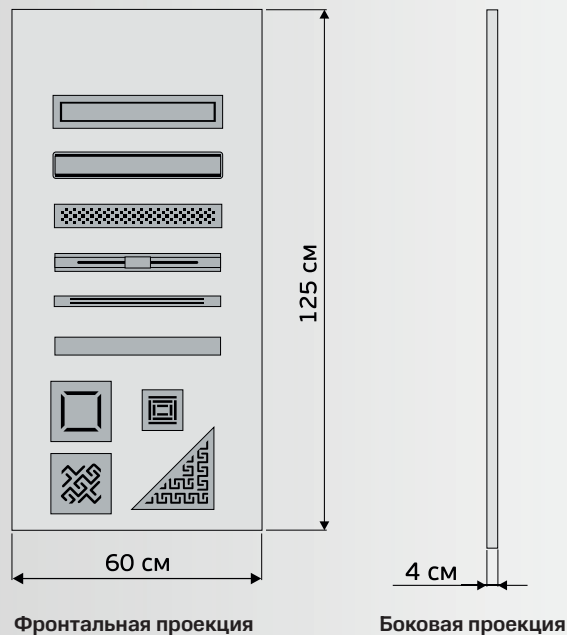

- ЛДСП
- Металлический уголок 2 шт
- Пленка глянцевая

СТЕНД ПОД ОДНУ ИНСТАЛЛЯЦИЮ

002209 1600 x 600 x 720 мм

Общий вид

Фронтальная проекция

Боковая проекция

Материалы:

- ЛДСП
- Металлический уголок 2 шт
- Пленка глянцевая

Упаковка:

- Пленка воздушно-пузырьковая
- Скотч
- Картон

ИНФОРМАЦИОННЫЙ СТЕНД ДЛЯ КОМПЛЕКТА BERGES: ИНСТАЛЛЯЦИЯ NOVUM + УНИТАЗ RIMLESS 002211

Материалы:

- ПВХ 3 мм
- Печать сольвентная на пленке под ламинацией

Упаковка:

- Стреч пленка
- Скотч

СТЕНД ПОД ЖЕЛОБА BERGES 002213

Комплектность: желоба встроены в стенд

Материалы:

- АКП с полиуретановой прослойкой 8 мм
- Задник - алюминиевый каркас для подвеса под ламинацией