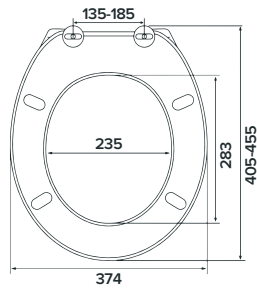

011301 Optim A