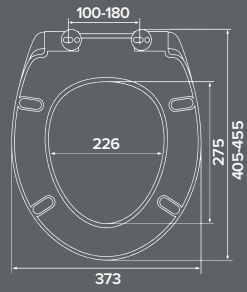

010503 Zet SO