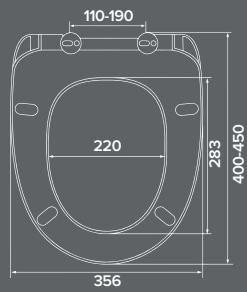

011303 Uno SO