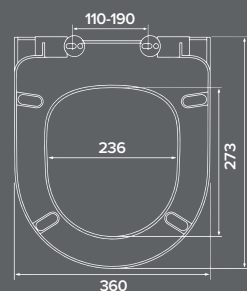

019603 Okus Slim SO