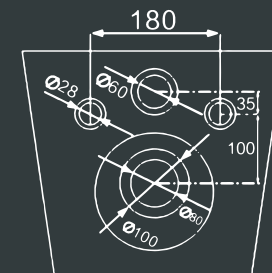

### 4 Характеристики:

Технология Rimless  
Скрытый крепеж

\*Крышка легко снимается, благодаря чему уборка становится еще удобнее.

\*Дюропласт отличается прочностью и устойчивостью к загрязнениям.

\*Микролифт делает использование унитаза комфортнее и защищает крышку от падения.