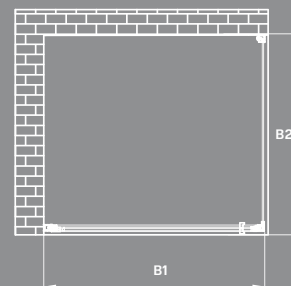

Характеристики:

1 Безопасное закаленное
стекло **DIN EN 12150-1**

2 Водоотталкивающее
покрытие **Easy Clean**

3 Реверсивная конструкция

4 Дверь распашного типа

5 Цвет: хром

6 Допуск на установку **15 мм**

7 Профиль с магнитной лентой

8 Моно петля
с поворотно-подъемным
механизмом

9 Безвинтовое соединение
боковой панели и двери

10 Толщина стекла **6 мм**