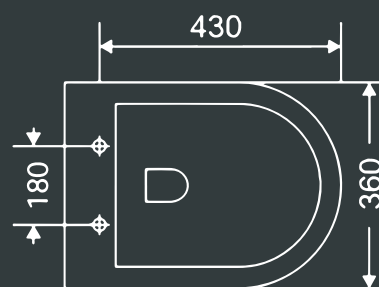

Экономия воды:

Технология
двойного смыва позволяет
сократить расход воды.