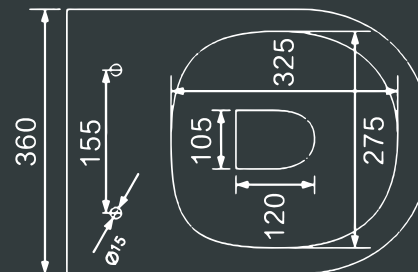

Безопасность:
Защита от бактерий

Безупречный стиль:
Широкий выбор модели
и цветовой палитры

Экономия воды: Технология
двойного смыва позволяет
сократить расход воды.