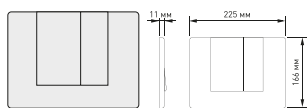

ОБЗОР КОЛЛЕКЦИИ ПАНЕЛЕЙ СМЫВА ДЛЯ ИНСТАЛЛЯЦИИ NOVUM

FRAME

- F1 Арт. 040051 белая
- F2 Арт. 040052 матовый хром
- F3 Арт. 040053 хром глянец
- F5 Арт. 040055 черная Soft Touch

LINE

- L1 Арт. 040011 белая
- L2 Арт. 040012 матовый хром
- L3 Арт. 040013 хром глянец
- L4 Арт. 040014 белая Soft Touch
- L5 Арт. 040015 черная Soft Touch

SQUARE

- S1 Арт. 040041 белая
- S2 Арт. 040042 матовый хром
- S3 Арт. 040043 хром глянец
- S4 Арт. 040044 белая Soft Touch
- S5 Арт. 040045 черная Soft Touch

RING

- R1 Арт. 040021 белая
- R2 Арт. 040022 матовый хром
- R3 Арт. 040023 хром глянец
- R4 Арт. 040024 белая Soft Touch
- R5 Арт. 040025 черная Soft Touch

DROP

- D1 Арт. 040031 белая
- D3 Арт. 040033 хром глянец
- D5 Арт. 040035 черная Soft Touch
- D7 Арт. 040037 хром глянец /белая

OPTION

- O1 Арт. 040061 белая
- O2 Арт. 040062 матовый хром
- O3 Арт. 040063 хром глянец
- O4 Арт. 040064 белая Soft Touch
- O5 Арт. 040065 черная Soft Touch

Материал изделия: ABS пластик

- ударопрочный
- влагостойкий
- долговечный

Варианты покрытия: гальваническое покрытие хром

- износостойкое напыление цвета
- Soft Touch мягкое, цветное

Цветовые решения:

ДВУХРЕЖИМНЫЙ СМЫВ

9 ВАРИАНТОВ ЦВЕТОВ

5 ЛЕТ ГАРАНТИИ

УДАРОПРОЧНЫЙ ABS ПЛАСТИК

ПОКРЫТИЕ SOFT TOUCH