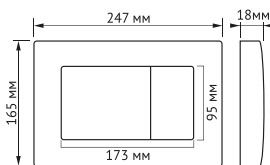

ОБЗОР КОЛЛЕКЦИИ ПАНЕЛЕЙ СМЫВА ДЛЯ ИНСТАЛЛЯЦИИ АТОМ 410

АТОМ