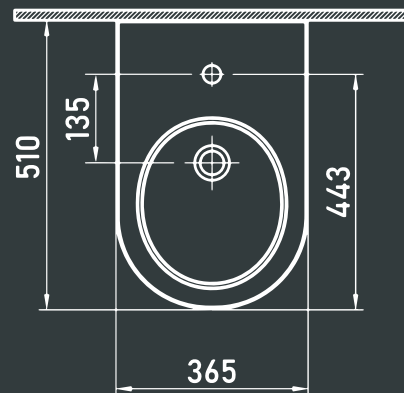

Безопасность:
Защита от бактерий,
улучшение личной гигиены

Экологичность:
Экономия расходных
материалов

Удобство и комфорт:
Возможность настройки
температуры воды
(смеситель с термостатом)