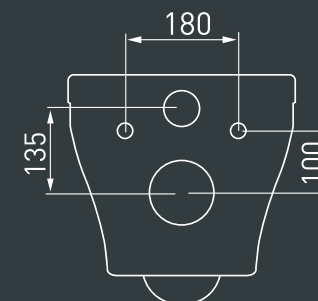

Безопасность:
Защита от бактерий

Безупречный стиль:
Широкий выбор модели
и цветовой палитры

Экономия воды: Технология
двойного смыва позволяет
сократить расход воды.