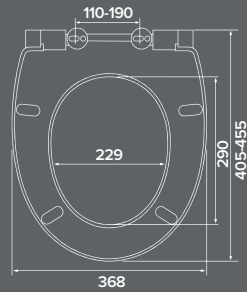

013103 Patti Slim SO