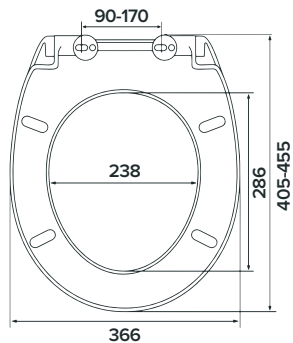

МАТРИЦА СИДЕНИЙ BERGES ПРОПИЛЕН

Крепление:
микролифт, быстросъем, пластик

021306 Optim PSO

Крепление:
микролифт, быстросъем, пластик