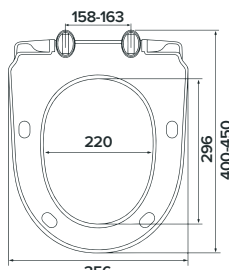

015704 Nord PP