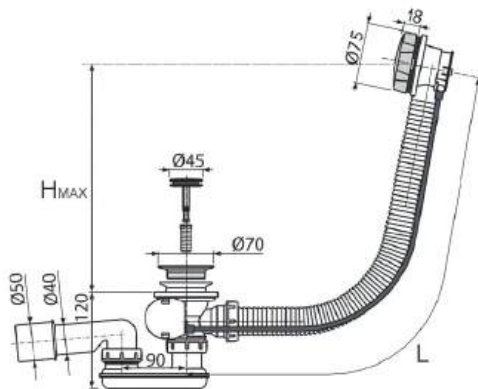

Слив/перелив полуавтоматический BERGES

Преимущества:

- Удобное запирающее устройство с помощью декоративной накладки на переливе

Размеры:

- длина 60 см
  выход универсальный 50-60 мм

Цвет:

- Хром
- Никель
- Черный

СКОРО НОВИНКИ: Слив-перелив BERGES для ванны на цепочке 60 см, хром