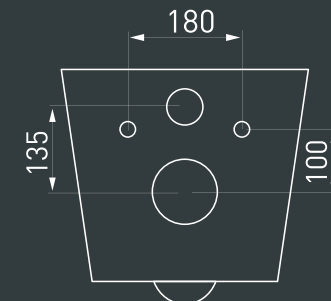

Безопасность:
Защита от бактерий

Безупречный стиль:
Широкий выбор модели
и цветовой палитры

Экономия воды: Технология
двойного смыва позволяет
сократить расход воды.