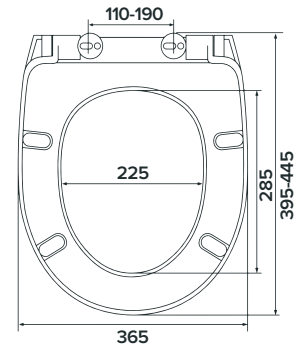

010703 Real SO

Крепление: универсальное, металл