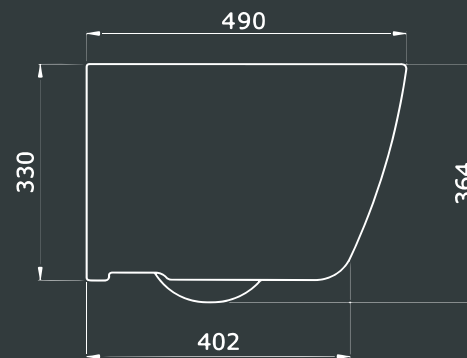

Безопасность:

Защита от бактерий

Безупречный стиль:

Широкий выбор модели и цветовой палитры

Экономия воды:

Технология двойного смыва позволяет сократить расход воды.