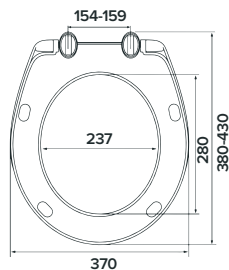

021504 Zet PP