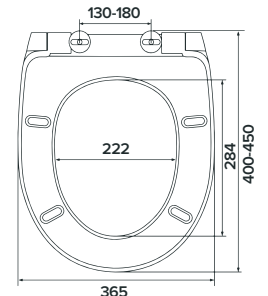

010301 Real A