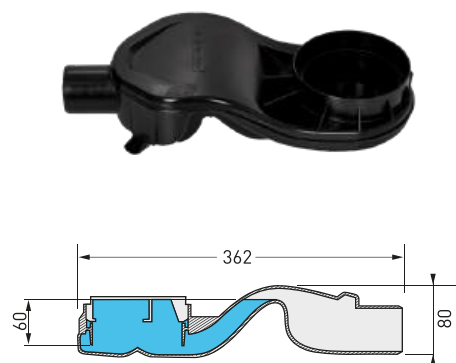

Сифон повышенной ёмкости

Характеристики:

- Боковой выпуск 360° Н80-D50
- Самопромывной S-образный сифон
- Слив 60 л/мин