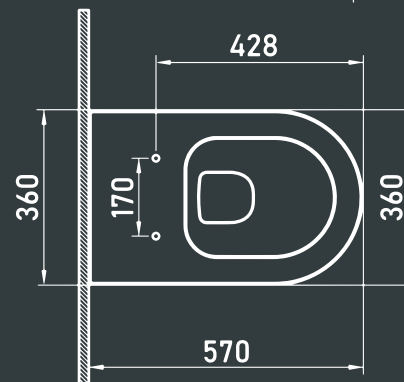

Безопасность:

Защита от бактерий

Безупречный стиль:

Широкий выбор модели
и цветовой палитры

Экономия воды:

Технология
двойного смыва позволяет
сократить расход воды.