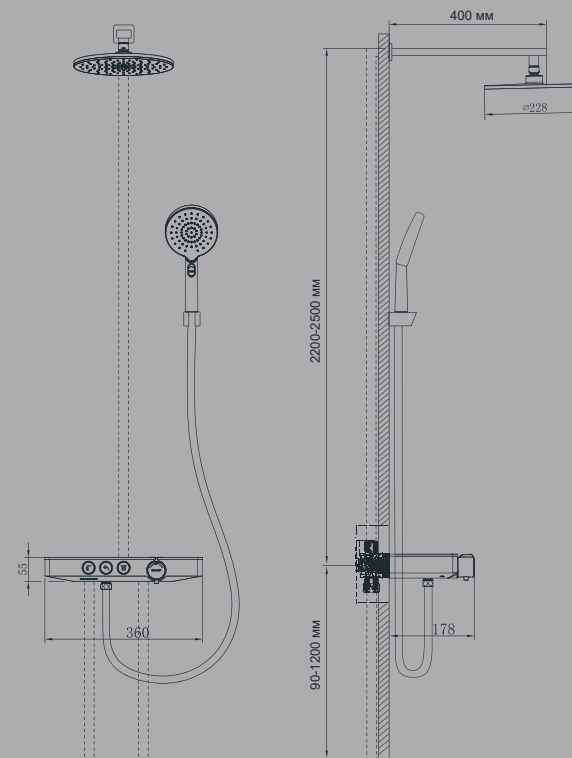

## Характеристики:

1 Душевая стойка MORANS  
с термостатом

2 Ручной душ

3 Шланг

4 Кол-во режимов ручного  
душа: 3

5 Латунный корпус

6 Сталиниловая пластина и  
пластиковая крышка для  
защиты от ожогов