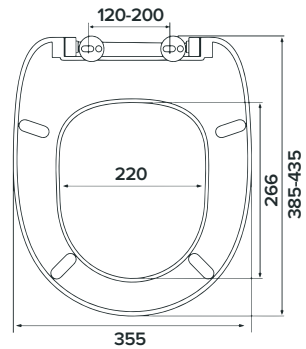

МАТРИЦА СИДЕНИЙ BERGES DUROPLAST

Крепление: микролифт, быстросъем
Материал крепления: металл

010603 Lux SO