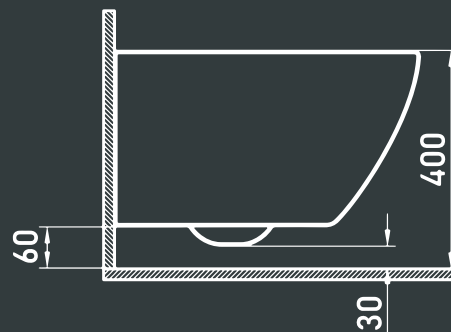

### 4 Характеристики:

Технология Rimless  
Скрытый крепеж

\*Крышка легко снимается, благодаря чему уборка становится еще удобнее.

\*Дюропласт отличается прочностью и устойчивостью к загрязнениям.

\*Микролифт делает использование унитаза комфортнее и защищает крышку от падения.