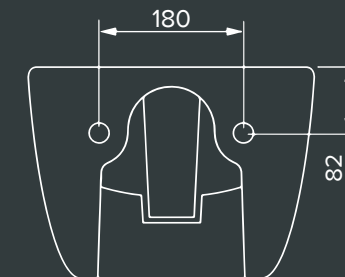

Безопасность:
Защита от бактерий,
улучшение личной гигиены

Экологичность:
Экономия расходных
материалов

Удобство и комфорт:
Возможность настройки
температуры воды
(смеситель с термостатом)