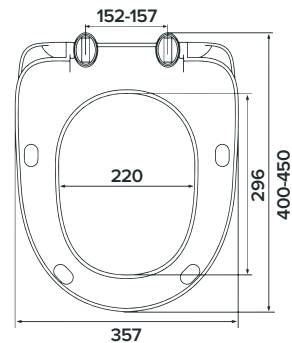

Крепление:
микролифт, пластик

020105 Uno PS

Крепление:
универсальное, металл