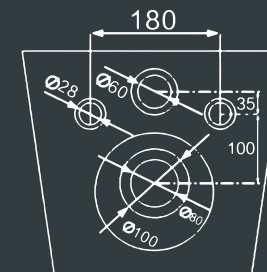

### 4 Характеристики:

Технология Rimless  
Скрытый крепеж

\*Крышка легко снимается, благодаря чему уборка становится еще удобнее.

\*Дюропласт отличается прочностью и устойчивостью к загрязнениям.

\*Микролифт делает использование унитаза комфортнее и защищает крышку от падения.