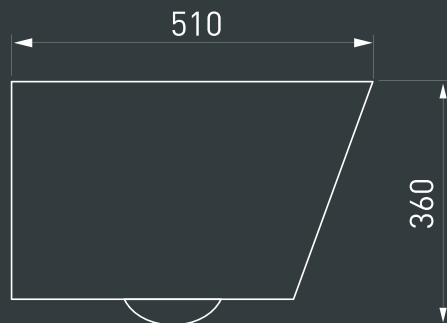

4 Характеристики:

Технология Rimless
Скрытый крепеж

*Крышка легко снимается, благодаря чему уборка становится еще удобнее.

*Дюропласт отличается прочностью и устойчивостью к загрязнениям.

*Микролифт делает использование унитаза комфортнее и защищает крышку от падения.