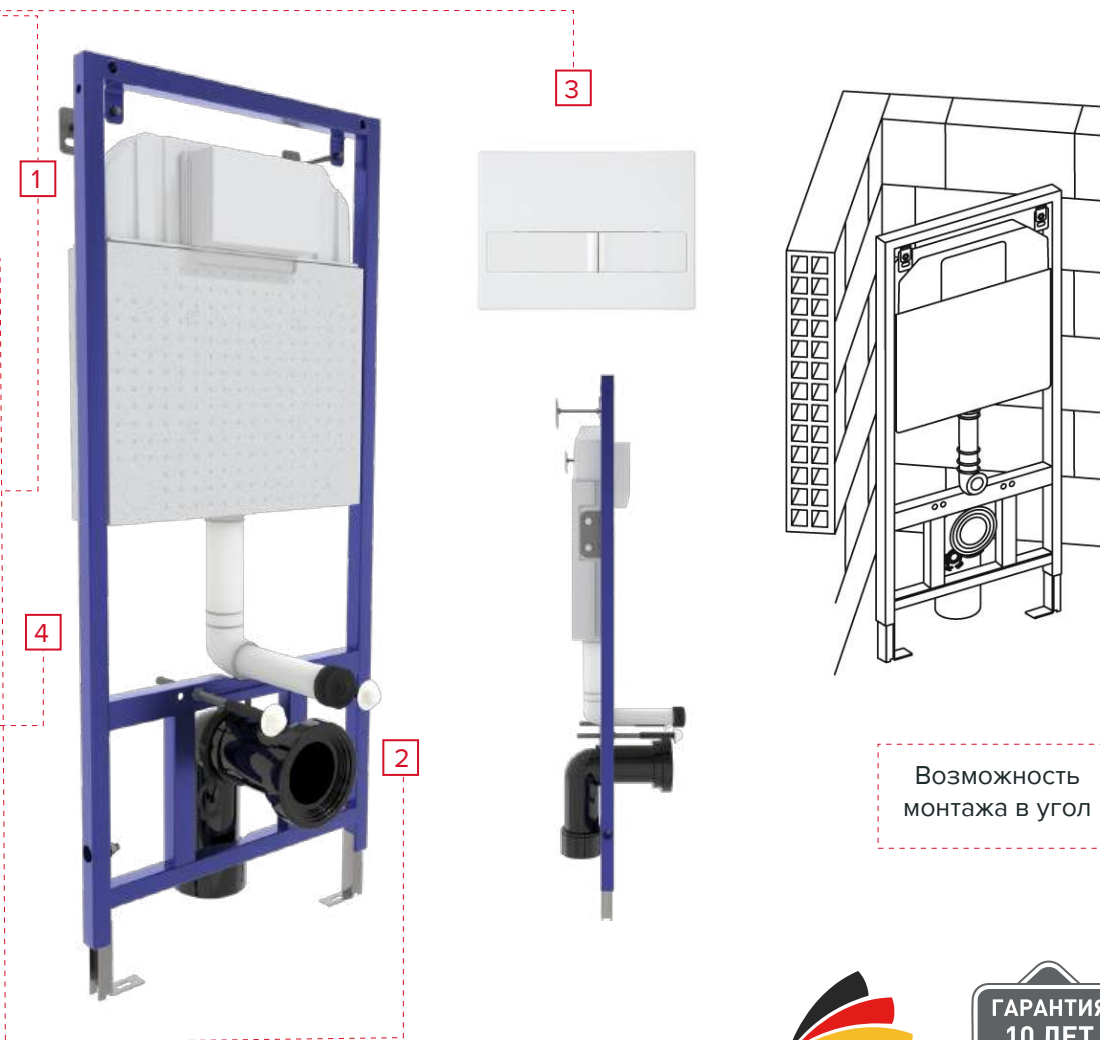

ПРЕИМУЩЕСТВА ЗАСТЕННЫХ МОДУЛЕЙ BERGES КОЛЛЕКЦИИ NOVUM

Оптимальный монтаж

Толщина бачка 80мм, что важно при установке инсталляции в малогабаритных помещениях, возможность монтажа в угол. **1**

Межосевое расстояние под шпильки для подвеса унитаза 180 и 230 мм. Возможность поворота фановой трубы и наличие переходника на случай сложного или нестандартного расположения коммуникаций **2**

Панели смыва **3**

Модели с двухрежимными кнопками смыва, различной цветовой гаммы в современном дизайне.

Шумоизоляция и расход воды

Смывной бачок имеет термостойкую шумоизоляцию. Объем резервуара воды 10 л. Двухрежимный слив 3/6 л, с возможностью регулировки, что позволяет сэкономить 25% воды. **1**

Гарантированная надежность

Цельнолитой металлический каркас, без сварных швов, окрашенный сверхпрочным слоем антикоррозийной эмали. Рама выдерживает нагрузку до 400 кг. **4**

Полный комплект установки

В комплекте есть все необходимое для установки изделия, включая подробную инструкцию. Ножки регулировки высоты из оцинкованной стали.