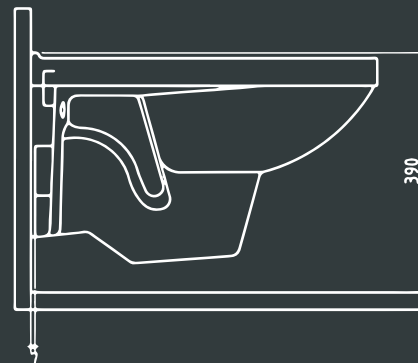

### 4 Характеристики:

Открытое крепление

\*Крышка легко снимается, благодаря чему уборка становится еще удобнее.

\*Дюропласт отличается прочностью и устойчивостью к загрязнениям.

\*Микролифт делает использование унитаза комфортнее и защищает крышку от падения.