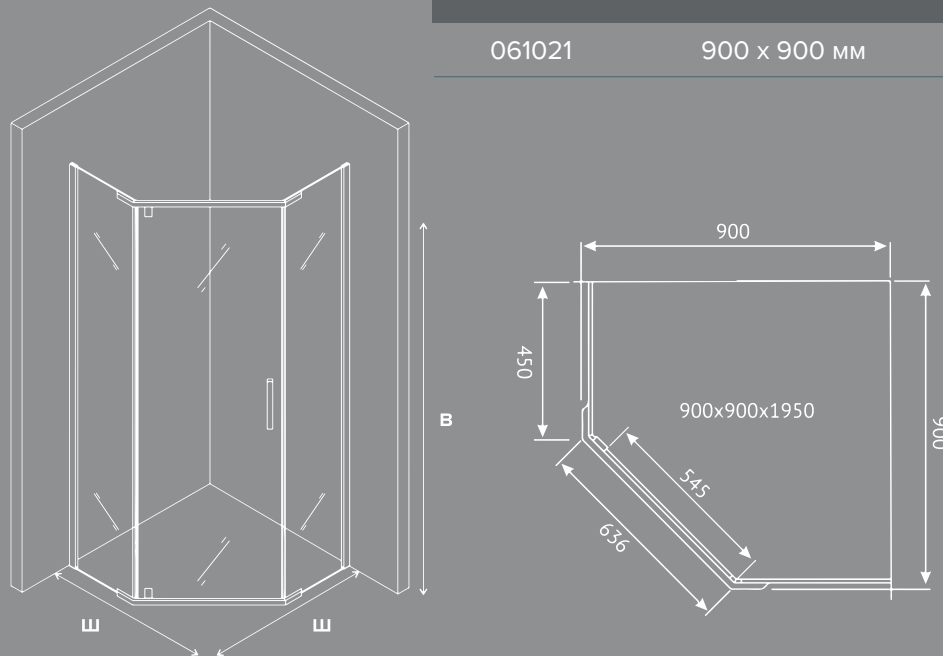

Характеристики:

1. 1 Безопасное закаленное стекло DIN EN 12150-1
2. 2 Водоотталкивающее покрытие Easy Clean
3. 3 Реверсивная конструкция
4. 4 Опорные шарниры на планке: нержавеющей стали
5. 5 Цвет: хром
6. 6 Поддерживающая планка: нержавеющая сталь
7. 7 Допуск на установку 15 мм
8. 8 Ширина входа 54,5 см
9. 9 Толщина стекла 8 мм

Артикул	Габариты ш x в
061021	900 x 900 мм