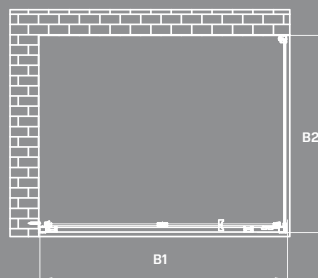

Артикул

Габариты (B1-ДВЕРЬ, B2-ПАНЕЛЬ)

061054	900 x 800 x 1950 мм
061055	900 x 900 x 1950 мм
061056	900 x 1000 x 1950 мм
061057	1000 x 800 x 1950 мм
061058	1000 x 900 x 1950 мм
061059	1000 x 1000 x 1950 мм
061060	1200 x 800 x 1950 мм
061061	1200 x 900 x 1950 мм
061062	1200 x 1000 x 1950 мм