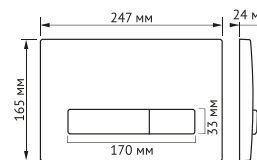

ОБЗОР КОЛЛЕКЦИИ ПАНЕЛЕЙ СМЫВА ДЛЯ ИНСТАЛЛЯЦИИ АТОМ 410

АТОМ

Арт. 049219 белая

Арт. 049233 матовый хром

Арт. 049218 хром глянец

Арт. 049225 черная Soft Touch

Арт. 049235 золото глянец ☐ под заказ

Арт. 049234 бронза глянец ☐ под заказ

АТОМ Line

Арт. 049226 белая

Арт. 049230 матовый хром

Арт. 049228 хром глянец

Арт. 049227 черная Soft Touch

Арт. 049229 матовый никель

Арт. 049231 черная Soft Touch / хром глянец

Арт. 049232 белая / хром глянец

Арт. 049237 золото глянец ☐ под заказ

Арт. 049236 бронза глянец ☐ под заказ

Цветовые решения:

☐ под заказ

☐ под заказ

Материал изделия: ABS пластик

- ударопрочный
- влагостойкий
- долговечный

Варианты покрытия: гальваническое покрытие хром

- износостойкое напыление цвета
- Soft Touch мягкое, цветное