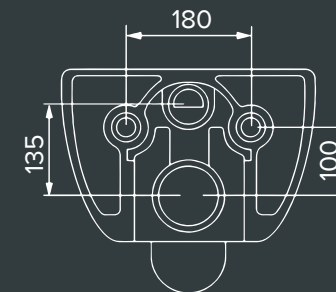

Безопасность:
Защита от бактерий

Безупречный стиль:
Широкий выбор модели
и цветовой палитры

Экономия воды: Технология
двойного смыва позволяет
сократить расход воды.