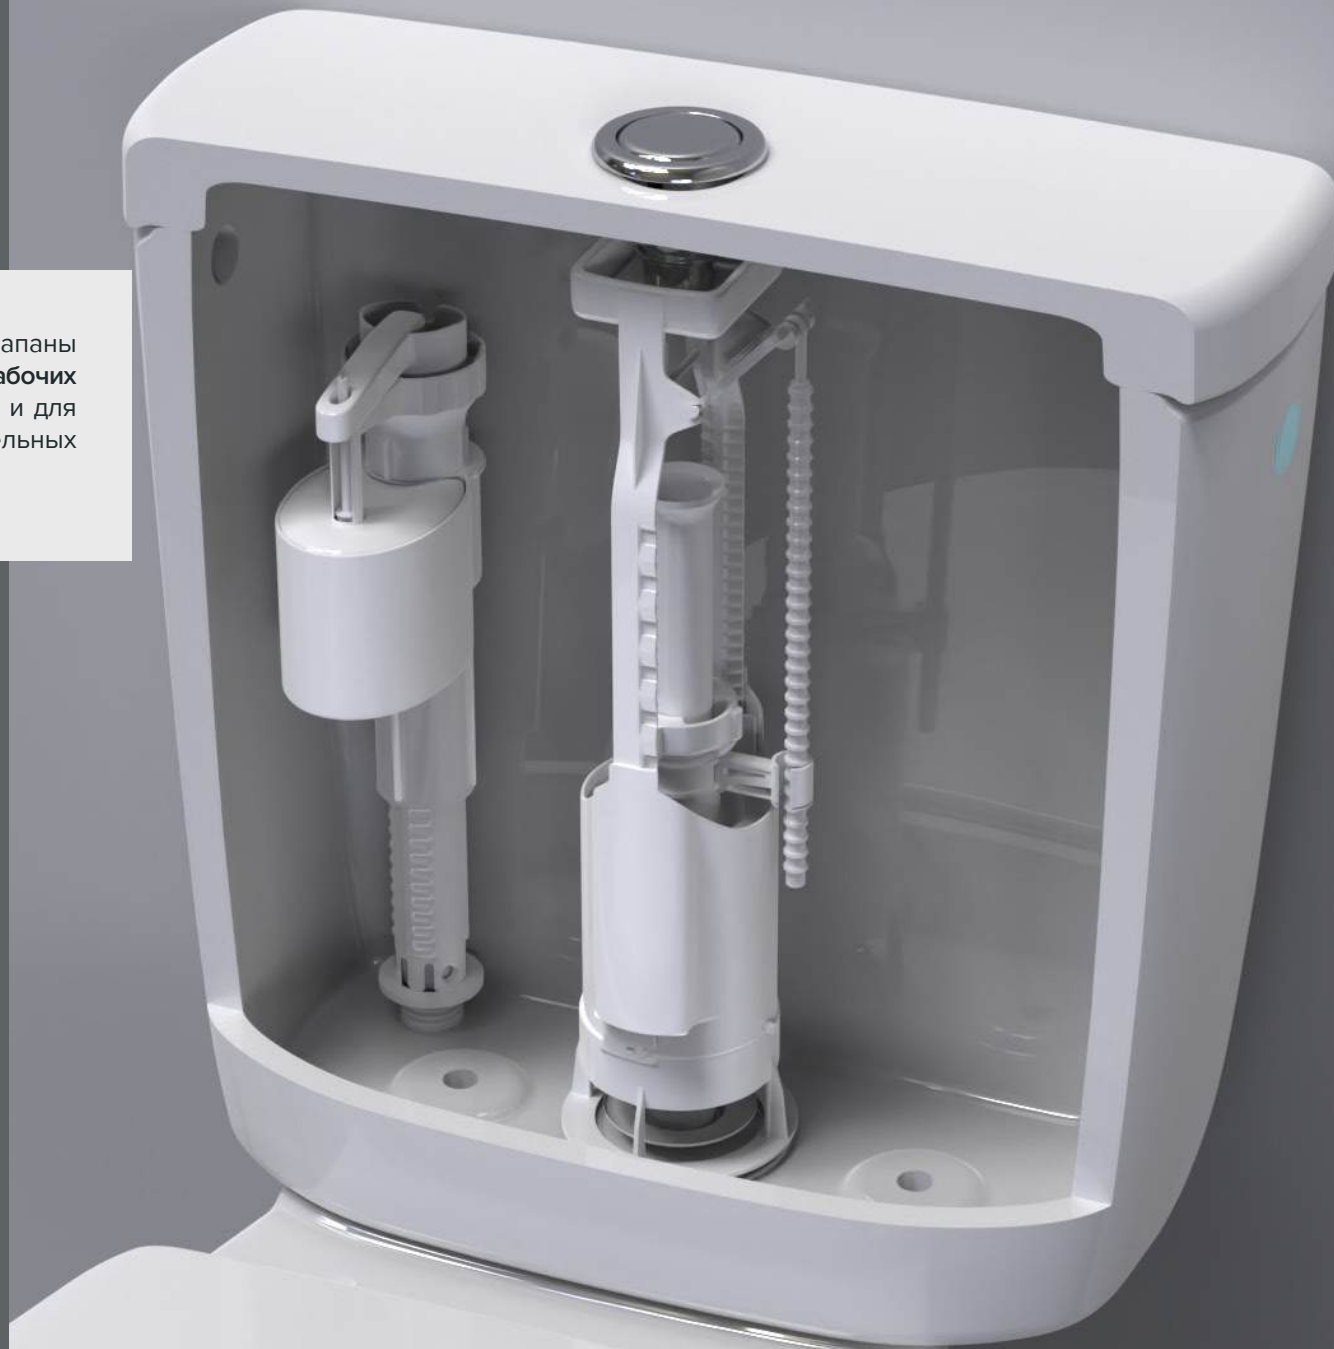

Все наполнительные клапаны испытаны для диапазона **рабочих давлений от 0,05 до 1 МПа** и для кратковременных предельных давлений **1,5 Мпа**.

САНТЕХНИЧЕСКИЕ
КОМПЛЕКТУЮЩИЕ
АРМАТУРА