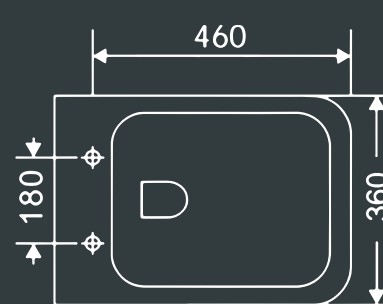

### 4 Характеристики:

Технология Rimless  
Скрытый крепеж

\*Крышка легко снимается, благодаря чему уборка становится еще удобнее.

\*Дюропласт отличается прочностью и устойчивостью к загрязнениям.

\*Микролифт делает использование унитаза комфортнее и защищает крышку от падения.