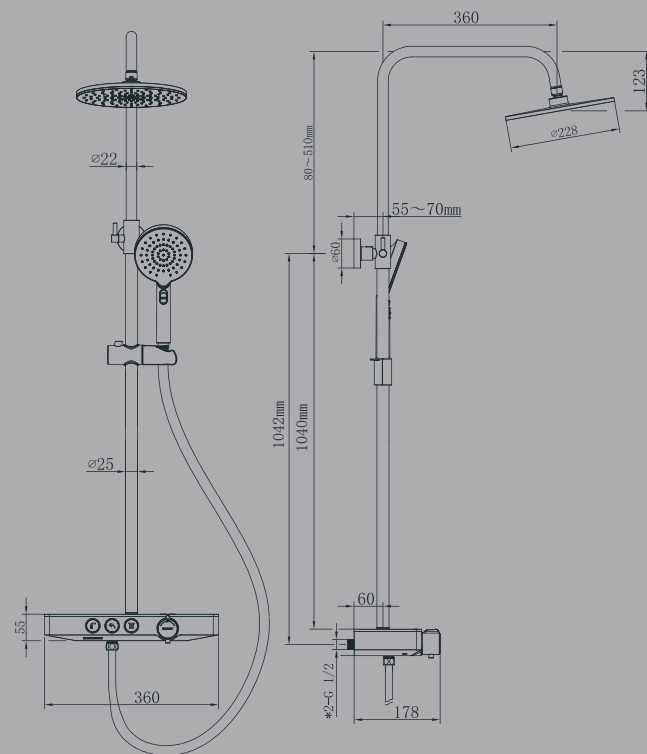

Характеристики:

1 Душевая стойка MORANS
с термостатом

2 Ручной душ

3 Шланг

4 Регулируемая стойка

5 Латунный корпус

6 Кол-во режимов ручного
душа: 3

7 Регулируемая по высоте
штанга из нержавеющей
стали 110-155 см

8 Сталиниевая пластина и
пластиковая крышка для
защиты от ожогов