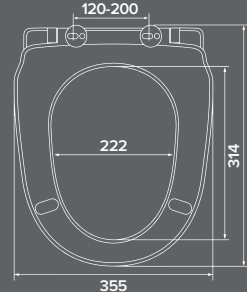

015703 Nord SO