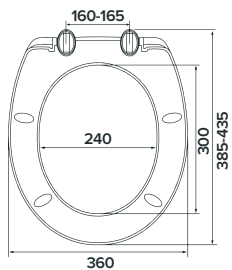

021104 Unit PP