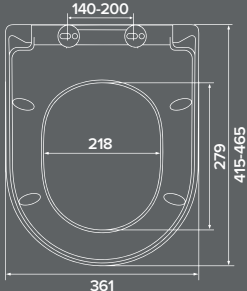

016803 Toma SO