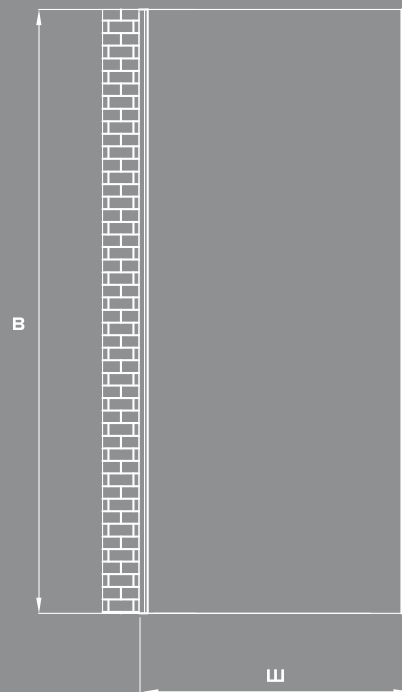

Характеристики:

1. 1 Безопасное закаленное стекло DIN EN 12150-1
2. 2 Водоотталкивающее покрытие Easy Clean

3 Цвет: хром

4 Алюминиевый профиль

5 Толщина стекла 6 мм

Артикул	Габариты ш x в
064030	800 x 1950 мм
064031	900 x 1950 мм
064032	1000 x 1950 мм