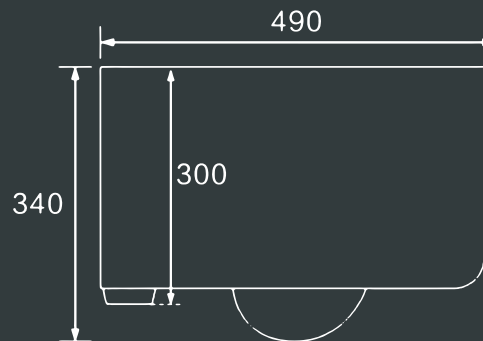

Безопасность:

Защита от бактерий

Безупречный стиль:

Широкий выбор модели
и цветовой палитры

Экономия воды:

Технология
двойного смыва позволяет
сократить расход воды.