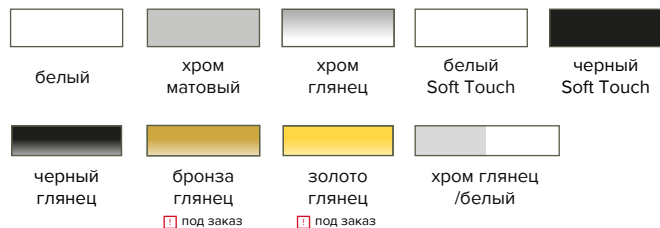

ОБЗОР КОЛЛЕКЦИИ ПАНЕЛЕЙ СМЫВА ДЛЯ ИНСТАЛЛЯЦИИ NOVUM

FRAME

- F1 Арт. 040051 белая
- F2 Арт. 040052 матовый хром
- F3 Арт. 040053 хром глянец
- F5 Арт. 040055 черная Soft Touch

LINE

- L1 Арт. 040011 белая
- L2 Арт. 040012 матовый хром
- L3 Арт. 040013 хром глянец
- L4 Арт. 040014 белая Soft Touch
- L5 Арт. 040015 черная Soft Touch

SQUARE

- S1 Арт. 040041 белая
- S2 Арт. 040042 матовый хром
- S3 Арт. 040043 хром глянец
- S4 Арт. 040044 белая Soft Touch
- S5 Арт. 040045 черная Soft Touch

RING

- R1 Арт. 040021 белая
- R2 Арт. 040022 матовый хром
- R3 Арт. 040023 хром глянец
- R4 Арт. 040024 белая Soft Touch
- R5 Арт. 040025 черная Soft Touch

DROP

- D1 Арт. 040031 белая
- D3 Арт. 040033 хром глянец
- D5 Арт. 040035 черная Soft Touch
- D7 Арт. 040037 хром глянец /белая

OPTION

- O1 Арт. 040061 белая
- O2 Арт. 040062 матовый хром
- O3 Арт. 040063 хром глянец
- O4 Арт. 040064 белая Soft Touch
- O5 Арт. 040065 черная Soft Touch

Материал изделия: ABS пластик

- ударопрочный
- влагостойкий
- долговечный

Варианты покрытия: гальваническое покрытие хром

- износостойкое напыление цвета
- Soft Touch мягкое, цветное

Цветовые решения:

ДВУХРЕЖИМНЫЙ СМЫВ

9 ВАРИАНТОВ ЦВЕТОВ

5 ЛЕТ ГАРАНТИИ

УДАРОПРОЧНЫЙ ABS ПЛАСТИК

ПОКРЫТИЕ SOFT TOUCH