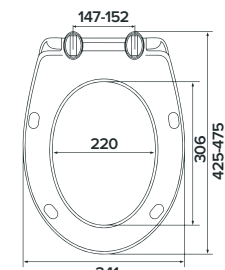

026304 Star PP