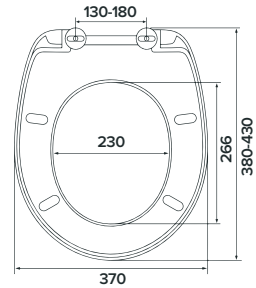

010601 Lux A