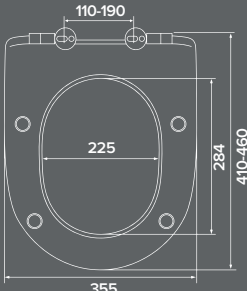

017603 Toma Slim SO