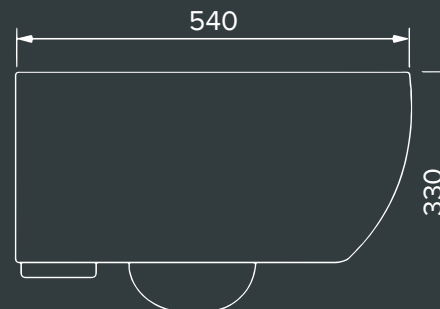

ПОДВЕСНОЙ УНИТАЗ EGO XL Rimless

Габаритные размеры:

- длина 54 см
- ширина 36 см
- глубина 33 см

Гарантия:

- на санитарную керамику **30 лет**
- на сиденья **2 года**

Артикул
082118

ПЛАВНОЕ
ЗАКРЫВАНИЕ
МИКРОЛИФТ

ЛЕГКАЯ УБОРКА
БЫСТРОСЪЕМ

КОМПЛЕКТ
УНИТАЗ+СИДЕНЬЕ

СТЕКЛОВИДНЫЙ
ФАРФОР

СКРЫТЫЙ
КРЕПЕЖ

БЕЗОБОДКОВЫЙ
СМЫВ

ЕВРОПЕЙСКОЕ
КАЧЕСТВО

1 Материал:

Стекловидный фарфор

2 Тип смыва:

Безободковая чаша

3 Сиденье:

Дюропласт Toma slim SO
и Toma SO:
микролифт, быстросъем*

4 Характеристики:

Технология Rimless
Скрытый крепеж

*Крышка легко снимается, благодаря чему уборка становится еще удобнее.

*Дюропласт отличается прочностью и устойчивостью к загрязнениям.

*Микролифт делает использование унитаза комфортнее и защищает крышку от падения.

Безопасность:
Защита от бактерий

Безупречный стиль:
Широкий выбор модели
и цветовой палитры

Экономия воды: Технология
двойного смыва позволяет
сократить расход воды.