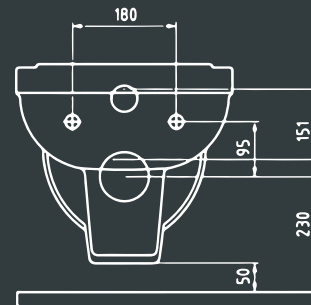

Безопасность:
Защита от бактерий

Безупречный стиль:
Широкий выбор модели
и цветовой палитры

Экономия воды: Технология
двойного смыва позволяет
сократить расход воды.