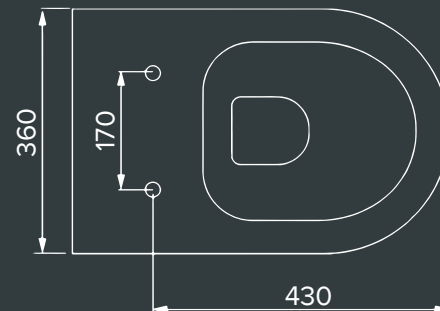

Безопасность:
Защита от бактерий

Безупречный стиль:
Широкий выбор модели
и цветовой палитры

Экономия воды: Технология
двойного смыва позволяет
сократить расход воды.