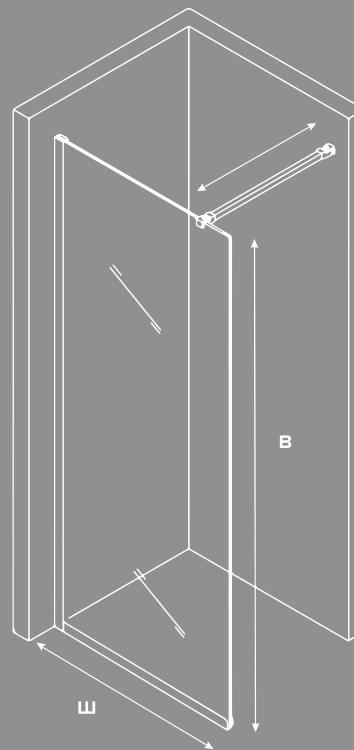

Характеристики:

1. 1 Безопасное закаленное стекло DIN EN 12150-1
2. 2 Водоотталкивающее покрытие EasyClean
3. 3 Стекло фиксировано толщина 8 мм

4 Реверсивная установка

5 Штанга поддержки поворотная
обрезная 1500 мм

6 Нижний профиль

7 Цвет: черный