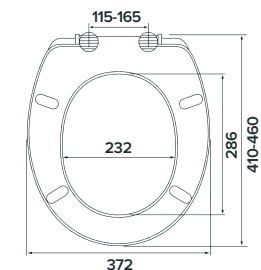

020304 Real PP