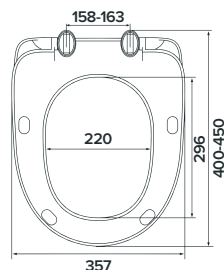

020104 Uno PP