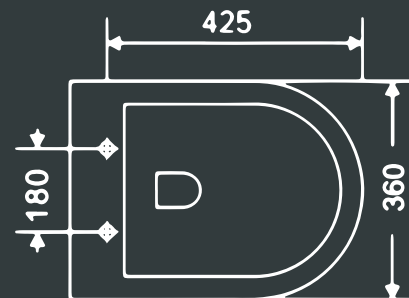

Безопасность:
Защита от бактерий

Безупречный стиль:
Широкий выбор модели
и цветовой палитры

Экономия воды: Технология
двойного смыва позволяет
сократить расход воды.