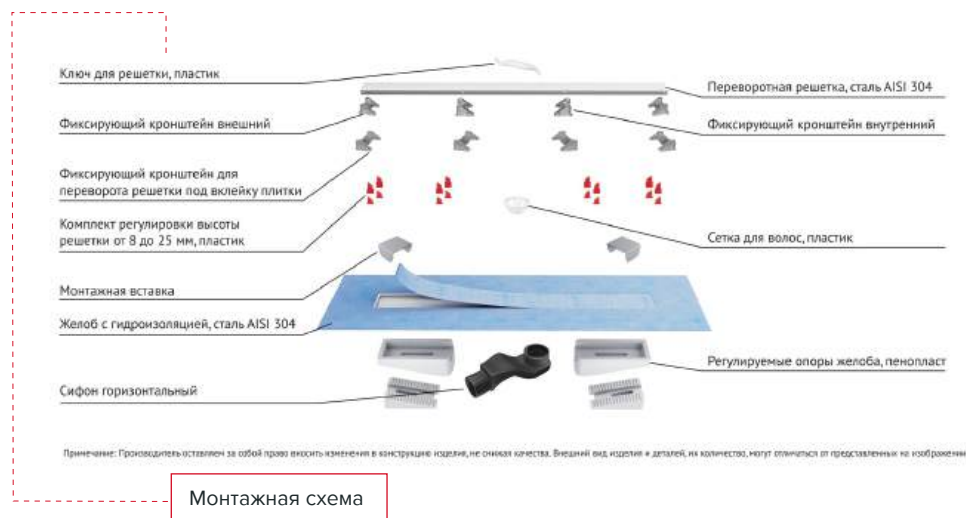

Характеристики:

1. 1 Решетка: нержавеющая сталь AISI 304
2. 2 Желоб водосток: нержавеющая сталь AISI 304 с интегрированной гидроизоляцией
3. 3 Монтажные вставки: металл
4. 4 Комплект регулировки решетки по высоте от 8 до 5 мм, пластик
5. 5 Самопромывной S-образный сифон PP
6. 6 Монтаж 360°
7. 7 Пропускная способность 48 л/мин
8. 8 Монтажный ключ: пластик
9. 9 Регулируемые по высоте ножки: пенопласт
10. 10 Сетка для волос: пластик
11. 11 Горизонтальный выпуск D50 H60 или вертикальный выпуск H145/110 - D50/105