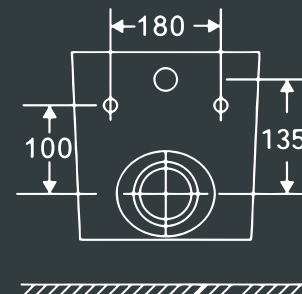

Экономия воды:

Технология
двойного смыва позволяет
сократить расход воды.