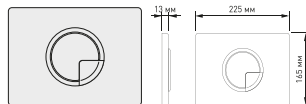

ОБЗОР КОЛЛЕКЦИИ ПАНЕЛЕЙ СМЫВА ДЛЯ ИНСТАЛЛЯЦИИ NOVUM

FRAME

- F1 Арт. 040051 белая
- F2 Арт. 040052 матовый хром
- F3 Арт. 040053 хром глянец
- F5 Арт. 040055 черная Soft Touch

LINE

- L1 Арт. 040011 белая
- L2 Арт. 040012 матовый хром
- L3 Арт. 040013 хром глянец
- L4 Арт. 040014 белая Soft Touch
- L5 Арт. 040015 черная Soft Touch

SQUARE

- S1 Арт. 040041 белая
- S2 Арт. 040042 матовый хром
- S3 Арт. 040043 хром глянец
- S4 Арт. 040044 белая Soft Touch
- S5 Арт. 040045 черная Soft Touch

RING

- R1 Арт. 040021 белая
- R2 Арт. 040022 матовый хром
- R3 Арт. 040023 хром глянец
- R4 Арт. 040024 белая Soft Touch
- R5 Арт. 040025 черная Soft Touch

DROP

- D1 Арт. 040031 белая
- D3 Арт. 040033 хром глянец
- D5 Арт. 040035 черная Soft Touch
- D7 Арт. 040037 хром глянец /белая

OPTION

- O1 Арт. 040061 белая
- O2 Арт. 040062 матовый хром
- O3 Арт. 040063 хром глянец
- O4 Арт. 040064 белая Soft Touch
- O5 Арт. 040065 черная Soft Touch

Материал изделия: ABS пластик

- ударопрочный
- влагостойкий
- долговечный

Варианты покрытия: гальваническое покрытие хром

- износостойкое напыление цвета
- Soft Touch мягкое, цветное

Цветовые решения:

ДВУХРЕЖИМНЫЙ СМЫВ

9 ВАРИАНТОВ ЦВЕТОВ

5 ЛЕТ ГАРАНТИИ

УДАРОПРОЧНЫЙ ABS ПЛАСТИК

ПОКРЫТИЕ SOFT TOUCH