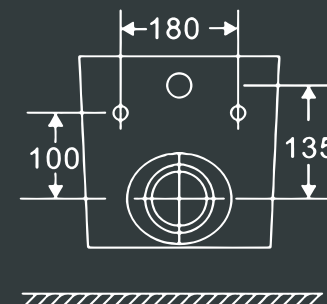

### 4 Характеристики:

Технология Rimless  
Скрытый крепеж

\*Крышка легко снимается, благодаря чему уборка становится еще удобнее.

\*Дюропласт отличается прочностью и устойчивостью к загрязнениям.

\*Микролифт делает использование унитаза комфортнее и защищает крышку от падения.