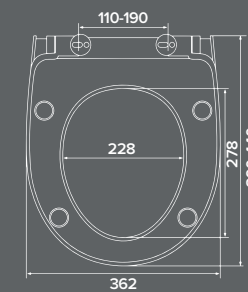

010303 Real Slim SO