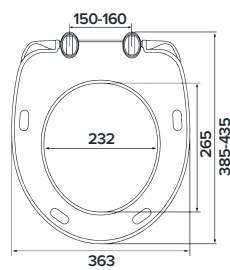

020604 Lux PP