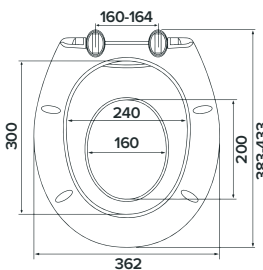

025904 Family PP