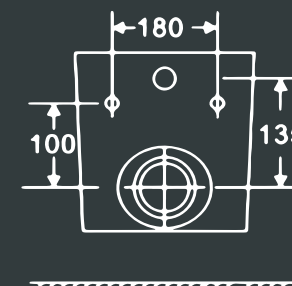

Безопасность:
Защита от бактерий

Безупречный стиль:
Широкий выбор модели
и цветовой палитры

Экономия воды: Технология
двойного смыва позволяет
сократить расход воды.