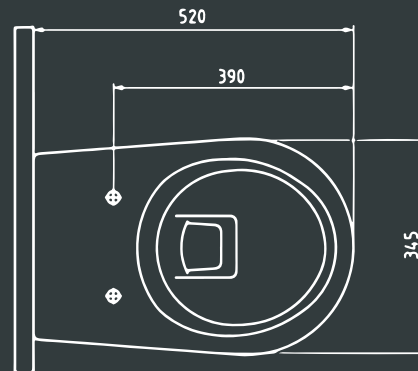

4 Характеристики:

Открытое крепление

*Крышка легко снимается, благодаря чему уборка становится еще удобнее.

*Дюропласт отличается прочностью и устойчивостью к загрязнениям.

*Микролифт делает использование унитаза комфортнее и защищает крышку от падения.