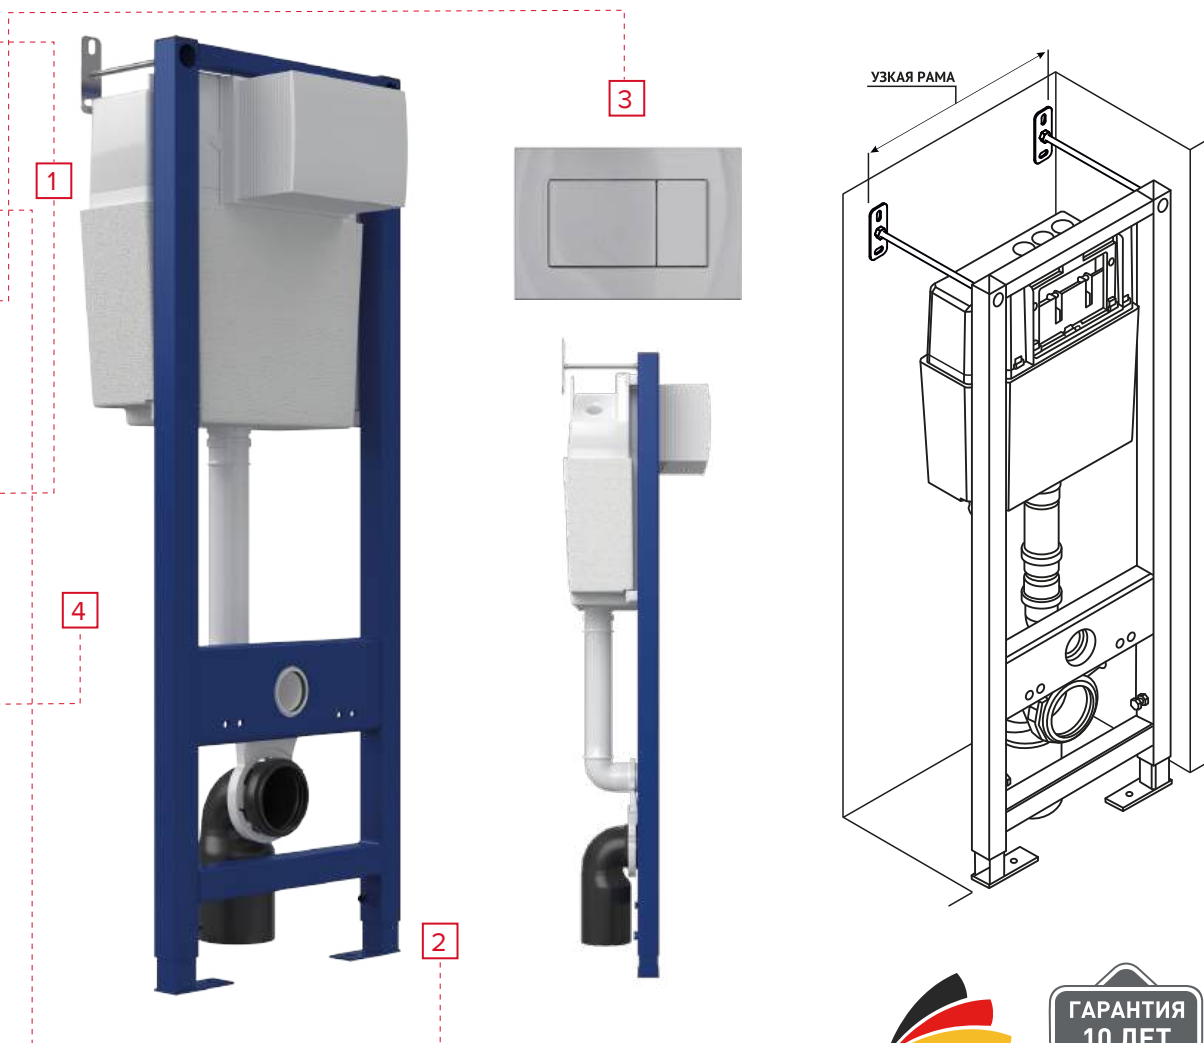

ПРЕИМУЩЕСТВА ЗАСТЕННЫХ МОДУЛЕЙ BERGES КОЛЛЕКЦИИ АТОМ

Оптимальный монтаж

Ширина от 410 мм
Высота 1115 мм [1]

Ножки регулировки высоты из оцинкованной стали
в комплекте [2]

Панели смыва

Модели с двухрежимными кнопками смыва,
различной цветовой гаммы в современном
дизайне. [3]

Шумоизоляция и расход воды

Экономичный слив 3 литра, полный слив настраивается
от 5,5 л до 8,5 л. Полный комплект для установки
включает в себя шумоизоляционную прокладку. [1]

Гарантированная надежность

Прочная металлическая рама выдерживает
нагрузку до 400 кг. Окрашена антикоррозийной
эмалью. [4]

Полный комплект установки

В комплекте есть все необходимое для установки
изделия, включая подробную инструкцию и лекала
для быстрой разметки монтажных отверстий.