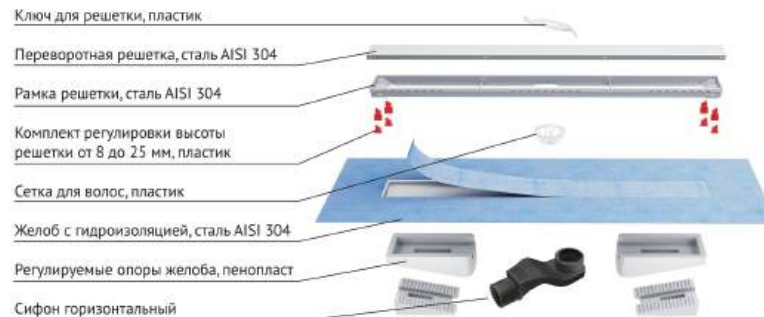

Монтажная схема

КОРПУС И РЕШЕТКА
НЕРЖАВЕЮЩАЯ СТАЛЬ

СИФОН ВРАЩАЕТСЯ
НА 360 ГРАДУСОВ

ВЫДЕРЖИВАЕТ
НАГРУЗКУ 300 КГ

ВЫБОР ЦВЕТА
РЕШЕТКИ

ВСЕ МОНТАЖНЫЕ
ЭЛЕМЕНТЫ
В КОМПЛЕКТЕ

ЕВРОПЕЙСКОЕ
КАЧЕСТВО