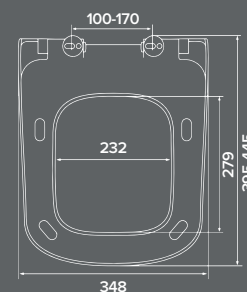

018203 Quad Slim SO

КРЕПЛЕНИЕ
Микролифт, быстросъем