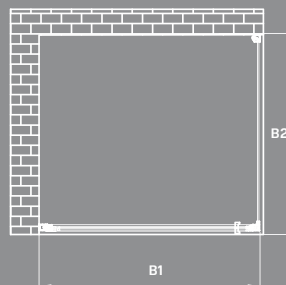

Характеристики:

1 Безопасное закаленное стекло DIN EN 12150-1

2 Водоотталкивающее покрытие Easy Clean

3 Реверсивная конструкция

4 Дверь распашного типа

5 Цвет: хром

6 Допуск на установку 15 мм

7 Профиль с магнитной лентой

8 Моно петля с поворотно-подъемным механизмом

9 Безвинтовое соединение боковой панели и двери

10 Толщина стекла 6 мм