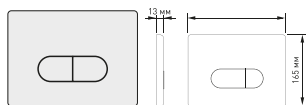

ОБЗОР КОЛЛЕКЦИИ ПАНЕЛЕЙ СМЫВА ДЛЯ ИНСТАЛЛЯЦИИ NOVUM

FRAME

- F1 Арт. 040051 белая
- F2 Арт. 040052 матовый хром
- F3 Арт. 040053 хром глянец
- F5 Арт. 040055 черная Soft Touch

LINE

- L1 Арт. 040011 белая
- L2 Арт. 040012 матовый хром
- L3 Арт. 040013 хром глянец
- L4 Арт. 040014 белая Soft Touch
- L5 Арт. 040015 черная Soft Touch

SQUARE

- S1 Арт. 040041 белая
- S2 Арт. 040042 матовый хром
- S3 Арт. 040043 хром глянец
- S4 Арт. 040044 белая Soft Touch
- S5 Арт. 040045 черная Soft Touch

RING

- R1 Арт. 040021 белая
- R2 Арт. 040022 матовый хром
- R3 Арт. 040023 хром глянец
- R4 Арт. 040024 белая Soft Touch
- R5 Арт. 040025 черная Soft Touch

DROP

- D1 Арт. 040031 белая
- D3 Арт. 040033 хром глянец
- D5 Арт. 040035 черная Soft Touch
- D7 Арт. 040037 хром глянец /белая

OPTION

- O1 Арт. 040061 белая
- O2 Арт. 040062 матовый хром
- O3 Арт. 040063 хром глянец
- O4 Арт. 040064 белая Soft Touch
- O5 Арт. 040065 черная Soft Touch

Материал изделия: ABS пластик

- ударопрочный
- влагостойкий
- долговечный

Варианты покрытия: гальваническое покрытие хром

- износостойкое напыление цвета
- Soft Touch мягкое, цветное

Цветовые решения:

ДВУХРЕЖИМНЫЙ СМЫВ

9 ВАРИАНТОВ ЦВЕТОВ

5 ЛЕТ ГАРАНТИИ

УДАРОПРОЧНЫЙ ABS ПЛАСТИК

ПОКРЫТИЕ SOFT TOUCH