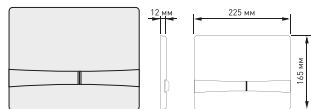

ОБЗОР КОЛЛЕКЦИИ ПАНЕЛЕЙ СМЫВА ДЛЯ ИНСТАЛЛЯЦИИ NOVUM

FRAME