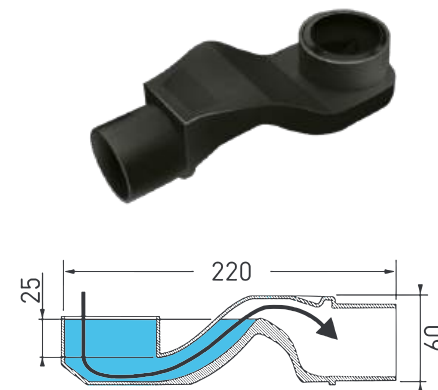

Сифон горизонтальный самопромывной

Характеристики:

- Боковой выпуск 360° Н60-D50
- Самопромывной S-образный сифон
- Слив 42 л/мин

ВЫСОКАЯ
ПРОПУСКНАЯ
СПОСОБНОСТЬ
СИФОНОВ

СИФОН
ВРАЩАЕТСЯ
НА 360 ГРАДУСОВ

ЗАЩИТА ОТ
НЕПРИЯТНЫХ
ЗАПАХОВ