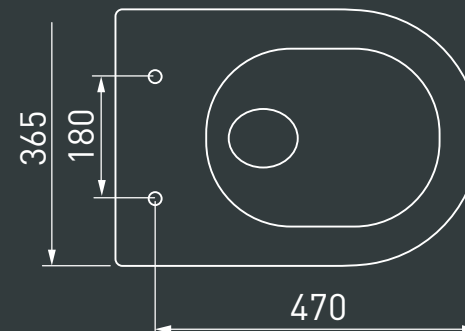

Безопасность:
Защита от бактерий

Безупречный стиль:
Широкий выбор модели
и цветовой палитры

Экономия воды: Технология
двойного смыва позволяет
сократить расход воды.