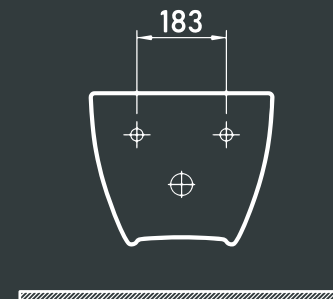

Безопасность:
Защита от бактерий,
улучшение личной гигиены

Экологичность:
Экономия расходных
материалов

Удобство и комфорт:
Возможность настройки
температуры воды
(смеситель с термостатом)