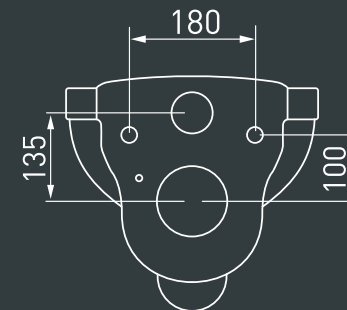

Безопасность:
Защита от бактерий

Безупречный стиль:
Широкий выбор модели
и цветовой палитры

Экономия воды: Технология
двойного смыва позволяет
сократить расход воды.