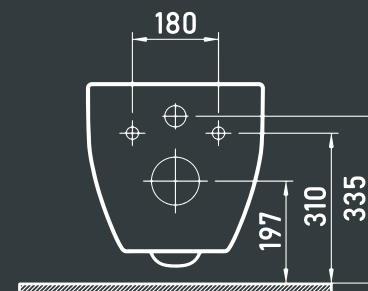

Безопасность:

Защита от бактерий

Безупречный стиль:

Широкий выбор модели
и цветовой палитры

Экономия воды:

Технология
двойного смыва позволяет
сократить расход воды.