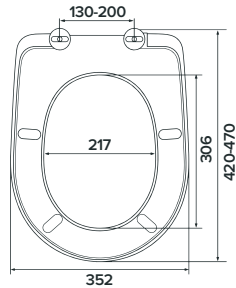

011201 Korall A