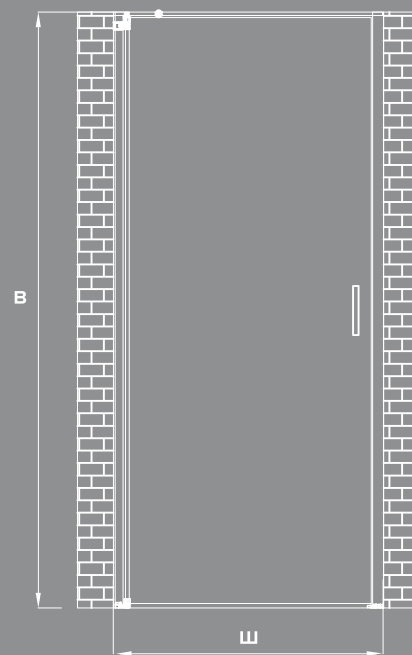

ДУШЕВАЯ ДВЕРЬ LEGOS LS-1

Материал комплектующих:

• профиль: алюминий

- ручка: металл
- фиксирующая планка: алюминий

Совместима с боковой панелью серии LEGOS

АНОДИРОВАННЫЙ
ПРОФИЛЬ

МОНТАЖ
НА ПЛИТКУ

РЕВЕРСИВНАЯ
УСТАНОВКА

ДОПУСК ПРИ
МОНТАЖЕ
ДО 30 ММ

ВОДООТТАЛКИВАЮЩЕЕ
ПОКРЫТИЕ

ЗАКАЛЁННОЕ
СТЕКЛО
DIN EN 12150-1

ВСЕ МОНТАЖНЫЕ
ЭЛЕМЕНТЫ
В КОМПЛЕКТЕ

Характеристики:

1. 1 Безопасное закаленное стекло DIN EN 12150-1
2. 2 Водоотталкивающее покрытие Easy Clean
3. 3 Реверсивная конструкция
4. 4 Профиль с магнитной лентой

1. 5 Цвет: хром
2. 6 Дверь распашного типа
3. 7 Моно петля с поворотно-подъемным механизмом
4. 8 Допуск на установку 30 мм
5. 9 Толщина стекла 6 мм

Артикул	Габариты ш x в
062020	800 x 1950 мм
062021	900 x 1950 мм
062022	1000 x 1950 мм