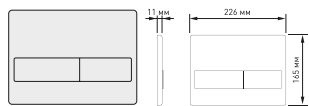

ОБЗОР КОЛЛЕКЦИИ ПАНЕЛЕЙ СМЫВА ДЛЯ ИНСТАЛЛЯЦИИ NOVUM

FRAME

- F1 Арт. 040051 белая
- F2 Арт. 040052 матовый хром
- F3 Арт. 040053 хром глянец
- F5 Арт. 040055 черная Soft Touch

LINE

- L1 Арт. 040011 белая
- L2 Арт. 040012 матовый хром
- L3 Арт. 040013 хром глянец
- L4 Арт. 040014 белая Soft Touch
- L5 Арт. 040015 черная Soft Touch

SQUARE

- S1 Арт. 040041 белая
- S2 Арт. 040042 матовый хром
- S3 Арт. 040043 хром глянец
- S4 Арт. 040044 белая Soft Touch
- S5 Арт. 040045 черная Soft Touch

RING

- R1 Арт. 040021 белая
- R2 Арт. 040022 матовый хром
- R3 Арт. 040023 хром глянец
- R4 Арт. 040024 белая Soft Touch
- R5 Арт. 040025 черная Soft Touch

DROP

- D1 Арт. 040031 белая
- D3 Арт. 040033 хром глянец
- D5 Арт. 040035 черная Soft Touch
- D7 Арт. 040037 хром глянец /белая

OPTION

- O1 Арт. 040061 белая
- O2 Арт. 040062 матовый хром
- O3 Арт. 040063 хром глянец
- O4 Арт. 040064 белая Soft Touch
- O5 Арт. 040065 черная Soft Touch

Материал изделия: ABS пластик

- ударопрочный
- влагостойкий
- долговечный

Варианты покрытия: гальваническое покрытие хром

- износостойкое напыление цвета
- Soft Touch мягкое, цветное

Цветовые решения:

ДВУХРЕЖИМНЫЙ СМЫВ

9 ВАРИАНТОВ ЦВЕТОВ

5 ЛЕТ ГАРАНТИИ

УДАРОПРОЧНЫЙ ABS ПЛАСТИК

ПОКРЫТИЕ SOFT TOUCH