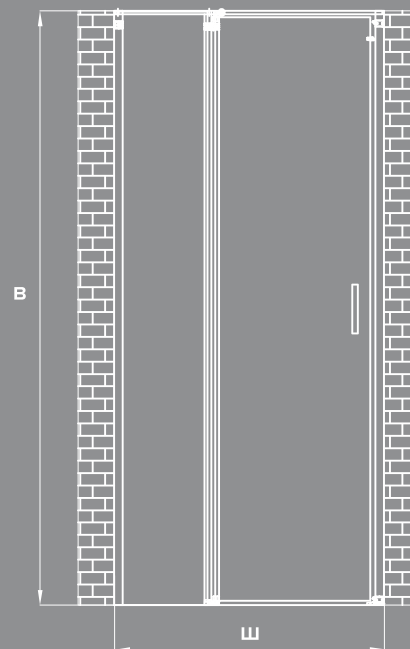

*в зависимости от габарита двери 900-1000-1200