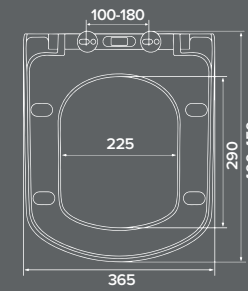

017203 Dama SO