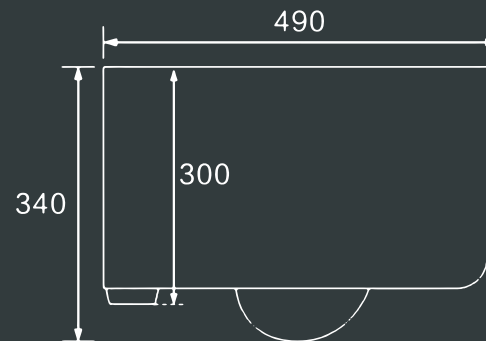

Безопасность:
Защита от бактерий

Безупречный стиль:
Широкий выбор модели
и цветовой палитры

Экономия воды: Технология
двойного смыва позволяет
сократить расход воды.