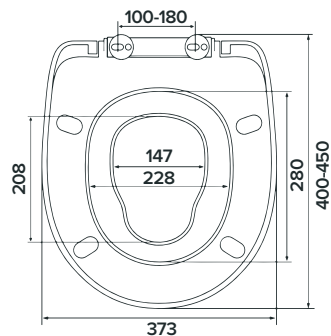

025903 Family PSO