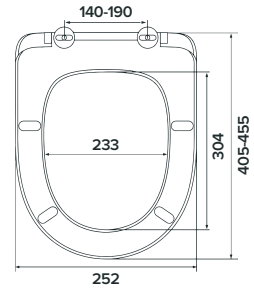

010401 Hit A