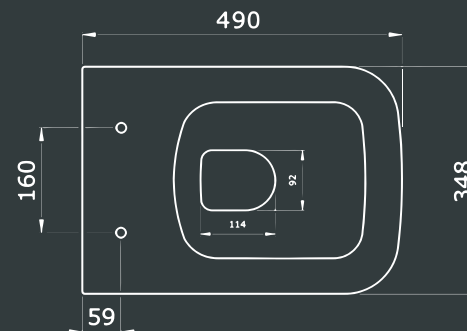

Безопасность:

Защита от бактерий

Безупречный стиль:

Широкий выбор модели и цветовой палитры

Экономия воды:

Технология двойного смыва позволяет сократить расход воды.