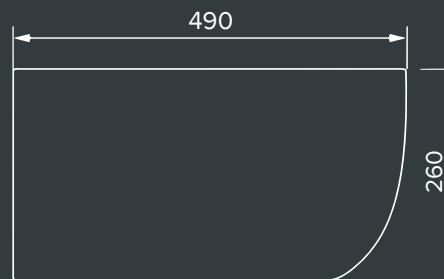

Гарантия:

- на санитарную керамику **30 лет**

Артикул
082017

СТЕКЛОВИДНЫЙ
ФАРФОР

СКРЫТЫЙ
КРЕПЕЖ

ЕВРОПЕЙСКОЕ
КАЧЕСТВО

ЗАЩИТА
ОТ БАКТЕРИЙ

НЕ МЕНЯЕТ ЦВЕТ
СО ВРЕМЕНЕМ

УСТОЙЧИВ
К ВОЗДЕЙСТВИЮ
АГРЕССИВНЫХ
ВЕЩЕСТВ

1 Материал:
Стекловидный фарфор

3 Классическая система
установки смесителя

2 Характеристики:
Антибактериальное покрытие
Скрытый крепеж

4 Размер:
Компактная модель 49 см