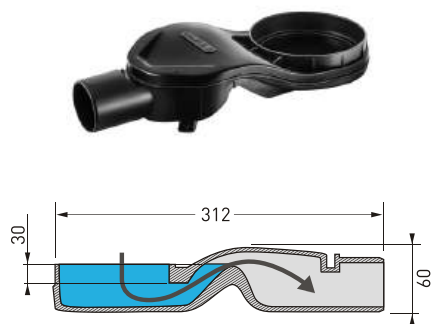

КОМПЛЕКТУЮЩИЕ К ЖЕЛОБАМ И ТРАПАМ

Сифон горизонтальный

Характеристики:

- Боковой выпуск 360° Н60-D50
- Самопромывной S-образный сифон
- Слив 48 л/мин