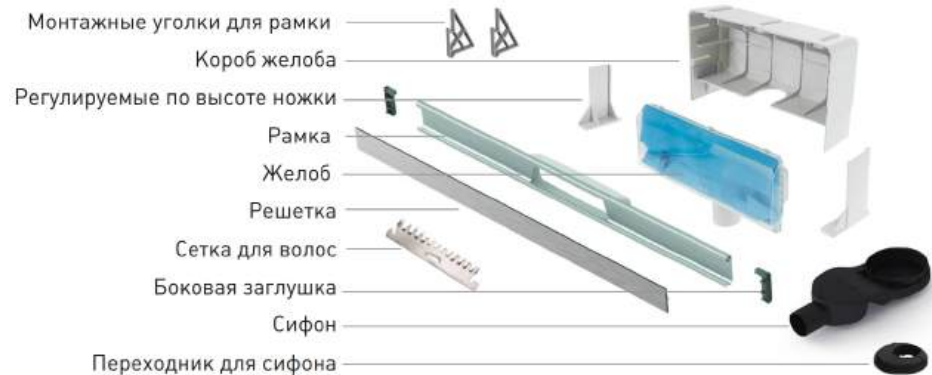

## Характеристики:

- 1 Решетка и рамка:  
нержавеющая сталь AISI 304
- 2 Регулируемые по высоте  
ножки: пластик
- 3 Сетка для волос:  
нержавеющая сталь
- 4 Комплект регулировки рамки  
и монтажные углы
- 5 Комплект гидроизоляции
- 6 Монтаж 360°
- 7 Пропускная способность  
горизонтальный выпуск  
- 42 л/мин, вертикальный  
выпуск - 48 л/мин
- 8 Самопромывной  
S-образный сифон PP
- 9 Монтажный ключ: пластик
- 10 Горизонтальный выпуск  
S-сифон D50 H60 или  
вертикальный выпуск  
H145/110 - D50/105