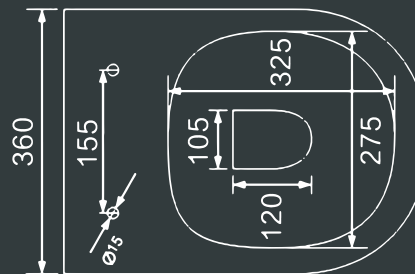

Безопасность:

Защита от бактерий

Безупречный стиль:

Широкий выбор модели
и цветовой палитры

Экономия воды:

Технология
двойного смыва позволяет
сократить расход воды.