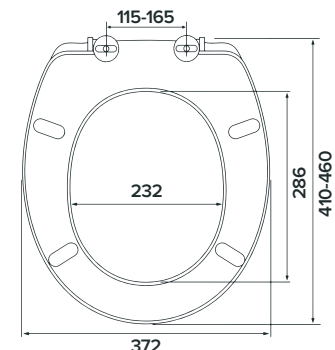

020301 Real PA

Крепление: универсальное, металл