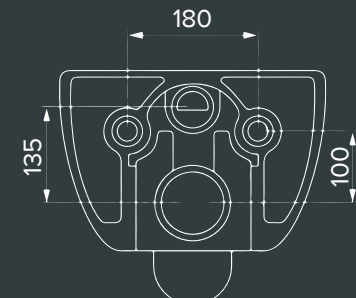

Безопасность:
Защита от бактерий

Безупречный стиль:
Широкий выбор модели
и цветовой палитры

Экономия воды: Технология
двойного смыва позволяет
сократить расход воды.