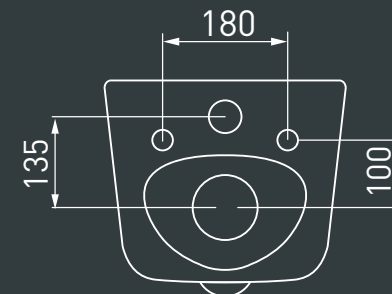

Безопасность:
Защита от бактерий

Безупречный стиль:
Широкий выбор модели
и цветовой палитры

Экономия воды: Технология
двойного смыва позволяет
сократить расход воды.