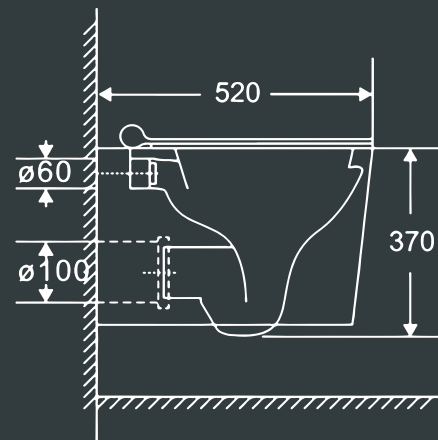

Безопасность:
Защита от бактерий

Безупречный стиль:
Широкий выбор модели
и цветовой палитры

Экономия воды: Технология
двойного смыва позволяет
сократить расход воды.