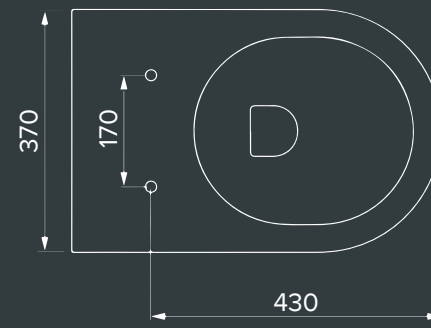

Безопасность:
Защита от бактерий

Безупречный стиль:
Широкий выбор модели
и цветовой палитры

Экономия воды: Технология
двойного смыва позволяет
сократить расход воды.