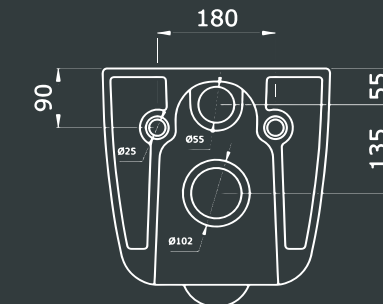

Безопасность:

Защита от бактерий

Безупречный стиль:

Широкий выбор модели и цветовой палитры

Экономия воды:

Технология двойного смыва позволяет сократить расход воды.