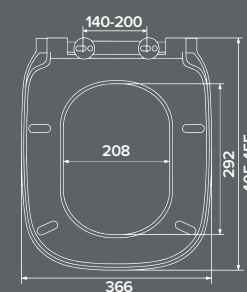

016403 Code SO