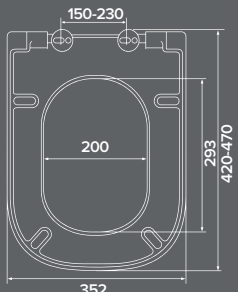

017003 Gap SO