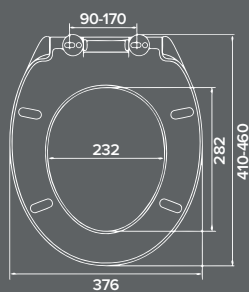

МАТРИЦА СИДЕНИЙ BERGES DUROPLAST

011303 Optim SO