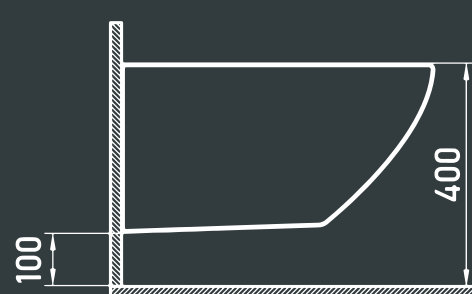

Безопасность:
Защита от бактерий,
улучшение личной гигиены

Экологичность:
Экономия расходных
материалов

Удобство и комфорт:
Возможность настройки
температуры воды
(смеситель с термостатом)