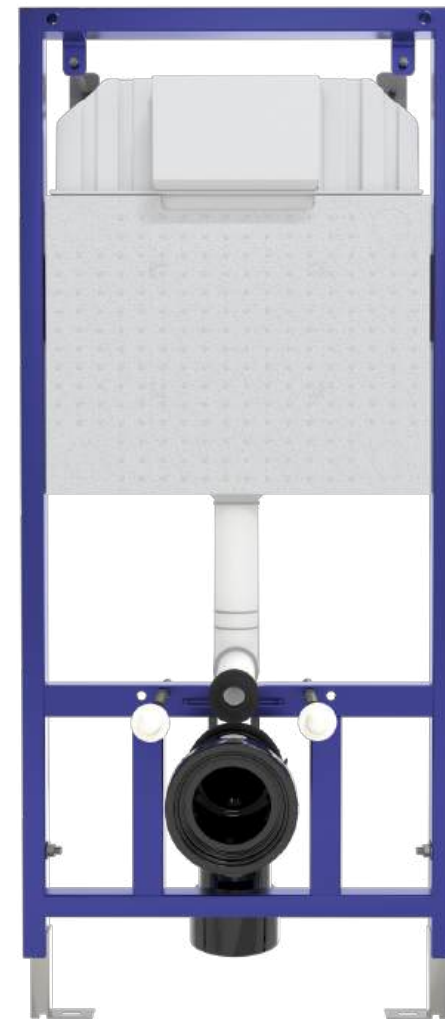

Совместимость с любыми подвесными
унитазами и панелями смыва

Novum