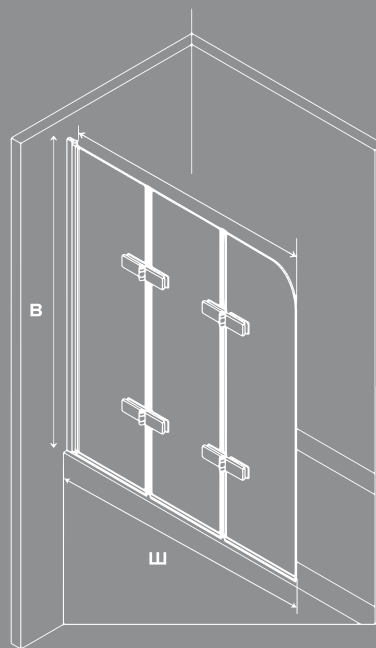

7 Реверсивная конструкция

| Артикул | Габариты ш x в |
|---------|----------------|
| 062012  | 800 x 1400 мм  |
| 062013  | 900 x 1400 мм  |