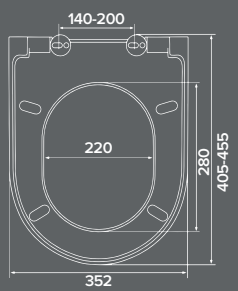

015103 Geo SO

015113 Geo Black SO