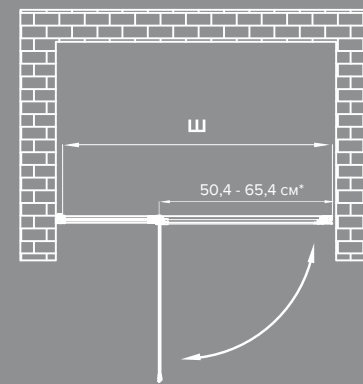

*в зависимости от габарита двери 900-1000-1200