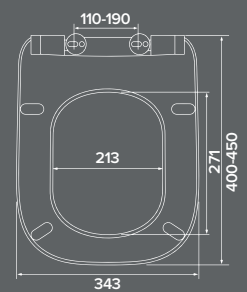

013003 Gap Slim SO