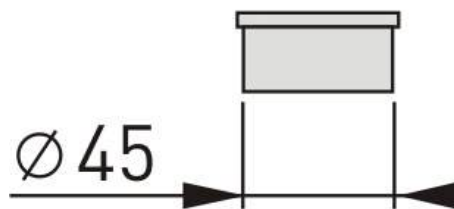

КОМПЛЕКТУЮЩИЕ К ЖЕЛОБАМ И ТРАПАМ

Мембранный клапан (сухой затвор)