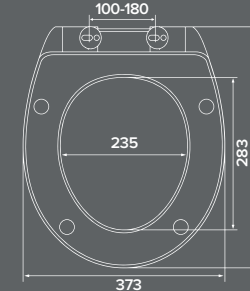

016003 TOP slim SO