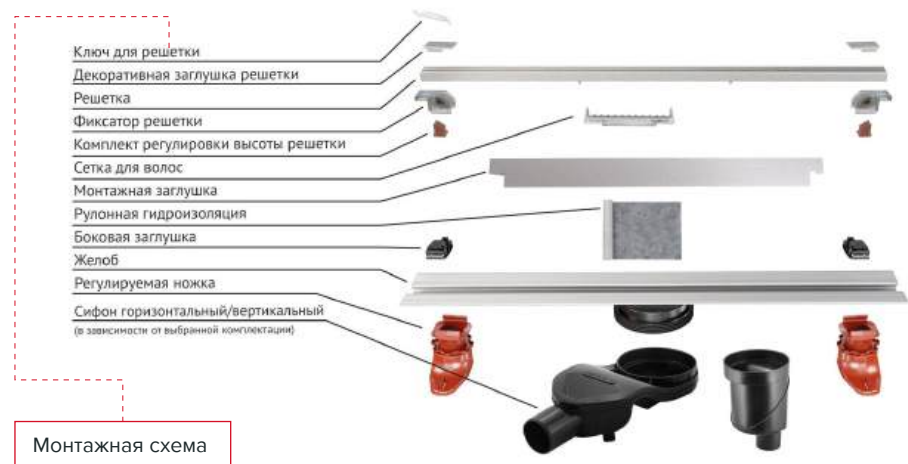

### Характеристики:

- 1 Решетка и декоративные заглушки: нержавеющая сталь AISI 304
- 2 Желоб водосток: нержавеющая сталь AISI 304
- 3 Комплект регулировки решетки по высоте от 8 до 30 мм
- 4 Регулируемые по высоте ножки: пластик
- 5 Горизонтальный выпуск S-сифон D50 H60 или вертикальный выпуск H145/110 - D50/105
- 6 Монтаж 360°
- 7 Пропускная способность горизонтальный выпуск - 42 л/мин, вертикальный выпуск - 48 л/мин
- 8 Самопромывной S-образный сифон PP
- 9 Монтажный ключ: пластик
- 10 Сетка для волос: пластик
- 11 Монтажная заглушка: пенопласт
- 12 Комплект гидроизоляции