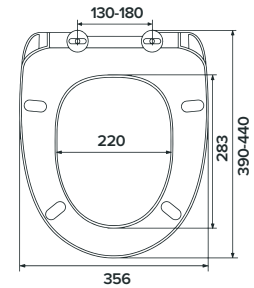

010101 Uno A