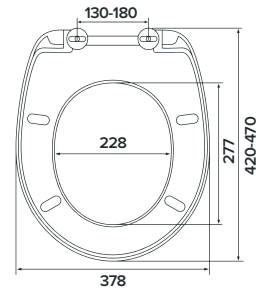

011001 Cezar A