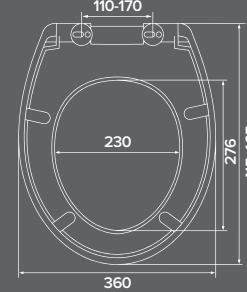

018003 Mita SO