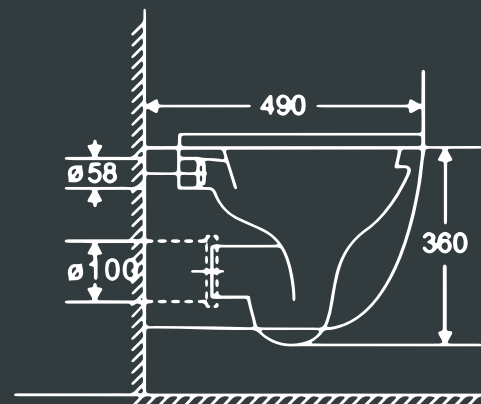

Безопасность:
Защита от бактерий

Безупречный стиль:
Широкий выбор модели
и цветовой палитры

Экономия воды: Технология
двойного смыва позволяет
сократить расход воды.