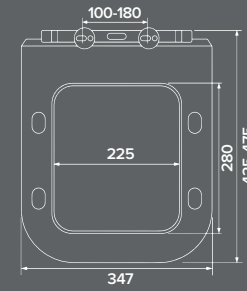

012103 Floe Slim SO