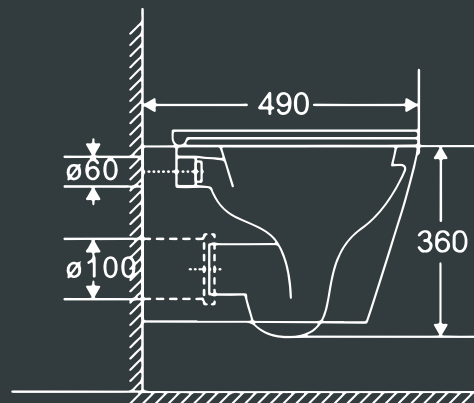

### 4 Характеристики:

Технология Rimless  
Скрытый крепеж

\*Крышка легко снимается, благодаря чему уборка становится еще удобнее.

\*Дюропласт отличается прочностью и устойчивостью к загрязнениям.

\*Микролифт делает использование унитаза комфортнее и защищает крышку от падения.