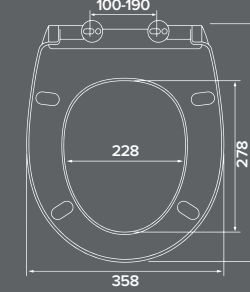

019103 Gamma SO