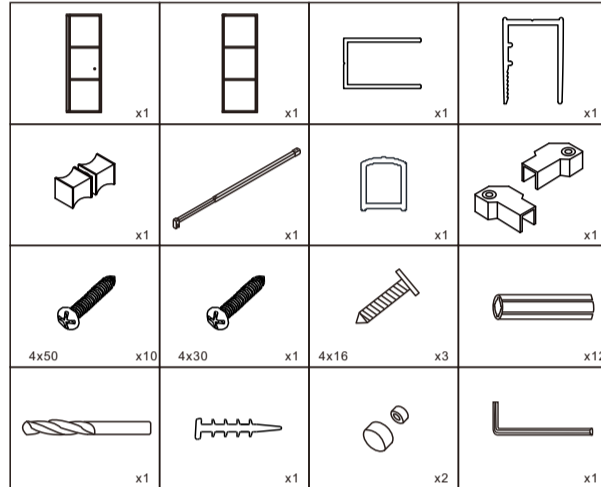

DARK

ИЗОБРАЖЕНИЕ ИНСТРУМЕНТА

Список аксессуаров

Артикул	Габариты, мм	A(мм)	B(мм)
061020L	900x900x1950	879-884	885-890

5.

6.