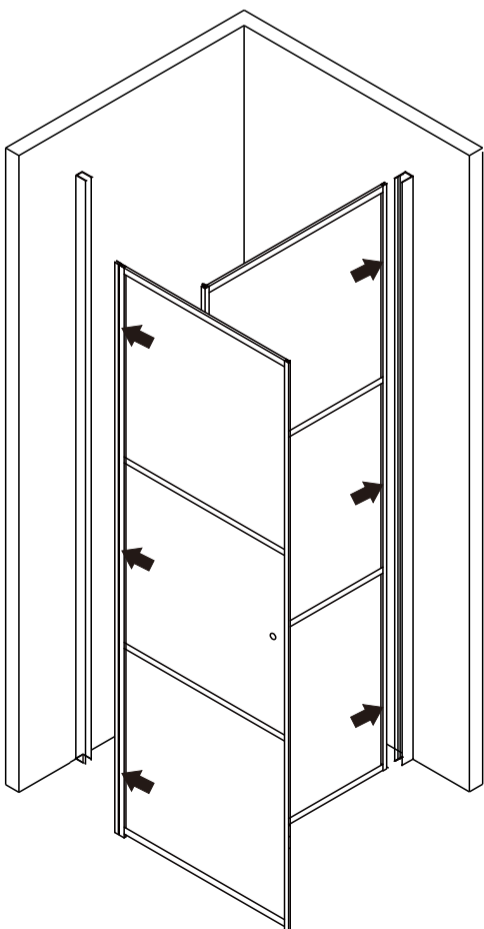

DARK

ИЗОБРАЖЕНИЕ ИНСТРУМЕНТА

Список аксессуаров

Артикул	Габариты, мм	A(мм)	B(мм)
061020L	900x900x1950	879-884	885-890

5.

6.