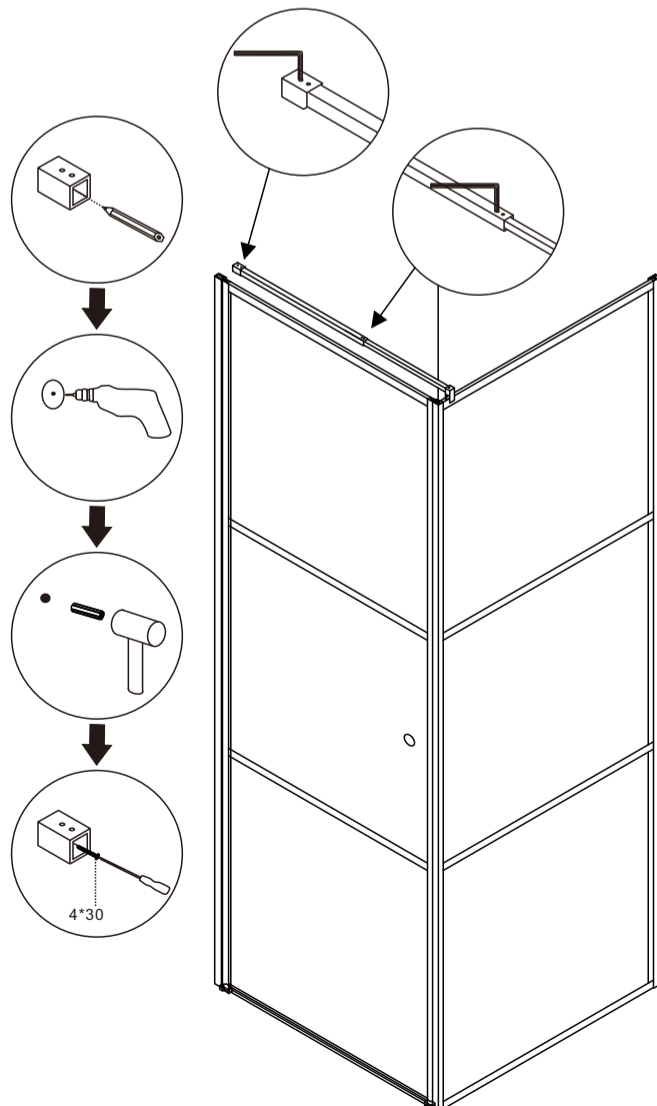

DARK

ИЗОБРАЖЕНИЕ ИНСТРУМЕНТА

Список аксессуаров

Артикул	Габариты, мм	A(мм)	B(мм)
061020L	900x900x1950	879-884	885-890

5.

6.