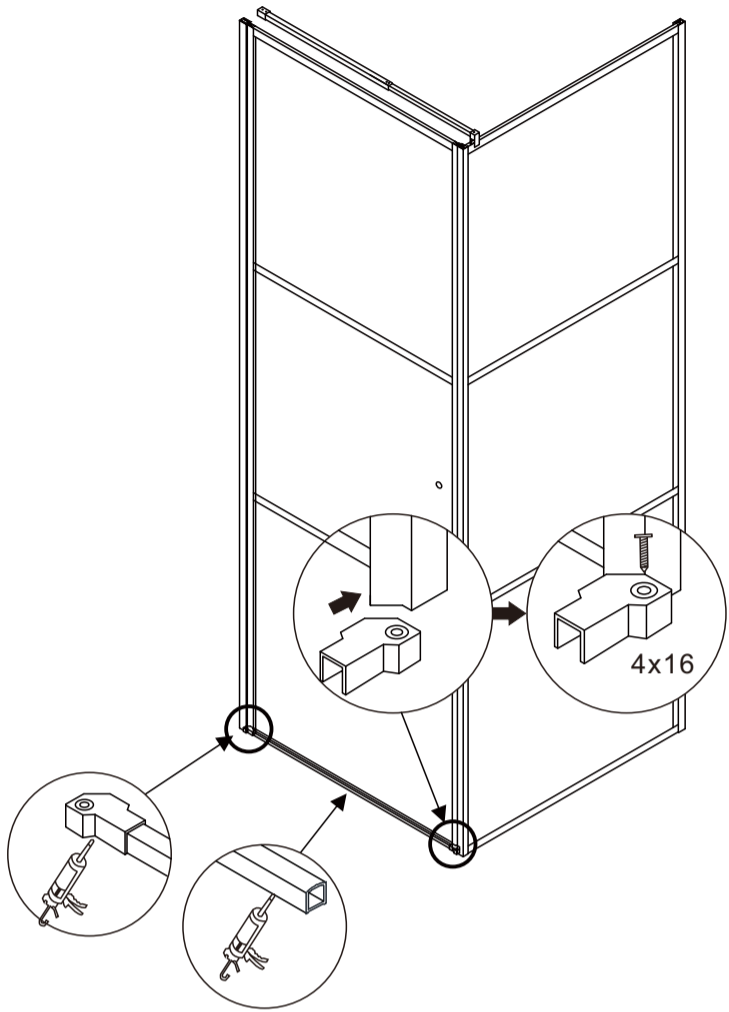

DARK

ИЗОБРАЖЕНИЕ ИНСТРУМЕНТА

Список аксессуаров

Артикул	Габариты, мм	A(мм)	B(мм)
061020L	900x900x1950	879-884	885-890

5.

6.