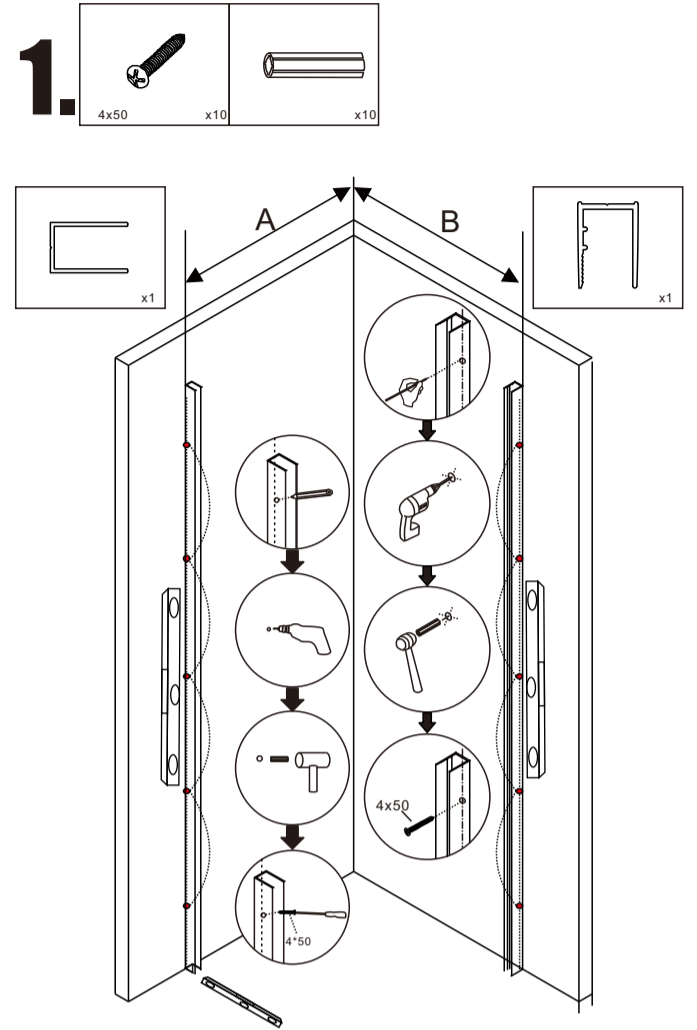

DARK

ИЗОБРАЖЕНИЕ ИНСТРУМЕНТА

Список аксессуаров

Артикул	Габариты, мм	A(мм)	B(мм)
061020L	900x900x1950	879-884	885-890

5.

6.