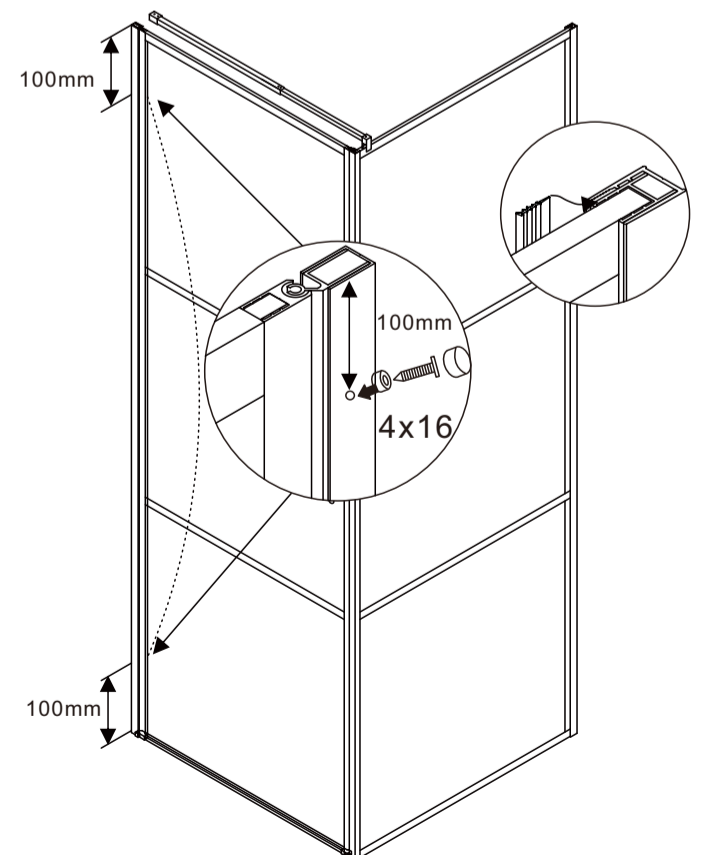

DARK

ИЗОБРАЖЕНИЕ ИНСТРУМЕНТА

Список аксессуаров

Артикул	Габариты, мм	A(мм)	B(мм)
061020L	900x900x1950	879-884	885-890

5.

6.