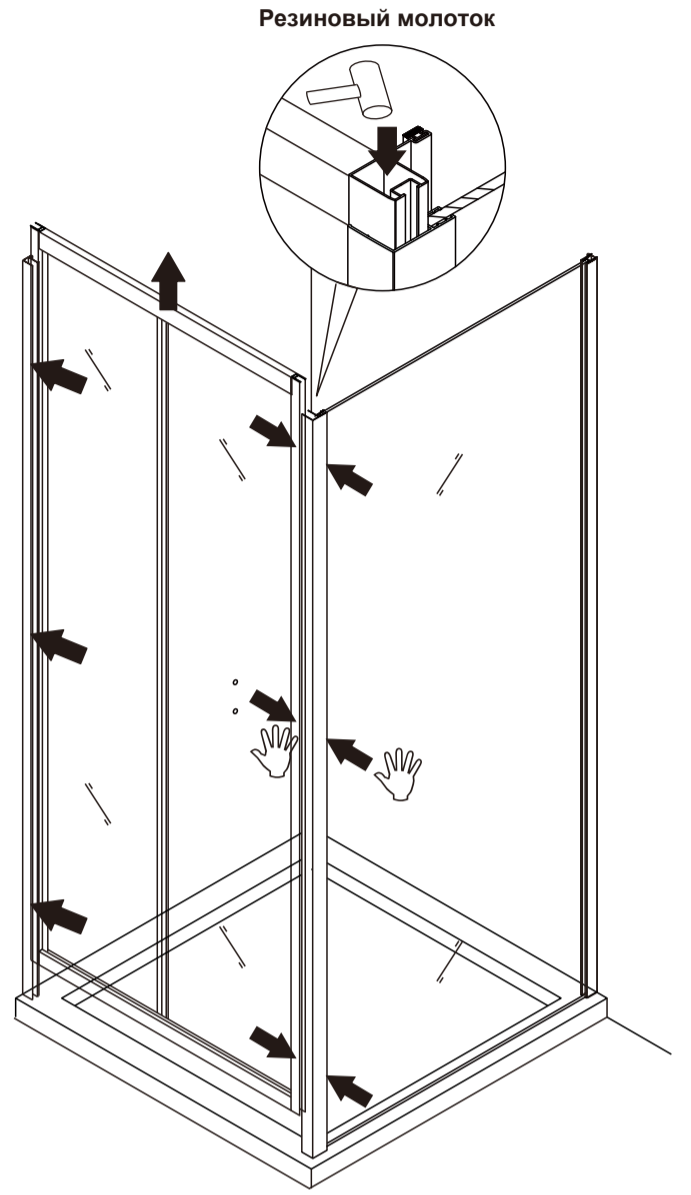

LS-4 SIDE PANEL

ИЗОБРАЖЕНИЕ ИНСТРУМЕНТА

Список аксессуаров

Артикул	Габариты, мм	A(мм)	B(мм)
061054	900x800x1950	887-902	787-802
061055	900x900x1950	887-902	887-902
061056	900x1000x1950	887-902	987-1002
061057	1000x800x1950	987-1002	787-802
061058	1000x900x1950	987-1002	887-902
061059	1000x1000x1950	987-1002	987-1002
061060	1200x800x1950	1187-1202	787-802
061061	1200x900x1950	1187-1202	887-902
061062	1200x1000x1950	1187-1202	987-1002

1.

2.

5x45 x1

5x45

5.**6.****7.****7.****8.**