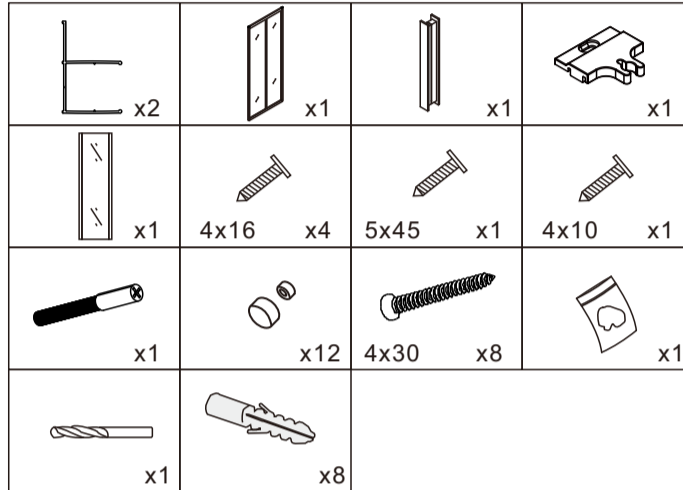

LS-4 SIDE PANEL

ИЗОБРАЖЕНИЕ ИНСТРУМЕНТА

Список аксессуаров

Артикул	Габариты, мм	A(мм)	B(мм)
061054	900x800x1950	887-902	787-802
061055	900x900x1950	887-902	887-902
061056	900x1000x1950	887-902	987-1002
061057	1000x800x1950	987-1002	787-802
061058	1000x900x1950	987-1002	887-902
061059	1000x1000x1950	987-1002	987-1002
061060	1200x800x1950	1187-1202	787-802
061061	1200x900x1950	1187-1202	887-902
061062	1200x1000x1950	1187-1202	987-1002

1.

2.

5x45 x1

5x45

5.**6.****7.****7.****8.**