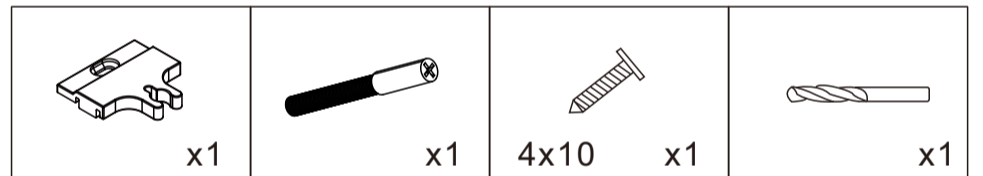

LS-4 SIDE PANEL

ИЗОБРАЖЕНИЕ ИНСТРУМЕНТА

Список аксессуаров

Артикул	Габариты, мм	A(мм)	B(мм)
061054	900x800x1950	887-902	787-802
061055	900x900x1950	887-902	887-902
061056	900x1000x1950	887-902	987-1002
061057	1000x800x1950	987-1002	787-802
061058	1000x900x1950	987-1002	887-902
061059	1000x1000x1950	987-1002	987-1002
061060	1200x800x1950	1187-1202	787-802
061061	1200x900x1950	1187-1202	887-902
061062	1200x1000x1950	1187-1202	987-1002

1.

2.

5x45 x1

5x45

5.**6.****7.****7.****8.**