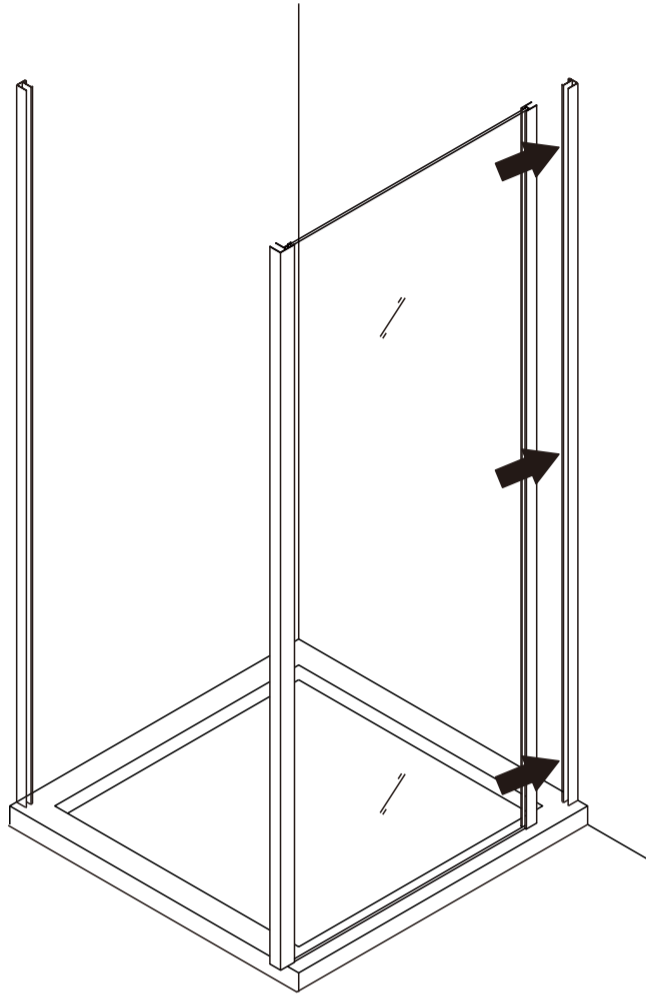

LS-4 SIDE PANEL

ИЗОБРАЖЕНИЕ ИНСТРУМЕНТА

Список аксессуаров

Артикул	Габариты, мм	A(мм)	B(мм)
061054	900x800x1950	887-902	787-802
061055	900x900x1950	887-902	887-902
061056	900x1000x1950	887-902	987-1002
061057	1000x800x1950	987-1002	787-802
061058	1000x900x1950	987-1002	887-902
061059	1000x1000x1950	987-1002	987-1002
061060	1200x800x1950	1187-1202	787-802
061061	1200x900x1950	1187-1202	887-902
061062	1200x1000x1950	1187-1202	987-1002

1.

2.

5x45 x1

5x45

5.**6.****7.****7.****8.**