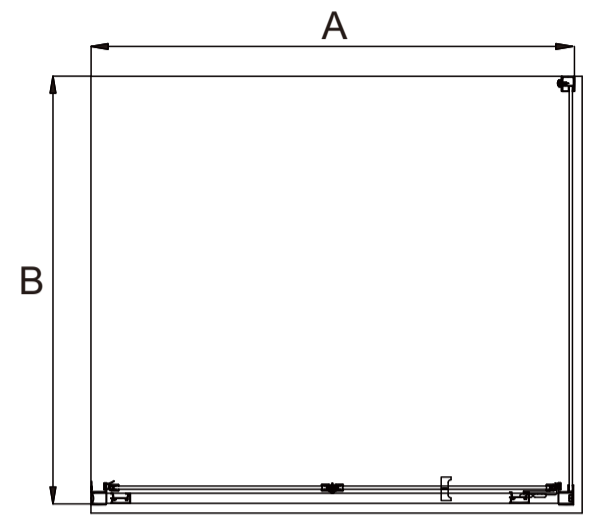

LS-4 SIDE PANEL

ИЗОБРАЖЕНИЕ ИНСТРУМЕНТА

Список аксессуаров

Артикул	Габариты, мм	A(мм)	B(мм)
061054	900x800x1950	887-902	787-802
061055	900x900x1950	887-902	887-902
061056	900x1000x1950	887-902	987-1002
061057	1000x800x1950	987-1002	787-802
061058	1000x900x1950	987-1002	887-902
061059	1000x1000x1950	987-1002	987-1002
061060	1200x800x1950	1187-1202	787-802
061061	1200x900x1950	1187-1202	887-902
061062	1200x1000x1950	1187-1202	987-1002

1.

2.

5x45 x1

5x45

5.**6.****7.****7.****8.**