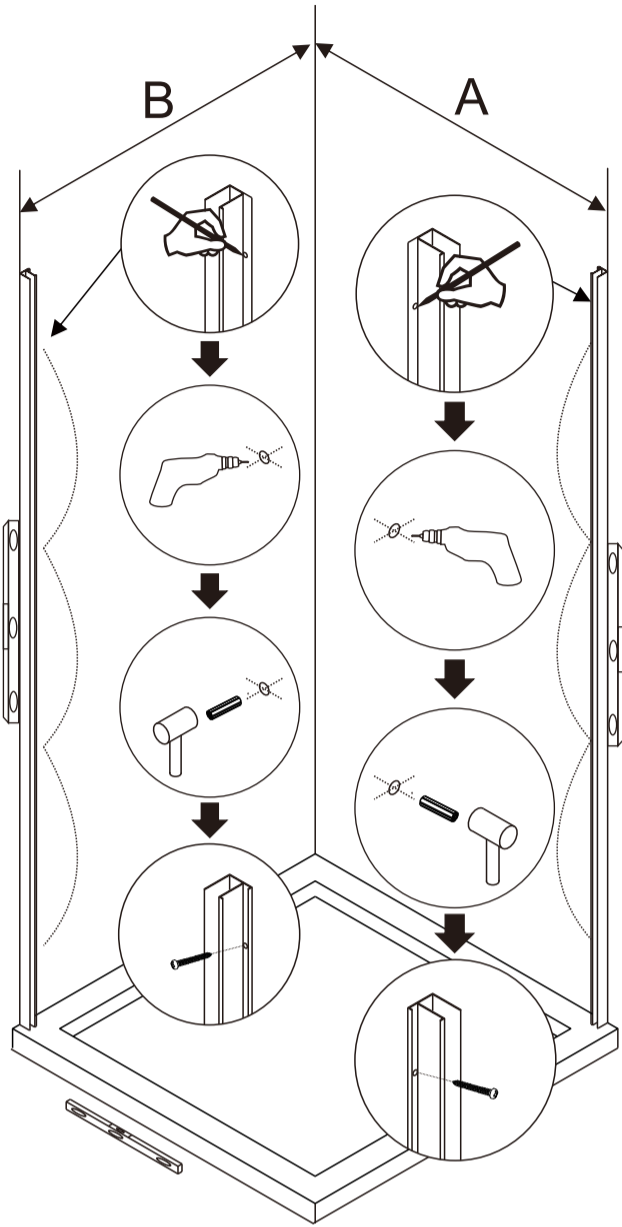

LS-4 SIDE PANEL

ИЗОБРАЖЕНИЕ ИНСТРУМЕНТА

Список аксессуаров

Артикул	Габариты, мм	A(мм)	B(мм)
061054	900x800x1950	887-902	787-802
061055	900x900x1950	887-902	887-902
061056	900x1000x1950	887-902	987-1002
061057	1000x800x1950	987-1002	787-802
061058	1000x900x1950	987-1002	887-902
061059	1000x1000x1950	987-1002	987-1002
061060	1200x800x1950	1187-1202	787-802
061061	1200x900x1950	1187-1202	887-902
061062	1200x1000x1950	1187-1202	987-1002

1.

2.

5x45 x1

5x45

5.**6.****7.****7.****8.**