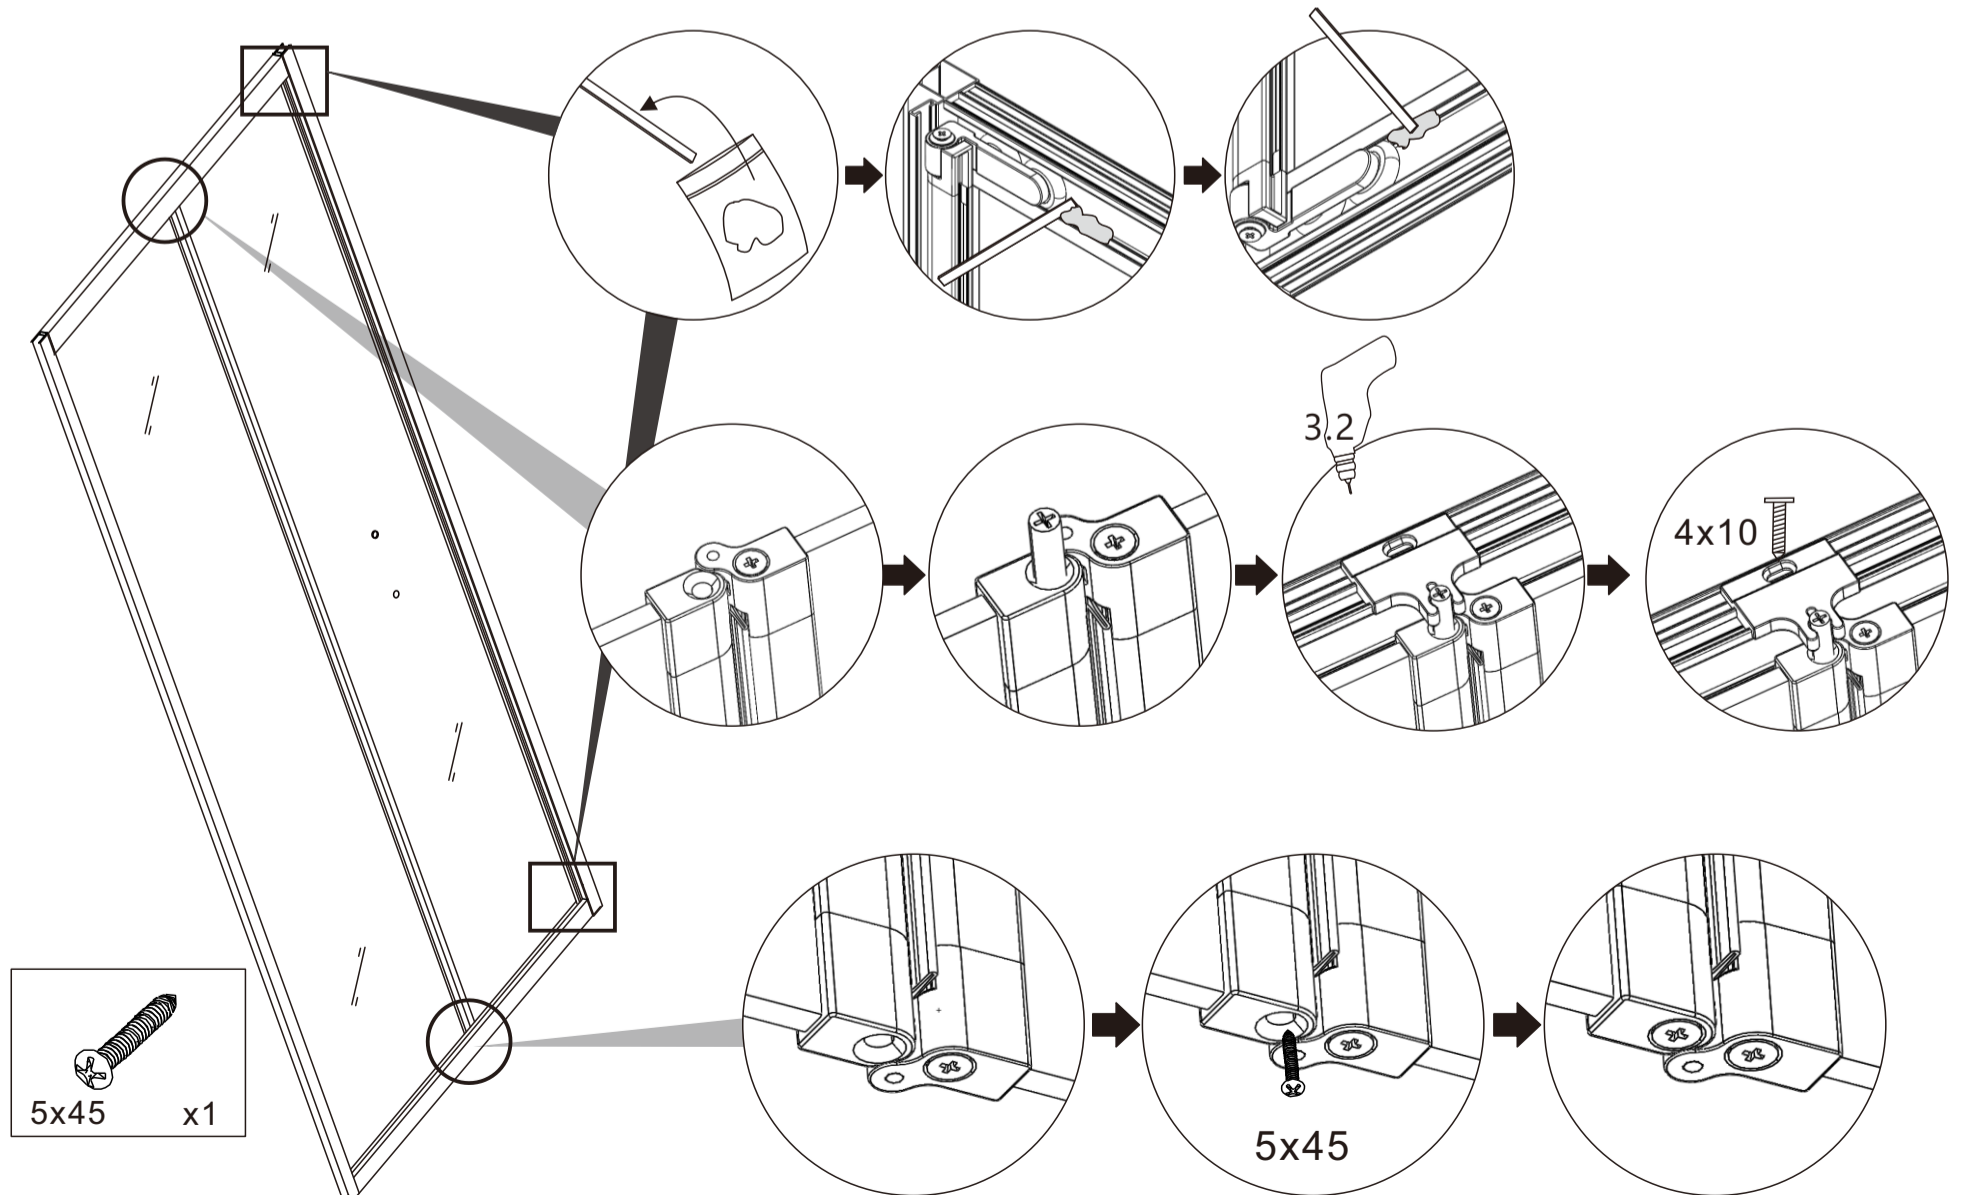

LS-4 SIDE PANEL

ИЗОБРАЖЕНИЕ ИНСТРУМЕНТА

Список аксессуаров

Артикул	Габариты, мм	A(мм)	B(мм)
061054	900x800x1950	887-902	787-802
061055	900x900x1950	887-902	887-902
061056	900x1000x1950	887-902	987-1002
061057	1000x800x1950	987-1002	787-802
061058	1000x900x1950	987-1002	887-902
061059	1000x1000x1950	987-1002	987-1002
061060	1200x800x1950	1187-1202	787-802
061061	1200x900x1950	1187-1202	887-902
061062	1200x1000x1950	1187-1202	987-1002

1.

2.

5x45 x1

5x45

5.**6.****7.****7.****8.**