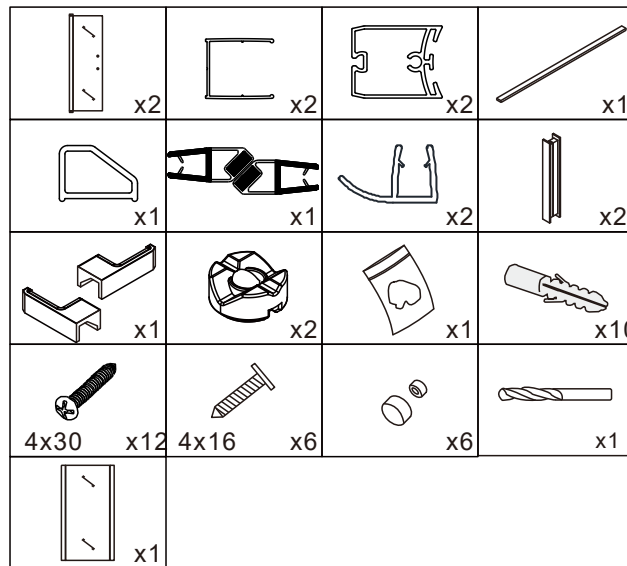

LS-3 SIDE PANEL

* Возможна установка на поддон и без поддона

ИЗОБРАЖЕНИЕ ИНСТРУМЕНТА

Список аксессуаров

Артикул	Габариты, мм	A(mm)	B(mm)
061048	1000x800x1950	987-1002	787-802
061049	1000x900x1950	987-1002	887-902
061050	1000x1000x1950	987-1002	987-1002
061051	1200x800x1950	1187-1202	787-802
061052	1200x900x1950	1187-1202	887-902
061053	1200x1000x1950	1187-1202	987-1002