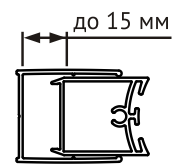

LS-3 SIDE PANEL

* Возможна установка на поддон и без поддона

ИЗОБРАЖЕНИЕ ИНСТРУМЕНТА

Список аксессуаров

Артикул	Габариты, мм	A(mm)	B(mm)
061048	1000x800x1950	987-1002	787-802
061049	1000x900x1950	987-1002	887-902
061050	1000x1000x1950	987-1002	987-1002
061051	1200x800x1950	1187-1202	787-802
061052	1200x900x1950	1187-1202	887-902
061053	1200x1000x1950	1187-1202	987-1002