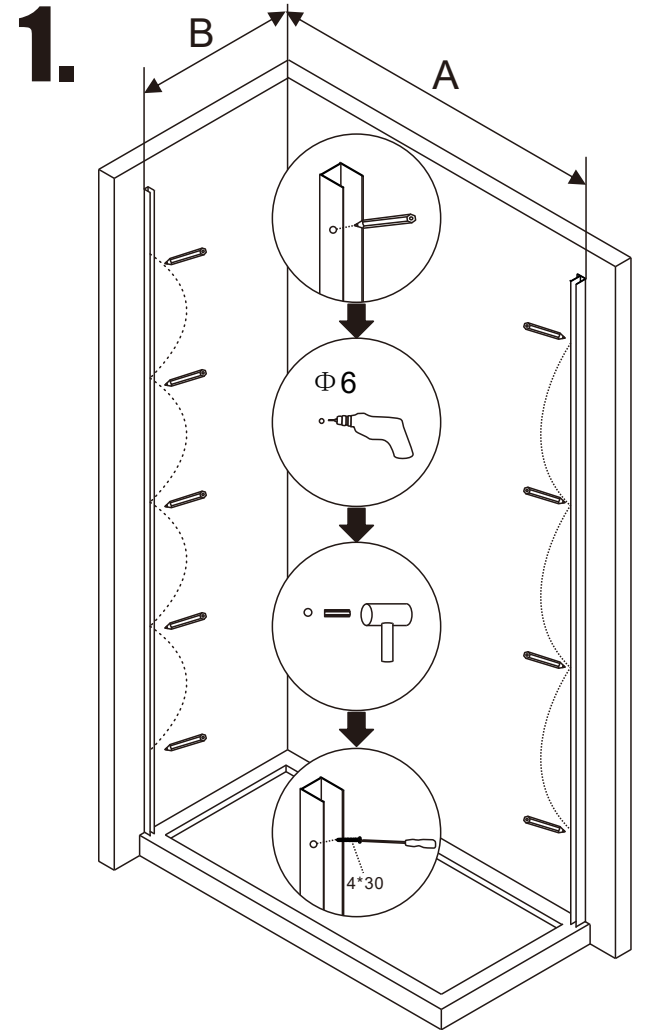

LS-3 SIDE PANEL

* Возможна установка на поддон и без поддона

ИЗОБРАЖЕНИЕ ИНСТРУМЕНТА

Список аксессуаров

Артикул	Габариты, мм	A(mm)	B(mm)
061048	1000x800x1950	987-1002	787-802
061049	1000x900x1950	987-1002	887-902
061050	1000x1000x1950	987-1002	987-1002
061051	1200x800x1950	1187-1202	787-802
061052	1200x900x1950	1187-1202	887-902
061053	1200x1000x1950	1187-1202	987-1002