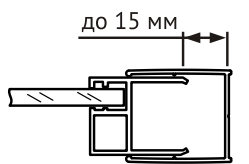

LS-3 SIDE PANEL

* Возможна установка на поддон и без поддона

ИЗОБРАЖЕНИЕ ИНСТРУМЕНТА

Список аксессуаров

Артикул	Габариты, мм	A(mm)	B(mm)
061048	1000x800x1950	987-1002	787-802
061049	1000x900x1950	987-1002	887-902
061050	1000x1000x1950	987-1002	987-1002
061051	1200x800x1950	1187-1202	787-802
061052	1200x900x1950	1187-1202	887-902
061053	1200x1000x1950	1187-1202	987-1002