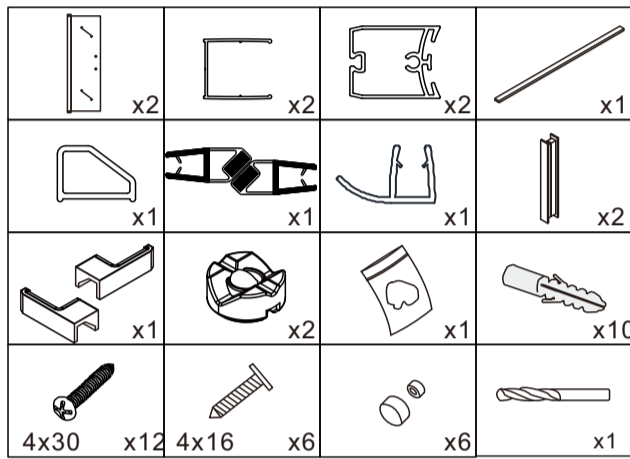

## LS-3

### ИЗОБРАЖЕНИЕ ИНСТРУМЕНТА

### Список аксессуаров

Артикул	Габариты, мм	A(мм)
062026	1000x1950	985-1015
062027	1200x1950	1185-1215

5.

6.

7.

8.