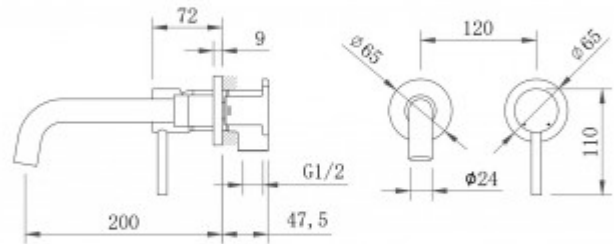

+7 (495) 108-30-70
info@berges.ru

076011 Смеситель для раковины BERGES VENTAS R скрытого монтажа, раздельный, хром

Описание

Смесители скрытого монтажа BERGES отличаются удобством управления и единым стилевым решением. За управление водным потоком в смесителе отвечает керамический картридж.

Характеристики

Серия: **VENTAS R**
Тип монтажа: **Встраиваемый**
Управление: **Рычажное**
Глубина изделия, см: **21**
Ширина изделия, см: **6,5**
Длина изделия, см: **18,5**

Длина излива, см: **21**
Цвет: **хром глянец**
Стандарт подводки: **1/2**
Вес товара с упаковкой, кг: **1,48**
Материал: **латунь, цинк, нержавеющая сталь**
Страна производства: **Китай**