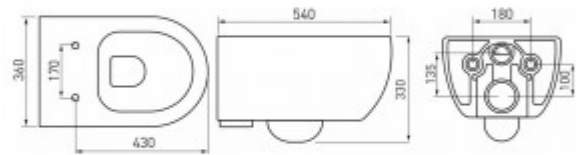

+7 (495) 108-30-70
info@berges.ru

083211 Унитаз BERGES подвесной EGO XL матовый кашемир Rimless 54 см, сиденье EGO XL Slim SO, микролифт, быстросъем

Описание

Унитаз EGO XL Rimless, цвет матовый кашемир
Безободковый смыв
Длина модели 54 см
Скрытый крепеж
Сиденье дюропласт EGO XL Slim SO матовый кашемир:
микролифт, быстросъем

Характеристики

Коллекция: **EGO XL**
Тип изделия: **унитаз**
Тип смыва: **Безободковый**
Быстросъёмное сиденье: **есть**
Ширина изделия, см: **36**
Высота изделия, см: **37**
Длина изделия, см: **54**
Цвет: **матовый кашемир**
Высота чаши, см: **33**

Модель сиденья: **EGO XL Slim SO матовый кашемир**
Направление выпуска: **горизонтальное (в стену)**
Подвод воды: **определяется системой инсталляции**
Материал: **стекловидный фарфор**
Метод установки сливного бачка: **в стену (скрытый)**
Функция биде: **нет**
Дополнительно: **Безободковая система смыва, антибактериальное покрытие, экономия воды, скрытый крепеж, тонкая крышка**
Требуется система инсталляции: **да**
Страна производства: **Турция**
Гарантия: **30 лет на керамику, 2 года на сиденье**