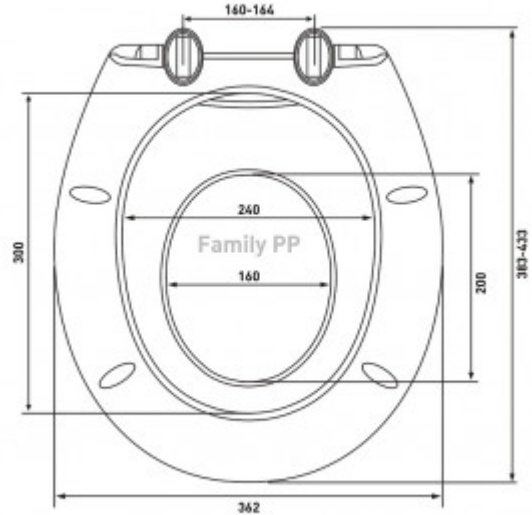

+7 (495) 108-30-70
info@berges.ru

025904 Family PP

Описание

Сиденье BERGES— выбор тех, кто заботится о приятном внешнем виде изделия и ценит экономичность. Сиденье выполнено из современного материала PP (полипропилен). Его основные плюсы - доступная цена, лёгкий уход и удобство использования.

Благодаря функции «быстросъём» сиденье можно снять для гигиенической уборки и затем установить обратно в одно движение.

Сиденье легко монтировать благодаря универсальному креплению. Сиденье Family PP — это та деталь, которая завершит образ вашей туалетной комнаты. С ним вы будете наслаждаться красотой и комфортом много лет.

Главная особенность: взрослое и детское сиденье 2 в 1

Характеристики

Коллекция: **Family**
Тип изделия: **сиденье для унитаза**
Тип крепления: **быстросъём**
Форма сиденья: **овальная**
Материал крепления: **пропилен**
Особенность: **съёмное детское сиденье**
Ширина изделия, см: **36,2**

Высота изделия, см: **4**
Длина изделия, см: **41,8**
Высота упаковки, см: **4**
Вес товара с упаковкой, кг: **1**
Материал: **полипропилен**
Страна производства: **Россия**
Гарантия: **2 года**

Логистическая информация

Длина упаковки, м: **0,418**
Ширина упаковки, м: **36,2**
Материал упаковки: **Пленка**