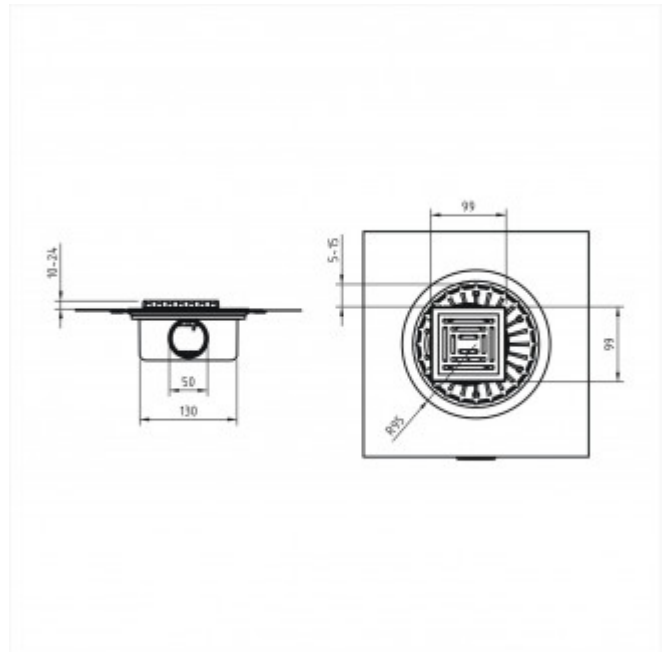

091362 Трап водосток ZENTRUM Norma 100x100

Описание

Душевой трап Berges серии ZENTRUM привлекает внимание своей ультратонкой рамкой, эстетичным внешним видом, простотой установки и безопасной конструкцией. Это функциональное и стильное решение для организации водоотвода во внутренних помещениях.

- Разнообразие дизайнов и размеров решеток, а также вариант под вклейку плитки (ZENTRUM Keramik).
 - Решетка из высококачественной нержавеющей стали AISI 304 в разном исполнении: Norma и Antik толщиной 3 мм, Uno толщиной 0,8 мм.
 - Отдельная регулировка высоты установки решетки от 8 до 24 мм (толщина финишного покрытия). Для ZENTRUM Keramik от 18 до 34 мм.
 - Легкое выравнивание решетки благодаря запатентованным выравнивающим деталям.
 - Высокая пропускная способность 42 л/мин при компактных размерах, обеспечивающих низкую высоту монтажа от 65 мм.
 - Корпус трапа с интегрированной гидроизоляционной мембраной, гарантирующей герметичность.
 - Комбинированный затвор обеспечивает самую надежную защиту от проникновения неприятного запаха из канализации. Благодаря тщательно продуманной конструкции, эффективно задерживает мусор и грязь внутри, легко извлекается из корпуса для очистки.
 - Фланец на корпусе может быть согнут под углом 90 градусов, что позволяет установить трап вплотную к стене. Запатентованная вставка эксцентрик поможет дополнительно отрегулировать расположение решетки. Также благодаря своей конструкции эксцентрик обеспечивает беспрепятственный сток воды при возможных попаданиях ее под финишное покрытие.
- Высокотехнологичное и надежное решение для Вашего дома. Идеальный результат.

Характеристики

Коллекция: **ZENTRUM Norma**
Длина решетки, см: **10**
Ширина решетки, см: **10**
Материал решетки: **нержавеющая сталь**
Цвет решетки: **хром глянец**
Вид решетки: **перфорированная**
Длина изделия, см: **20**
Высота изделия (с сифоном), см: **15.5**
Диаметр слива, см: **5**
Диаметр подключения к канализации, см: **5**
Макс. пропускная способность, л/мин: **48**