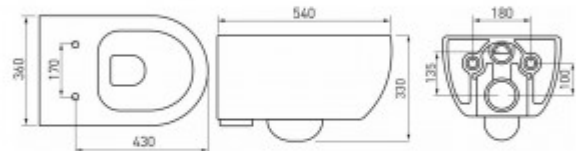

043201 Инсталляция NOVUM 525, кнопка D3 хром глянец, унитаз EGO XL Rimless, сиденье дюропласт

Описание

Полный комплект BERGES для монтажа подвесного унитаза.

1. Инсталляция NOVUM525

Толщина бачка 80 мм.

Межосевое расстояние под крепежные шпильки унитаза 18 и 23 см.

Резервуар воды объемом 10 литров с тепло-шумоизоляцией.

Уровень шума при давлении 3 бар не превышает 13 дБ.

Подвод воды сверху (G1/2 наружная).

Объем смыва 3/6 литра с возможностью регулировки.

Металлический каркас, окрашенный антикоррозийной эмалью, расчетная нагрузка до 400 кг.

Ножки регулировки высоты из оцинкованной стали.

Возможность установки в угол.

2. кнопка D3 хром глянец

ABS-пластик

3. унитаз EGO XL Rimless,

безободковая система смыва, антибактериальное покрытие

экономия воды, скрытый крепеж

Цвет кнопки: **хром глянец**

Вес товара без упаковки, кг: **38**

Вес товара с упаковкой, кг: **39**

Подвод воды: **сверху бачка**

Материал: **рама - сталь, фарфор**

Механизм слива: **механическая кнопка**

Глубина изделия, см: **52,5**
Ширина изделия, см: **52,5**
Длина изделия, см: **115-139**
Цвет: **белый**
Высота чаши, см: **40**
Направление выпуска: **вертикальное (в пол)**