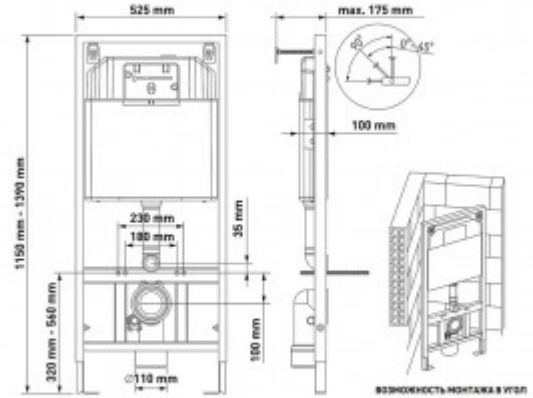

043201 Инсталляция NOVUM 525, кнопка D3 хром глянец, унитаз EGO XL Rimless, сиденье дюропласт

Описание

Полный комплект BERGES для монтажа подвесного унитаза.

1. Инсталляция NOVUM525

Толщина бачка 80 мм.

Межосевое расстояние под крепежные шпильки унитаза 18 и 23 см.

Резервуар воды объемом 10 литров с тепло-шумоизоляцией.

Уровень шума при давлении 3 бар не превышает 13 дБ.

Подвод воды сверху (G1/2 наружная).

Объем смыва 3/6 литра с возможностью регулировки.

Металлический каркас, окрашенный антикоррозийной эмалью, расчетная нагрузка до 400 кг.

Цвет кнопки: **хром глянец**

Вес товара без упаковки, кг: **38**

Вес товара с упаковкой, кг: **39**

Подвод воды: **сверху бачка**

Материал: **рама - сталь, фарфор**

Механизм слива: **механическая кнопка**

Глубина изделия, см: **52,5**
Ширина изделия, см: **52,5**
Длина изделия, см: **115-139**
Цвет: **белый**
Высота чаши, см: **40**
Направление выпуска: **вертикальное (в пол)**

Логистическая информация

Длина упаковки, м: **0,55**
Ширина упаковки, м: **0,55**
Глубина упаковки, м: **1,2**
Объем, м3 (в упаковке): **0.4**
Количество коробок: **2**
Материал упаковки: **ГОФРОКОРОБ**