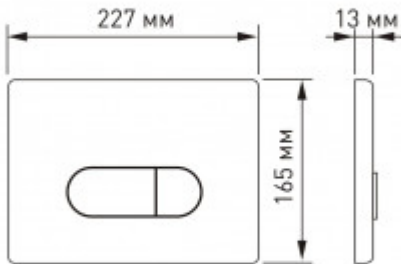

043201 Инсталляция NOVUM 525, кнопка D3 хром глянец, унитаз EGO XL Rimless, сиденье дюропласт

Описание

Полный комплект BERGES для монтажа подвесного унитаза.

1. Инсталляция NOVUM525

Толщина бачка 80 мм.

Межосевое расстояние под крепежные шпильки унитаза 18 и 23 см.

Резервуар воды объемом 10 литров с тепло-шумоизоляцией.

Уровень шума при давлении 3 бар не превышает 13 дБ.

Подвод воды сверху (G1/2 наружная).

Объем смыва 3/6 литра с возможностью регулировки.

Металлический каркас, окрашенный антикоррозийной эмалью, расчетная нагрузка до 400 кг.

Цвет кнопки: **хром глянец**

Вес товара без упаковки, кг: **38**

Вес товара с упаковкой, кг: **39**

Подвод воды: **сверху бачка**

Материал: **рама - сталь, фарфор**

Механизм слива: **механическая кнопка**

Глубина изделия, см: **52,5**
Ширина изделия, см: **52,5**
Длина изделия, см: **115-139**
Цвет: **белый**
Высота чаши, см: **40**
Направление выпуска: **вертикальное (в пол)**

Логистическая информация

Длина упаковки, м: **0,55**
Ширина упаковки, м: **0,55**
Глубина упаковки, м: **1,2**
Объем, м3 (в упаковке): **0.4**
Количество коробок: **2**
Материал упаковки: **ГОФРОКОРОБ**