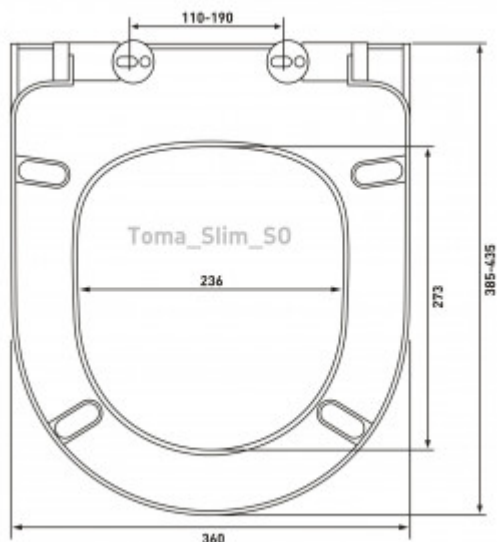

043201 Инсталляция NOVUM 525, кнопка D3 хром глянец, унитаз EGO XL Rimless, сиденье дюропласт

Описание

Полный комплект BERGES для монтажа подвесного унитаза.

1. Инсталляция NOVUM525

Толщина бачка 80 мм.

Межосевое расстояние под крепежные шпильки унитаза 18 и 23 см.

Резервуар воды объемом 10 литров с тепло-шумоизоляцией.

Уровень шума при давлении 3 бар не превышает 13 дБ.

Подвод воды сверху (G1/2 наружная).

Объем смыва 3/6 литра с возможностью регулировки.

Металлический каркас, окрашенный антикоррозийной эмалью, расчетная нагрузка до 400 кг.

Цвет кнопки: **хром глянец**

Вес товара без упаковки, кг: **38**

Вес товара с упаковкой, кг: **39**

Подвод воды: **сверху бачка**

Материал: **рама - сталь, фарфор**

Механизм слива: **механическая кнопка**

Глубина изделия, см: **52,5**
Ширина изделия, см: **52,5**
Длина изделия, см: **115-139**
Цвет: **белый**
Высота чаши, см: **40**
Направление выпуска: **вертикальное (в пол)**

Логистическая информация

Длина упаковки, м: **0,55**
Ширина упаковки, м: **0,55**
Глубина упаковки, м: **1,2**
Объем, м3 (в упаковке): **0.4**
Количество коробок: **2**
Материал упаковки: **ГОФРОКОРОБ**