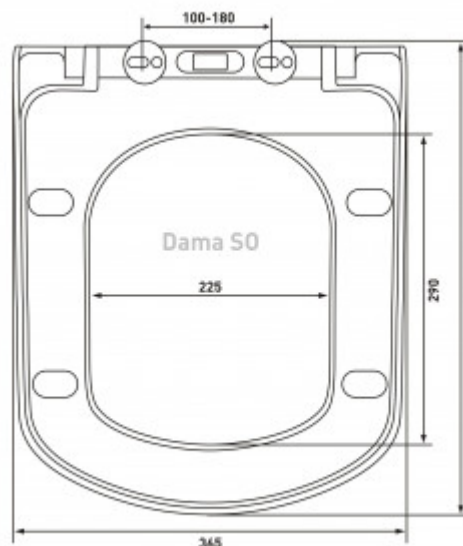

017203 Dama SO

Описание

Сиденье BERGES Dama SO— выбор тех, кто заботится о красоте и надежности.

Сиденье выполнено из материала **Duroplast** (дюропласт): он прочнее пластика, устойчив к влаге, высоким температурам и царапинам, не впитывает запахи и не желтеет со временем.

Дюропласт полностью безопасен для здоровья и антибактериален.

Сиденье оснащено **микролифтом** — с ним оно плавно опускается и поднимается, не создавая шума. Это предотвращает повреждения как сиденья, так и унитаза. Но будьте аккуратны: не пытайтесь ускорить опускание сиденья и крышки, это может привести к поломке.

Благодаря функции «**быстросъем**» сиденье можно снять для гигиенической уборки и затем установить обратно в одно движение.

При установке сиденье можно сместить вперед или назад за счёт вращающегося крепежа, тем самым **варьировать длину** Dama SO от 40 см до 45 см.

Сиденье Dama SO — это та деталь, которая завершит образ вашей туалетной комнаты. С ним вы будете наслаждаться красотой и комфортом много лет.

Характеристики

Коллекция: **Dama**

Тип изделия: **сиденье для унитаза**

Тип крепления: **микролифт, быстросъем**

Форма сиденья: **прямоугольная**

Материал крепления: **металл-пластик**

Особенность: **стандартное**

Ширина изделия, см: **36,5**

Высота изделия, см: **5,0**

Длина изделия, см: **44**

Высота упаковки, см: **5,5**

Вес товара с упаковкой, кг: **2,470**

Материал: **дюропласт**

Страна производства: **Турция**

Гарантия: **2 года**

Логистическая информация

Длина упаковки, м: **0,475**

Ширина упаковки, м: **0,363**

Материал упаковки: **Короб картон**