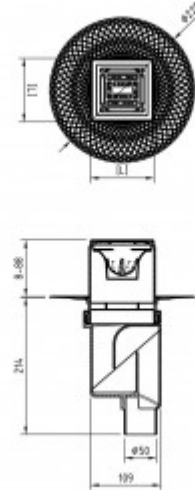

## 090061 Трап водосток PLATZ Antik 150x150

### Описание

Решетка толщина 3мм, нержавеющая сталь AISI 304  
Горловина трапа, пластик  
Фланец трапа с переходником, PP  
Монтажная заглушка, PP  
Самопромывной S-образный сифон PP  
Вертикальный выпуск H145/110 - D50/105, пропускная способность 48л/мин, монтаж 360°  
Монтажный ключ, пластик

### Характеристики

Коллекция: **PLATZ Antik**  
Длина решетки, см: **15**  
Ширина решетки, см: **15**  
Материал решетки: **нержавеющая сталь**  
Цвет решетки: **матовый хром**  
Вид решетки: **перфорированная**  
Длина изделия, см: **23,5**  
Высота изделия (с сифоном), см: **27**  
Диаметр слива, см: **5**  
Диаметр подключения к канализации, см: **5/10,5**  
Макс. пропускная способность, л/мин: **48**

Вид затвора: **гидрозатвор**  
Направление выпуска: **вертикальный**  
Размещение: **вровень с полом**  
Вес товара без упаковки, кг: **1,2**  
Вес товара с упаковкой, кг: **1,4**  
Материал слива: **полипропилен**  
Регулировка: **по высоте**  
Ширина изделия (с сифоном), см: **23,5**  
Монтаж: **около стены (в пол)**  
Страна производства: **Германия / Турция**  
Гарантия: **10 лет**