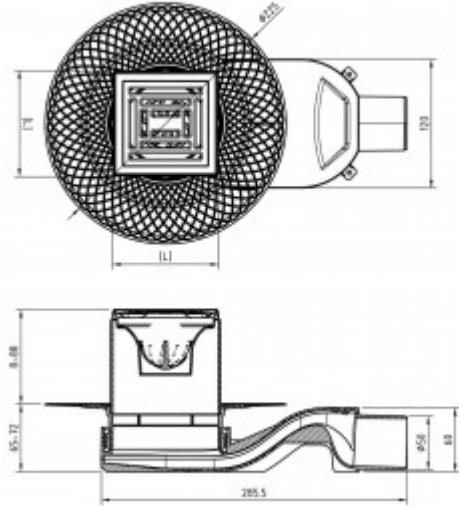

+7 (495) 108-30-70
info@berges.ru

090158 Трап водосток PLATZ Norma 100x100

Описание

Решетка толщина 3мм, нержавеющая сталь AISI 304
Горловина трапа, пластик
Фланец трапа с переходником, PP
Монтажная заглушка, PP
Самопромывной S-образный сифон PP
Горизонтальный выпуск D50 H60, пропускная способность 42л/мин, монтаж 360°
Монтажный ключ, пластик

Характеристики

Коллекция: **PLATZ Norma**
Длина решетки, см: **10**
Ширина решетки, см: **10**
Материал решетки: **нержавеющая сталь**
Цвет решетки: **матовый хром**
Вид решетки: **перфорированная**
Длина изделия, см: **36,7**
Высота изделия (с сифоном), см: **15.1**
Диаметр слива, см: **5**
Диаметр подключения к канализации, см: **5**
Макс. пропускная способность, л/мин: **48**

Вид затвора: **гидрозатвор**
Направление выпуска: **боковое**
Размещение: **вровень с полом**
Вес товара без упаковки, кг: **1.3**
Вес товара с упаковкой, кг: **1,4**
Материал слива: **полипропилен**
Регулировка: **по высоте**
Ширина изделия (с сифоном), см: **23,5**
Монтаж: **около стены (в пол)**
Страна производства: **Германия / Турция**
Гарантия: **10 лет**