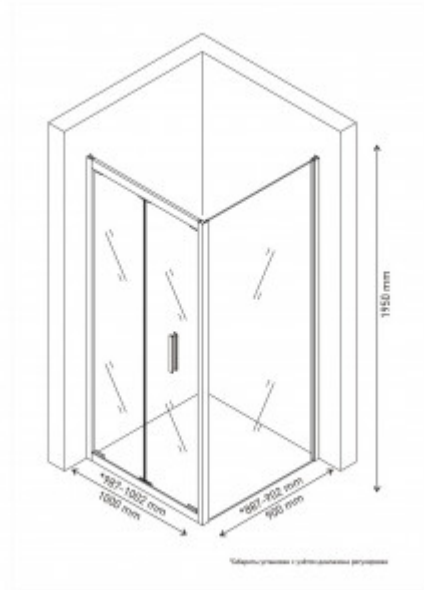

+7 (495) 108-30-70
info@berges.ru

061058 Душевой уголок LEGOS LS-4 1000x900

Описание

- Безопасное закаленное стекло DIN EN 12150-1
- Водоотталкивающее покрытие EasyClean
- Реверсивная конструкция
- Дверь складного типа
- Допуск на установку 15мм

Материал комплектующих:

- профиль: алюминий
- направляющие: алюминий
- ролики: металл
- ручка: металл

Характеристики

Серия: **LEGOS**
Тип ограждения: **уголок**
Конструкция дверей: **складная**
Ориентация: **универсальная**
Д х Ш, мм: **1000x900**
Высота, мм: **1950**
Толщина стекла, дверь: **6 мм**
Ширина входа, см: **75,8**

Вес товара без упаковки, кг: **55**
Вес товара с упаковкой, кг: **63**
Исполнение полотна двери: **прозрачное**
Монтаж: **в угол**
Материал: **Закаленное стекло, алюминий, силикон, пластик, металл**
Материал профиля: **алюминий**
Цвет профиля: **хром**
Страна производства: **Китай**
Гарантия: **5 лет -профиль, 10 лет-стекло, 3 года-ролики, 2 года- уплотнитель**