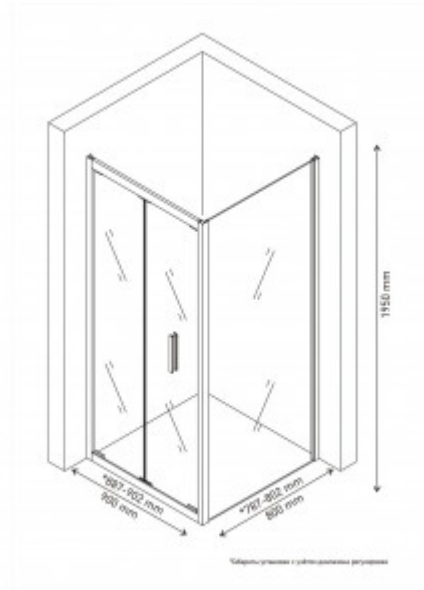

061054 Душевой уголок LEGOS LS-4 900x800

Описание

- Безопасное закаленное стекло DIN EN 12150-1
- Водоотталкивающее покрытие EasyClean
- Реверсивная конструкция
- Дверь складного типа
- Допуск на установку 15мм

Материал комплектующих:

- профиль: алюминий
- направляющие: алюминий
- ролики: металл
- ручка: металл

Характеристики

Серия: **LEGOS**
Тип ограждения: **уголок**
Конструкция дверей: **складная**
Ориентация: **универсальная**
Д x Ш, мм: **900x800**
Высота, мм: **1950**
Толщина стекла, дверь: **6 мм**
Ширина входа, см: **65,8**

Вес товара без упаковки, кг: **49**
Вес товара с упаковкой, кг: **57**
Исполнение полотна двери: **прозрачное**
Монтаж: **в угол**
Материал: **Закаленное стекло, алюминий, силикон, пластик, металл**
Материал профиля: **алюминий**
Цвет профиля: **хром**
Страна производства: **Китай**
Гарантия: **5 лет -профиль, 10 лет-стекло, 3 года-ролики, 2 года- уплотнитель**