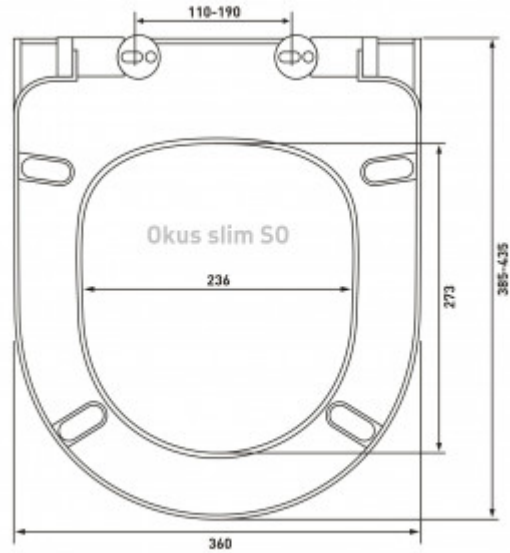

+7 (495) 108-30-70
info@berges.ru

082138 Унитаз BERGES подвесной EGO XL Rimless 54 см с функцией биде без смесителя, сиденье дюропласт Okus Slim SO, микролифт, быстросъем

Описание

Унитаз EGO XL Rimless с функцией биде без смесителя
Безободковый смыв
Длина модели 54 см
Скрытый крепеж
Сиденье дюропласт Okus Slim SO:
микролифт, быстросъем

Характеристики

Коллекция: **EGO XL**

Модель сиденья: **Okus Slim SO**

Тип изделия: **унитаз**
Тип смыва: **Безободковый**
Быстросъемное сиденье: **есть**
Ширина изделия, см: **36**
Высота изделия, см: **37**
Длина изделия, см: **54**
Цвет: **белый**
Высота чаши, см: **33**