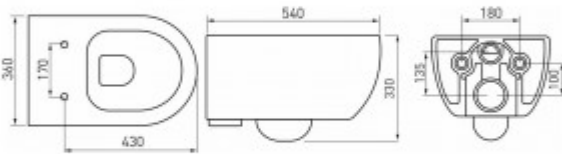

+7 (495) 108-30-70
info@berges.ru

082138 Унитаз BERGES подвесной EGO XL Rimless 54 см с функцией биде без смесителя, сиденье дюропласт Okus Slim SO, микролифт, быстросъем

Описание

Унитаз EGO XL Rimless с функцией биде без смесителя
Безободковый смыв
Длина модели 54 см
Скрытый крепеж
Сиденье дюропласт Okus Slim SO:
микролифт, быстросъем

Характеристики

Коллекция: **EGO XL**

Модель сиденья: **Okus Slim SO**

Тип изделия: **унитаз**
Тип смыва: **Безободковый**
Быстросъемное сиденье: **есть**
Ширина изделия, см: **36**
Высота изделия, см: **37**
Длина изделия, см: **54**
Цвет: **белый**
Высота чаши, см: **33**