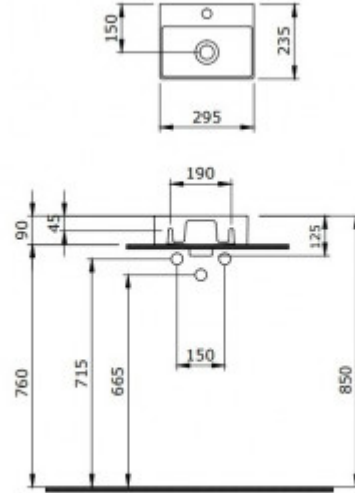

## 182012 Раковина SMALL 29x24 см

### Описание

Подвесная раковина из санфарфора Berges Small размером 29x24x9 см.  
Прямоугольная, с отверстием под смеситель, глянцевая белая.  
Крепеж в комплекте.  
Подходит для использования на столешнице.  
Гарантия 30 лет  
\*Донный клапан необходимо приобрести отдельно

### Характеристики

Коллекция: **SMALL**  
Тип изделия: **раковина**  
Вид раковины: **Подвесная**  
Ширина изделия, см: **24**  
Длина изделия, см: **29**  
Форма раковины: **Прямоугольная**  
Диаметр слива раковины, мм: **45**

Цвет: **белый**  
Высота чаши, см: **9**  
Диаметр отверстия под смеситель, мм: **35**  
Материал: **санфарфор**  
Дополнительно: **С отверстием под смеситель**  
Страна производства: **Турция**  
Гарантия: **30 лет**