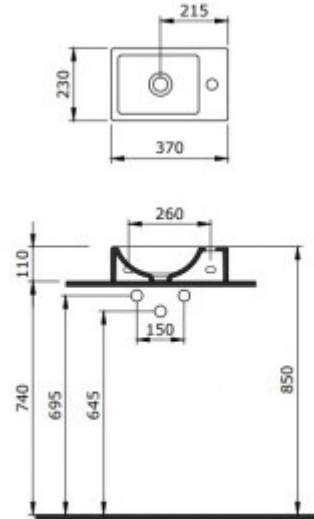

+7 (495) 108-30-70
info@berges.ru

182009 Раковина SMALL 37x23 см смеситель слева

Описание

Подвесная раковина из санфарфора Berges Small размером 37x23x11 см. Прямоугольной формы, с отверстием под смеситель, глянцевая белая. Крепеж в комплекте. Подходит для использования на столешнице. Гарантия 30 лет
*Донный клапан необходимо приобрести отдельно

Характеристики

Коллекция: **SMALL**
Тип изделия: **раковина**
Вид раковины: **Подвесная**
Ширина изделия, см: **23**
Длина изделия, см: **37**
Форма раковины: **Прямоугольная**
Диаметр слива раковины, мм: **45**

Цвет: **белый**
Высота чаши, см: **11**
Диаметр отверстия под смеситель, мм: **35**
Материал: **санфарфор**
Дополнительно: **С отверстием под смеситель**
Страна производства: **Турция**
Гарантия: **30 лет**