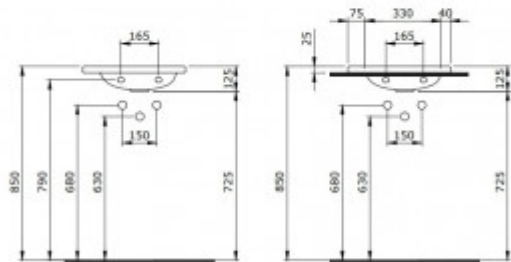

+7 (495) 108-30-70
info@berges.ru

182008 Раковина SMALL 45x31 см

Описание

Подвесная раковина из санфарфора Berges Small размером 45x31 см. Прямоугольной формы, с отверстием под смеситель, глянцевая белая. Крепеж в комплекте. Подходит для использования на столешнице. Гарантия 30 лет
*Донный клапан необходимо приобрести отдельно

Характеристики

Коллекция: **SMALL**
Тип изделия: **раковина**
Вид раковины: **Подвесная**
Ширина изделия, см: **31**
Длина изделия, см: **45**
Форма раковины: **Прямоугольная**

Диаметр слива раковины, мм: **45**
Цвет: **белый**
Диаметр отверстия под смеситель, мм: **35**
Материал: **санфарфор**
Дополнительно: **С отверстием под смеситель**
Страна производства: **Турция**
Гарантия: **30 лет**