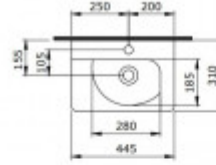

+7 (495) 108-30-70
info@berges.ru

182008 Раковина SMALL 45x31 см

Описание

Подвесная раковина из санфарфора Berges Small размером 45x31 см. Прямоугольной формы, с отверстием под смеситель, глянцевая белая. Крепеж в комплекте. Подходит для использования на столешнице. Гарантия 30 лет
*Донный клапан необходимо приобрести отдельно

Характеристики

Коллекция: **SMALL**
Тип изделия: **раковина**
Вид раковины: **Подвесная**
Ширина изделия, см: **31**
Длина изделия, см: **45**
Форма раковины: **Прямоугольная**

Диаметр слива раковины, мм: **45**
Цвет: **белый**
Диаметр отверстия под смеситель, мм: **35**
Материал: **санфарфор**
Дополнительно: **С отверстием под смеситель**
Страна производства: **Турция**
Гарантия: **30 лет**