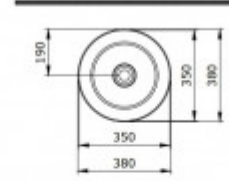

### Описание

Накладная раковина из санфарфора Berges Mascon диаметром 38 см. Высота 12,5 см.  
Круглой формы, без отверстия под смеситель, глянцевая белая.  
Керамическая крышка слива в комплекте.  
Гарантия 30 лет  
\*Донный клапан необходимо приобрести отдельно

### Характеристики

Коллекция: **MASCON**  
Тип изделия: **раковина**  
Вид раковины: **Накладная**  
Ширина изделия, см: **38**  
Длина изделия, см: **38**  
Форма раковины: **Круглая**

Диаметр слива раковины, мм: **45**  
Цвет: **белый**  
Высота чаши, см: **12,5**  
Материал: **санфарфор**  
Страна производства: **Турция**  
Гарантия: **30 лет**