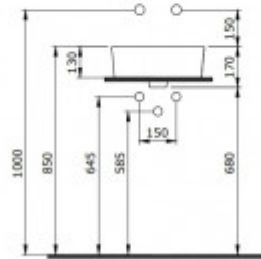

## 181005 Раковина MASCON Ø 38 см

### Описание

Накладная раковина из санфарфора Berges Mascon диаметром 38 см. Высота 12,5 см.  
Круглой формы, без отверстия под смеситель, глянцевая белая.  
Керамическая крышка слива в комплекте.  
Гарантия 30 лет  
\*Донный клапан необходимо приобрести отдельно

### Характеристики

Коллекция: **MASCON**  
Тип изделия: **раковина**  
Вид раковины: **Накладная**  
Ширина изделия, см: **38**  
Длина изделия, см: **38**  
Форма раковины: **Круглая**

Диаметр слива раковины, мм: **45**  
Цвет: **белый**  
Высота чаши, см: **12,5**  
Материал: **санфарфор**  
Страна производства: **Турция**  
Гарантия: **30 лет**