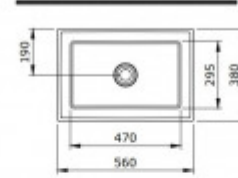

+7 (495) 108-30-70
info@berges.ru

181003 Раковина MASCON 55x38 см

Описание

Накладная раковина из санфарфора Berges Mascon размером 58x38x12,5 см. Прямоугольной формы, без отверстия под смеситель, глянцевая белая. Керамическая крышка слива в комплекте. Гарантия 30 лет
*Донный клапан необходимо приобрести отдельно

Характеристики

Коллекция: **MASCON**
Тип изделия: **раковина**
Вид раковины: **Накладная**
Ширина изделия, см: **38**
Длина изделия, см: **55**
Форма раковины: **Прямоугольная**

Диаметр слива раковины, мм: **45**
Цвет: **белый**
Высота чаши, см: **12,5**
Материал: **санфарфор**
Страна производства: **Турция**
Гарантия: **30 лет**