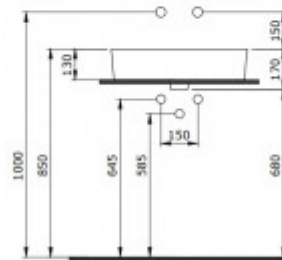

+7 (495) 108-30-70
info@berges.ru

181003 Раковина MASCON 55x38 см

Описание

Накладная раковина из санфарфора Berges Mascon размером 58x38x12,5 см. Прямоугольной формы, без отверстия под смеситель, глянцевая белая. Керамическая крышка слива в комплекте. Гарантия 30 лет
*Донный клапан необходимо приобрести отдельно

Характеристики

Коллекция: **MASCON**
Тип изделия: **раковина**
Вид раковины: **Накладная**
Ширина изделия, см: **38**
Длина изделия, см: **55**
Форма раковины: **Прямоугольная**

Диаметр слива раковины, мм: **45**
Цвет: **белый**
Высота чаши, см: **12,5**
Материал: **санфарфор**
Страна производства: **Турция**
Гарантия: **30 лет**