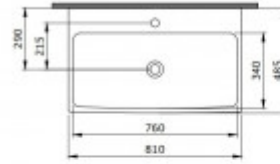

+7 (495) 108-30-70
info@berges.ru

182007 Раковина STRATI 80x48,5 см

Описание

Подвесная раковина из санфарфора Berges Strati размером 80x48x16,5 см. Прямоугольной формы, с отверстием под смеситель, глянцевая белая. Встроенный слив-перелив оформлен декоративной накладкой в цвете хром. Крепеж в комплекте. Подходит для использования на столешнице. Гарантия 30 лет
*Донный клапан необходимо приобрести отдельно

Характеристики

Коллекция: **STRATI**
Тип изделия: **раковина**
Вид раковины: **Подвесная**
Ширина изделия, см: **48,5**
Длина изделия, см: **81**
Форма раковины: **Прямоугольная**
Диаметр слива раковины, мм: **45**

Цвет: **белый**
Высота чаши, см: **16,5**
Диаметр отверстия под смеситель, мм: **35**
Материал: **санфарфор**
Дополнительно: **Встроенный слив-перелив с декоративной накладкой**
Страна производства: **Турция**
Гарантия: **30 лет**