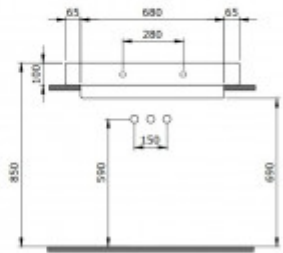

+7 (495) 108-30-70
info@berges.ru

182007 Раковина STRATI 80x48,5 см

Описание

Подвесная раковина из санфарфора Berges Strati размером 80x48x16,5 см. Прямоугольной формы, с отверстием под смеситель, глянцевая белая. Встроенный слив-перелив оформлен декоративной накладкой в цвете хром. Крепеж в комплекте. Подходит для использования на столешнице. Гарантия 30 лет
*Донный клапан необходимо приобрести отдельно

Характеристики

Коллекция: **STRATI**
Тип изделия: **раковина**
Вид раковины: **Подвесная**
Ширина изделия, см: **48,5**
Длина изделия, см: **81**
Форма раковины: **Прямоугольная**
Диаметр слива раковины, мм: **45**

Цвет: **белый**
Высота чаши, см: **16,5**
Диаметр отверстия под смеситель, мм: **35**
Материал: **санфарфор**
Дополнительно: **Встроенный слив-перелив с декоративной накладкой**
Страна производства: **Турция**
Гарантия: **30 лет**