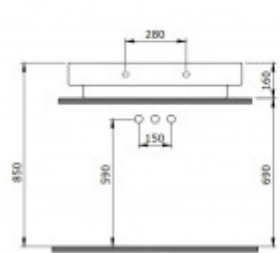

+7 (495) 108-30-70
info@berges.ru

182007 Раковина STRATI 80x48,5 см

Описание

Подвесная раковина из санфарфора Berges Strati размером 80x48x16,5 см. Прямоугольной формы, с отверстием под смеситель, глянцевая белая. Встроенный слив-перелив оформлен декоративной накладкой в цвете хром. Крепеж в комплекте. Подходит для использования на столешнице. Гарантия 30 лет
*Донный клапан необходимо приобрести отдельно

Характеристики

Коллекция: **STRATI**
Тип изделия: **раковина**
Вид раковины: **Подвесная**
Ширина изделия, см: **48,5**
Длина изделия, см: **81**
Форма раковины: **Прямоугольная**
Диаметр слива раковины, мм: **45**

Цвет: **белый**
Высота чаши, см: **16,5**
Диаметр отверстия под смеситель, мм: **35**
Материал: **санфарфор**
Дополнительно: **Встроенный слив-перелив с декоративной накладкой**
Страна производства: **Турция**
Гарантия: **30 лет**