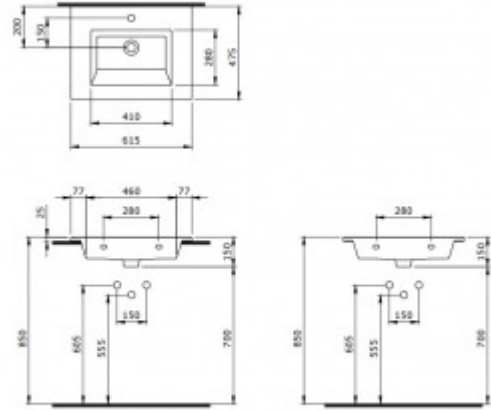

+7 (495) 108-30-70
info@berges.ru

182004 Раковина EGO 61x47,5 см

Описание

Подвесная/встраиваемая раковина из санфарфора Berges Ego размером 61x47,5x10 см. Прямоугольной формы с широкими бортиками, с отверстием под смеситель, глянцевая белая. Встроенный слив-перелив оформлен декоративной накладкой в цвете хром. Крепеж в комплекте. Гарантия 30 лет.
*Донный клапан необходимо приобрести отдельно

Характеристики

Коллекция: **EGO**
Тип изделия: **раковина**
Вид раковины: **встраиваемая/подвесная**
Ширина изделия, см: **47,5**
Длина изделия, см: **61,5**
Форма раковины: **Прямоугольная**
Диаметр слива раковины, мм: **45**

Цвет: **белый**
Высота чаши, см: **15**
Диаметр отверстия под смеситель, мм: **35**
Материал: **санфарфор**
Дополнительно: **встроенный слив-перелив**
Страна производства: **Турция**
Гарантия: **30 лет**