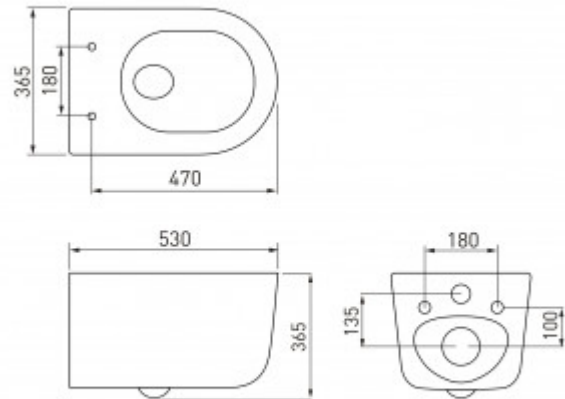

+7 (495) 108-30-70
info@berges.ru

082137 Унитаз BERGES подвесной Tornas Rimless 53 см, сиденье дюропласт Tornas Slim SO, микролифт, быстросъем

Описание

Tornas Rimless 53 см
Безободковая система смыва
Смыв "Торнадо"
Скрытый крепеж
Сиденье дюропласт Tornas Slim SO:
микролифт, быстросъем.

Характеристики

Коллекция: **TORNAS**
Тип изделия: **унитаз**
Тип смыва: **Безободковый с омыванием чаши типа торнадо**
Быстросъемное сиденье: **есть**
Ширина изделия, см: **36,5**
Высота изделия, см: **39**
Длина изделия, см: **53**
Цвет: **белый**
Высота чаши, см: **36,5**
Модель сиденья: **Tornas Slim SO**

Направление выпуска: **горизонтальное (в стену)**
Вес товара без упаковки, кг: **27**
Вес товара с упаковкой, кг: **28**
Подвод воды: **определяется системой инсталляции**
Материал: **санфарфор**
Метод установки сливного бачка: **в стену (скрытый)**
Функция биде: **нет**
Дополнительно: **Безободковая система смыва, антибактериальное покрытие, экономия воды, скрытый крепеж**
Требуется система инсталляции: **да**
Страна производства: **Китай**
Гарантия: **30 лет на керамику, 2 года на сиденье**

Логистическая информация

Длина упаковки, м: **0,5**
Ширина упаковки, м: **0,4**
Глубина упаковки, м: **0,45**
Объем, м³ (в упаковке): **0.09**
Количество коробок: **1**

Материал упаковки: **ГОФРОКОРОБ**