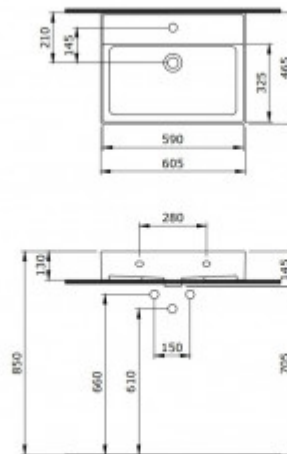

## 182003 Раковина EGO 60x46,5 см

### Описание

Подвесная раковина из санфарфора Berges Ego размером 60x46,5x12 см. Прямоугольной формы, с отверстием под смеситель, глянцевая белая. Вырезной слив-перелив. Крепеж в комплекте.

Гарантия 30 лет

### Характеристики

Коллекция: **EGO**

Тип изделия: **раковина**

Вид раковины: **Подвесная**

Ширина изделия, см: **46,5**

Длина изделия, см: **60**

Форма раковины: **Прямоугольная**

Диаметр слива раковины, мм: **45**

Цвет: **белый**

Высота чаши, см: **12**

Диаметр отверстия под смеситель, мм: **35**

Материал: **санфарфор**

Дополнительно: **встроенный слив-перелив**

Страна производства: **Турция**

Гарантия: **30 лет**