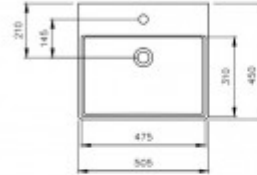

+7 (495) 108-30-70
info@berges.ru

182002 Раковина EGO 50x45 см

Описание

Подвесная раковина из санфарфора Berges Ego размером 50x45x15 см. Прямоугольной формы, с готовым отверстием под смеситель, глянцевая белая. Встроенный слив-перелив оформлен декоративной накладкой в цвете хром. Крепеж в комплекте. Гарантия 30 лет
*Донный клапан необходимо приобрести отдельно

Характеристики

Коллекция: **EGO**
Тип изделия: **раковина**
Вид раковины: **Подвесная**
Ширина изделия, см: **45**
Длина изделия, см: **50**
Форма раковины: **Прямоугольная**
Диаметр слива раковины, мм: **45**

Цвет: **белый**
Высота чаши, см: **15**
Диаметр отверстия под смеситель, мм: **35**
Материал: **санфарфор**
Дополнительно: **Встроенный слив-перелив с декоративной накладкой**
Страна производства: **Турция**
Гарантия: **30 лет**