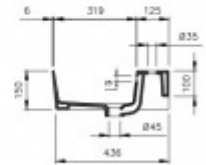

+7 (495) 108-30-70
info@berges.ru

182002 Раковина EGO 50x45 см

Описание

Подвесная раковина из санфарфора Berges Ego размером 50x45x15 см. Прямоугольной формы, с готовым отверстием под смеситель, глянцевая белая. Встроенный слив-перелив оформлен декоративной накладкой в цвете хром. Крепеж в комплекте. Гарантия 30 лет
*Донный клапан необходимо приобрести отдельно

Характеристики

Коллекция: **EGO**
Тип изделия: **раковина**
Вид раковины: **Подвесная**
Ширина изделия, см: **45**
Длина изделия, см: **50**
Форма раковины: **Прямоугольная**
Диаметр слива раковины, мм: **45**

Цвет: **белый**
Высота чаши, см: **15**
Диаметр отверстия под смеситель, мм: **35**
Материал: **санфарфор**
Дополнительно: **Встроенный слив-перелив с декоративной накладкой**
Страна производства: **Турция**
Гарантия: **30 лет**