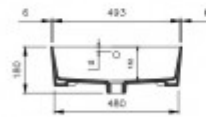

+7 (495) 108-30-70
info@berges.ru

182002 Раковина EGO 50x45 см

Описание

Подвесная раковина из санфарфора Berges Ego размером 50x45x15 см. Прямоугольной формы, с готовым отверстием под смеситель, глянцевая белая. Встроенный слив-перелив оформлен декоративной накладкой в цвете хром. Крепеж в комплекте. Гарантия 30 лет
*Донный клапан необходимо приобрести отдельно

Характеристики

Коллекция: **EGO**
Тип изделия: **раковина**
Вид раковины: **Подвесная**
Ширина изделия, см: **45**
Длина изделия, см: **50**
Форма раковины: **Прямоугольная**
Диаметр слива раковины, мм: **45**

Цвет: **белый**
Высота чаши, см: **15**
Диаметр отверстия под смеситель, мм: **35**
Материал: **санфарфор**
Дополнительно: **Встроенный слив-перелив с декоративной накладкой**
Страна производства: **Турция**
Гарантия: **30 лет**