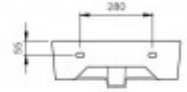

+7 (495) 108-30-70
info@berges.ru

182002 Раковина EGO 50x45 см

Описание

Подвесная раковина из санфарфора Berges Ego размером 50x45x15 см. Прямоугольной формы, с готовым отверстием под смеситель, глянцевая белая. Встроенный слив-перелив оформлен декоративной накладкой в цвете хром. Крепеж в комплекте. Гарантия 30 лет
*Донный клапан необходимо приобрести отдельно

Характеристики

Коллекция: **EGO**
Тип изделия: **раковина**
Вид раковины: **Подвесная**
Ширина изделия, см: **45**
Длина изделия, см: **50**
Форма раковины: **Прямоугольная**
Диаметр слива раковины, мм: **45**

Цвет: **белый**
Высота чаши, см: **15**
Диаметр отверстия под смеситель, мм: **35**
Материал: **санфарфор**
Дополнительно: **Встроенный слив-перелив с декоративной накладкой**
Страна производства: **Турция**
Гарантия: **30 лет**