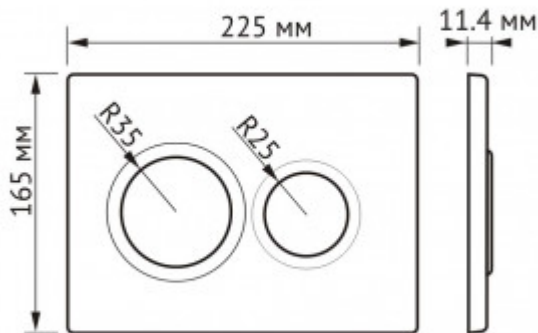

040261 Инсталляция BERGES NOVUM 525 для подвесного унитаза, кнопка 01 белая

Описание

Металлический каркас, окрашенный антикоррозийной эмалью.
Расчетная нагрузка 400кг. Толщина бачка 80мм.
Подходит для установки в малогабаритных помещениях.
Объем резервуара воды 10 л с тепло- и шумоизоляцией.
При давлении 3-5 бар уровень шума от 13 до 18 дБ.
Подвод воды сверху (G1/2 наружная).
Объем смыва 3/6 литра с возможностью регулировки.
Управление механическое, две кнопки.
Межосевое расстояние под шпильки для подвеса унитаза 18 и 23 см.
Ножки регулировки высоты из оцинкованной стали.

Полный комплект для быстрой установки.

Характеристики

Состав изделия: **Инсталляция с кнопкой**

Модель инсталляции: **NOVUM**

Дизайн кнопки: **O (Option)**

Цвет кнопки: **белая**

Глубина изделия, см: **10**

Ширина изделия, см: **52,5**

Габаритные размеры кнопки, мм: **226 x 165 x 11**

Длина изделия, см: **115**

Направление выпуска: **прямое**

Вес товара без упаковки, кг: **12.9**

Вес товара с упаковкой, кг: **13,5**

Материал слива: **полипропилен**

Регулировка: **по высоте**

Слив: **двухрежимный**

Монтаж: **к стене**

Размещение в угол: **Опционально возможно**

Кнопка в комплекте: **да**

Материал бачка: **полипропилен**