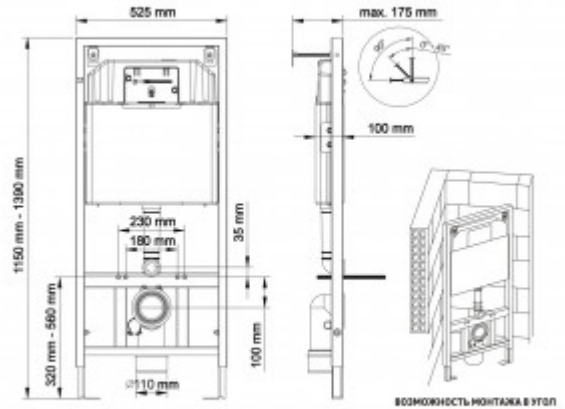

040261 Инсталляция BERGES NOVUM 525 для подвесного унитаза, кнопка 01 белая

Описание

Металлический каркас, окрашенный антикоррозийной эмалью.
Расчетная нагрузка 400кг. Толщина бачка 80мм.
Подходит для установки в малогабаритных помещениях.
Объем резервуара воды 10 л с тепло- и шумоизоляцией.
При давлении 3-5 бар уровень шума от 13 до 18 дБ.
Подвод воды сверху (G1/2 наружная).
Объем смыва 3/6 литра с возможностью регулировки.
Управление механическое, две кнопки.
Межосевое расстояние под шпильки для подвеса унитаза 18 и 23 см.
Ножки регулировки высоты из оцинкованной стали.

Полный комплект для быстрой установки.

Характеристики

Состав изделия: **Инсталляция с кнопкой**

Модель инсталляции: **NOVUM**

Дизайн кнопки: **O (Option)**

Цвет кнопки: **белая**

Глубина изделия, см: **10**

Ширина изделия, см: **52,5**

Габаритные размеры кнопки, мм: **226 x 165 x 11**

Длина изделия, см: **115**

Направление выпуска: **прямое**

Вес товара без упаковки, кг: **12.9**

Вес товара с упаковкой, кг: **13,5**

Материал слива: **полипропилен**

Регулировка: **по высоте**

Слив: **двухрежимный**

Монтаж: **к стене**

Размещение в угол: **Опционально возможно**

Кнопка в комплекте: **да**

Материал бачка: **полипропилен**