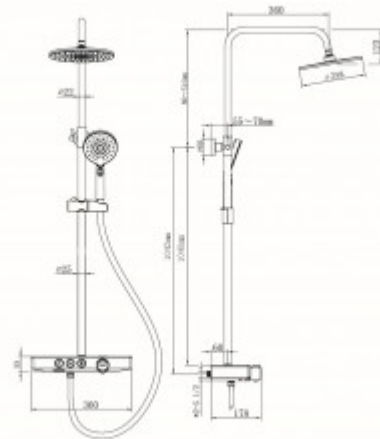

### Описание

Душевая стойка BERGES MORANS обладает трёхрежимной системой и включает в себя: Верхний Душ «Тропический ливень», Ручной Душ и Излив для наполнения ванны.

Система оборудована термостатическим управлением, что позволяет поддерживать комфортную и неизменную температуру воды, а так же оберегает от ожогов.

Верхний душ диаметром 25 см обеспечивает комфортное принятие SPA процедур, держатель верхнего душа имеет размер вылета из стены 40 см.

Шланг для Ручного Душа выполнен из мягкого пластика длиной 150 см, что обеспечивает долгий срок службы, а так же гибкость, необходимую, для удобного применения.

Форма корпуса смесителя выполнена в виде полочки из закаленного стекла, позволяя комфортно хранить необходимые принадлежности для душа.

Регулируемая стойка выполнена из нержавеющей 201 стали с гальваническим покрытием.

### Характеристики

Серия: **MORANS**

Тип изделия: **душевая стойка**

Тип монтажа: **Наружный**

Вес товара без упаковки, кг: **5,16**

Вес товара с упаковкой, кг: **6,7**

Вылет верхнего душа, см: **41**

Количество режимов ручного душа: **2**  
Управление: **Термостат**  
Цвет: **черный матовый**  
Стандарт подводки: **1/2**  
Длина шланга, см: **150**