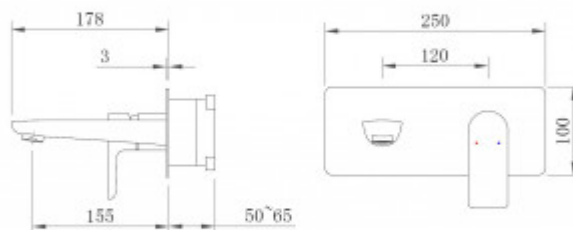

+7 (495) 108-30-70
info@berges.ru

076005 Смеситель для раковины BERGES VENTAS S скрытого монтажа, совместный, хром

Описание

Смесители скрытого монтажа BERGES отличаются удобством управления и единым стилевым решением. За управление водным потоком в смесителе отвечает керамический картридж.

Все смесители оснащаются качественными аэраторами фирмы Neoperl, которые позволяют добиться не только комфортного напора, но и существенной экономии расхода воды.

Продукция компании Berges устойчива к износу и коррозии благодаря не только качественному корпусу из бессвинцовой латуни, но и стойкому гальваническому хромированию.

Современный дизайн смесителей органично впишется в пространство любой ванной комнаты.

Встраиваемая система
Рычажное управление
Корпус из латуни
Декоративная планка из нержавеющей стали
Материал ручки - цинк

Характеристики

Серия: **VENTAS S**
Тип монтажа: **Встраиваемый**
Управление: **Рычажное**
Глубина изделия, см: **17,8**
Ширина изделия, см: **10**
Длина изделия, см: **25**

Длина излива, см: **17,8**
Цвет: **хром глянец**
Стандарт подводки: **1/2**
Вес товара с упаковкой, кг: **2,575**
Материал: **латунь, цинк, нержавеющая сталь**
Страна производства: **Китай**

Логистическая информация

Длина упаковки, м: **0,3**
Ширина упаковки, м: **0,12**
Глубина упаковки, м: **0,21**
Объем, м3 (в упаковке): **0,0076**