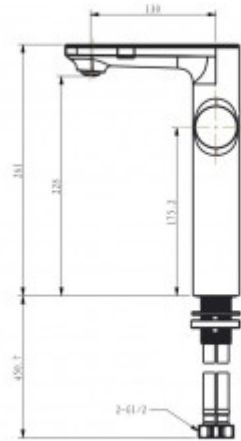

+7 (495) 108-30-70
info@berges.ru

076004 Смеситель для раковины BERGES MORANS сенсорный высокий, черный матовый

Описание

Два режима включения: боковой сенсор отвечает, за непрекращающийся поток воды (реакция 0,1 сек.), фронтальный сенсор - за экономичный, прерывающийся, поток воды (реакция 0,5 сек.).

Высококачественный керамический картридж 35мм

Высококачественное гальваническое покрытие

Цифровой дисплей

Длина гибкой подводки: 60 см

Характеристики

Серия: **MORANS**

Тип монтажа: **Наружный**

Управление: **Сенсорное**

Глубина изделия, см: **18**

Ширина изделия, см: **8**

Длина изделия, см: **26,1**

Длина излива, см: **18**

Высота излива, см: **22,8**

Цвет: **хром глянец**

Стандарт подводки: **1/2**

Вес товара с упаковкой, кг: **1,99**

Материал: **смеситель из латуни, с корпусом из PPA, шайба управления температурой - цинк**

Страна производства: **Китай**

Логистическая информация

Длина упаковки, м: **0,405**

Ширина упаковки, м: **0,115**