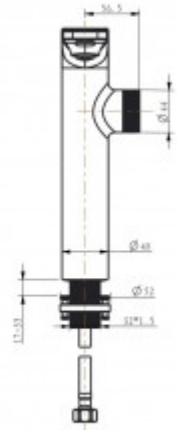

+7 (495) 108-30-70
info@berges.ru

076004 Смеситель для раковины BERGES MORANS сенсорный высокий, черный матовый

Описание

Два режима включения: боковой сенсор отвечает, за непрекращающийся поток воды (реакция 0,1 сек.), фронтальный сенсор - за экономичный, прерывающийся, поток воды (реакция 0,5 сек.).

Высококачественный керамический картридж 35мм

Высококачественное гальваническое покрытие

Цифровой дисплей

Длина гибкой подводки: 60 см

Характеристики

Серия: **MORANS**

Тип монтажа: **Наружный**

Управление: **Сенсорное**

Глубина изделия, см: **18**

Ширина изделия, см: **8**

Длина изделия, см: **26,1**

Длина излива, см: **18**

Высота излива, см: **22,8**

Цвет: **хром глянец**

Стандарт подводки: **1/2**

Вес товара с упаковкой, кг: **1,99**

Материал: **смеситель из латуни, с корпусом из PPA, шайба управления температурой - цинк**

Страна производства: **Китай**

Логистическая информация

Длина упаковки, м: **0,405**

Ширина упаковки, м: **0,115**