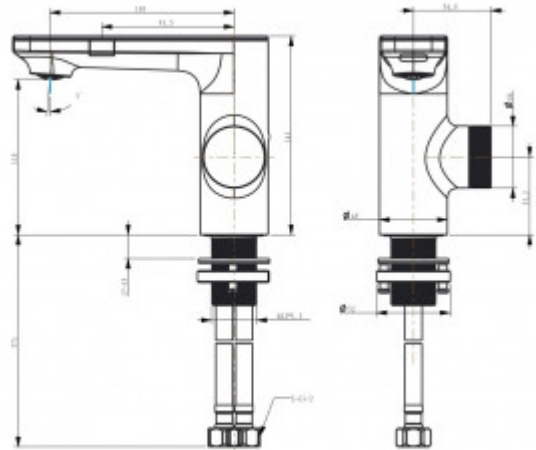

+7 (495) 108-30-70
info@berges.ru

076002 Смеситель для раковины BERGES MORANS сенсорный, черный матовый

Описание

Два режима включения: боковой сенсор отвечает, за непрекращающийся поток воды (реакция 0,1 сек.), фронтальный сенсор - за экономичный, прерывающийся, поток воды (реакция 0,5 сек.).

Высококачественный керамический картридж 35мм

Высококачественное гальваническое покрытие

Цифровой дисплей

Длина гибкой подводки: 60 см

Характеристики

Серия: **MORANS**

Тип монтажа: **Наружный**

Управление: **Сенсорное**

Глубина изделия, см: **18**

Ширина изделия, см: **7,9**

Длина изделия, см: **14,1**

Длина излива, см: **18**

Высота излива, см: **11**

Цвет: **черный матовый**

Стандарт подводки: **1/2**

Вес товара с упаковкой, кг: **1,565**

Материал: **смеситель из латуни, с корпусом из PPA, шайба управления температурой - цинк**

Страна производства: **Китай**

Логистическая информация

Длина упаковки, м: **0,295**

Ширина упаковки, м: **0,1**

Глубина упаковки, м: **0,215**